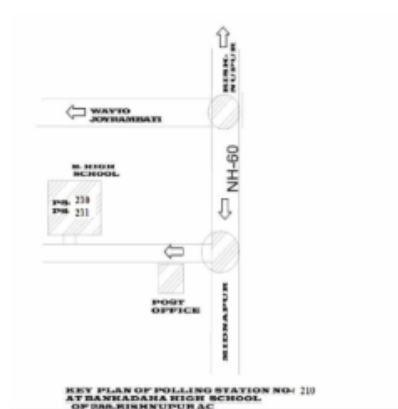

নির্বাচক নিবন্ধন আধিকারিকের স্বাক্ষর

Nazri Naksha

Google Map View

Polling Station Building Front View

Polling Station Front View

Cad View

Key MAP View

1 নাম : দীপেন অধিকারী পিতার নাম: দীপক অধিকারী বাড়ির নং : এন0194 বয়স : 25 লিঙ্গ : পুরুষ	UNU1805928 ফটো উপলব্ধ	2 নাম : জিৎ অধিকারী পিতার নাম: নিমাই অধিকারী বাড়ির নং : এন0190 বয়স : 22 লিঙ্গ : পুরুষ	UNU2175925 ফটো উপলব্ধ	3 নাম : মোহেবুল হাতি আনসারি স্বামীর নাম: কাউম আনসারি বাড়ির নং : n0885 বয়স : মহিলা	GGM2716751 ফটো উপলব্ধ
4 নাম : বালিক আনসারী পিতার নাম: কাইয়ম আনসারী বাড়ির নং : n0884 বয়স : পুরুষ	UNU1490051 ফটো উপলব্ধ	5 নাম : কাইয়ম আনসারী পিতার নাম: মোহাম্মদ মহীউদ্দীন আনসারি বাড়ির নং : n0884 বয়স : পুরুষ	GGM2716595 ফটো উপলব্ধ	6 নাম : বর্ণা কুণ্ড স্বামীর নাম: শান্তিনাথ কুণ্ড বাড়ির নং : n0365 বয়স : 50 লিঙ্গ : মহিলা	GGM2613305 ফটো উপলব্ধ
7 নাম : শান্তিনাথ কুণ্ড পিতার নাম: নকুল চন্দ্র কুণ্ড বাড়ির নং : n0364 বয়স : 61 লিঙ্গ : পুরুষ	GGM1227354 ফটো উপলব্ধ	8 নাম : সৌরভ কুণ্ড পিতার নাম: শান্তিনাথ কুণ্ড বাড়ির নং : n0366 বয়স : 31 লিঙ্গ : পুরুষ	UNU1494558 ফটো উপলব্ধ	9 নাম : সৌমেন কুন্ড পিতার নাম: শান্তিনাথ কুন্ড বাড়ির নং : n0367 বয়স : 34 লিঙ্গ : পুরুষ	UNU1258805 ফটো উপলব্ধ
10 নাম : সনাতন কুন্ড পিতার নাম: বিভূতিভূষণ কুন্ড বাড়ির নং : n0116 বয়স : 67 লিঙ্গ : পুরুষ	GGM2673283 ফটো উপলব্ধ	11 নাম : বন্দনা কুন্ড স্বামীর নাম: সনাতন কুন্ড বাড়ির নং : n0116 বয়স : 57 লিঙ্গ : মহিলা	GGM2673275 ফটো উপলব্ধ	12 নাম : দীপঙ্কর কুন্ড পিতার নাম: সনাতন কুন্ড বাড়ির নং : n0116 বয়স : 38 লিঙ্গ : পুরুষ	GGM2673267 ফটো উপলব্ধ
13 নাম : শম্পা কুন্ড পিতার নাম: সনাতন কুন্ড বাড়ির নং : n0116 বয়স : 36 লিঙ্গ : মহিলা	UNU1143734 ফটো উপলব্ধ	14 নাম : গৌতম ঘোষ পিতার নাম: রতন ঘোষ বাড়ির নং : n0116 বয়স : 47 লিঙ্গ : পুরুষ	UNU1490036 ফটো উপলব্ধ	15 নাম : মনিমালা ঘোষ স্বামীর নাম: গৌতম ঘোষ বাড়ির নং : n0116 বয়স : 38 লিঙ্গ : মহিলা	UNU1396381 ফটো উপলব্ধ
16 নাম : শিখা ঘোষ পিতার নাম: গৌতম ঘোষ বাড়ির নং : এন0116 বয়স : 20 লিঙ্গ : মহিলা	UNU2289528 ফটো উপলব্ধ	17 নাম : সুস্মিতা কবিরাজ স্বামীর নাম: মানস কবিরাজ বাড়ির নং : n0044 বয়স : 39 লিঙ্গ : মহিলা	GGM2478204 ফটো উপলব্ধ	18 নাম : মৌমিতা কবিরাজ স্বামীর নাম: তাপস কবিরাজ বাড়ির নং : এন0233 বয়স : 25 লিঙ্গ : মহিলা	UNU1805886 ফটো উপলব্ধ
19 নাম : অনিবার্ণ কবিরাজ মায়ের নাম: সুস্মিতা কবিরাজ বাড়ির নং : এন0044 বয়স : 21 লিঙ্গ : পুরুষ	UNU2248847 ফটো উপলব্ধ	20 নাম : পিন্ধু কবিরাজ স্বামীর নাম: মধুসূদন কবিরাজ বাড়ির নং : এন0233 বয়স : 29 লিঙ্গ : মহিলা	NIO1908870 ফটো উপলব্ধ	21 নাম : শম্পা কবিরাজ পিতার নাম: দীপক কবিরাজ বাড়ির নং : এন0231 বয়স : 22 লিঙ্গ : মহিলা	UNU2140119 ফটো উপলব্ধ
22 নাম : রাজ কুমার কুণ্ড পিতার নাম: রনজিৎ কুণ্ড বাড়ির নং : এন0200 বয়স : 24 লিঙ্গ : পুরুষ	UNU2072031 ফটো উপলব্ধ	23 নাম : রেবতী কর্মকার স্বামীর নাম: রামপ্রসাদ কর্মকার বাড়ির নং : এন0310 বয়স : 67 লিঙ্গ : মহিলা	WB/36/253/393113 ফটো উপলব্ধ	24 নাম : রামপ্রসাদ কর্মকার পিতার নাম: রাখহরি কর্মকার বাড়ির নং : এন0040 বয়স : 76 লিঙ্গ : পুরুষ	WB/36/253/393783 ফটো উপলব্ধ
25 নাম : পিয়ালী কর্মকার পিতার নাম: অসীম কর্মকার বাড়ির নং : এন0310 বয়স : 22 লিঙ্গ : মহিলা	UNU2159572 ফটো উপলব্ধ	26 নাম : মানিক কর্মকার পিতার নাম: ভৈরব কর্মকার বাড়ির নং : এন0305 বয়স : 50 লিঙ্গ : পুরুষ	UNU2176311 ফটো উপলব্ধ	27 নাম : লক্ষ্মী কর্মকার স্বামীর নাম: রঞ্জিত কর্মকার বাড়ির নং : n0305 বয়স : 60 লিঙ্গ : মহিলা	UNU1892611 ফটো উপলব্ধ
28 নাম : লক্ষীকান্ত কর্মকার পিতার নাম: অর্জুন কর্মকার বাড়ির নং : n0034 বয়স : 26 লিঙ্গ : পুরুষ	UNU1778471 ফটো উপলব্ধ	29 নাম : কৃষ্ণেন্দ্র কর্মকার পিতার নাম: হীরালাল কর্মকার বাড়ির নং : n0030 বয়স : 34 লিঙ্গ : পুরুষ	UNU1255470 ফটো উপলব্ধ	30 নাম : দিব্যেন্দ্র কর্মকার পিতার নাম: হীরালাল কর্মকার বাড়ির নং : n0030 বয়স : 30 লিঙ্গ : পুরুষ	UNU1490010 ফটো উপলব্ধ