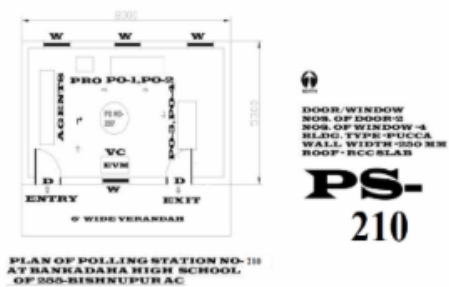

নির্বাচক নিবন্ধন আধিকারিকের স্বাক্ষর

Nazri Naksha

Google Map View

Polling Station Building Front View

Polling Station Front View

Cad View

Key MAP View

1 নাম : দীপেন অধিকারী পিতার নাম: দীপক অধিকারী বাড়ির নং : এন0194 বয়স : 25 লিঙ্গ : পুরুষ	UNU1805928 ফটো উপলব্ধ	2 নাম : জিৎ অধিকারী পিতার নাম: নিমাই অধিকারী বাড়ির নং : এন0190 বয়স : 22 লিঙ্গ : পুরুষ	UNU2175925 ফটো উপলব্ধ	3 নাম : মোহেবুল হাতি আনসারি স্বামীর নাম: কাউম আনসারি বাড়ির নং : n0885 বয়স : মহিলা	GGM2716751 ফটো উপলব্ধ
4 নাম : বালিক আনসারী পিতার নাম: কাইয়ম আনসারী বাড়ির নং : n0884 বয়স : পুরুষ	UNU1490051 ফটো উপলব্ধ	5 নাম : কাইয়ম আনসারী পিতার নাম: মোহাম্মদ মহীউদ্দীন আনসারি বাড়ির নং : n0884 বয়স : পুরুষ	GGM2716595 ফটো উপলব্ধ	6 নাম : বর্ণা কুণ্ড স্বামীর নাম: শান্তিনাথ কুণ্ড বাড়ির নং : n0365 বয়স : 50 লিঙ্গ : মহিলা	GGM2613305 ফটো উপলব্ধ
7 নাম : শান্তিনাথ কুণ্ড পিতার নাম: নকুল চন্দ্র কুণ্ড বাড়ির নং : n0364 বয়স : 61 লিঙ্গ : পুরুষ	GGM1227354 ফটো উপলব্ধ	8 নাম : সৌরভ কুণ্ড পিতার নাম: শান্তিনাথ কুণ্ড বাড়ির নং : n0366 বয়স : 31 লিঙ্গ : পুরুষ	UNU1494558 ফটো উপলব্ধ	9 নাম : সৌমেন কুন্ড পিতার নাম: শান্তিনাথ কুন্ড বাড়ির নং : n0367 বয়স : 34 লিঙ্গ : পুরুষ	UNU1258805 ফটো উপলব্ধ
10 নাম : সনাতন কুন্ড পিতার নাম: বিভূতিভূষণ কুন্ড বাড়ির নং : n0116 বয়স : 67 লিঙ্গ : পুরুষ	GGM2673283 ফটো উপলব্ধ	11 নাম : বন্দনা কুন্ড স্বামীর নাম: সনাতন কুন্ড বাড়ির নং : n0116 বয়স : 57 লিঙ্গ : মহিলা	GGM2673275 ফটো উপলব্ধ	12 নাম : দীপঙ্কর কুন্ড পিতার নাম: সনাতন কুন্ড বাড়ির নং : n0116 বয়স : 38 লিঙ্গ : পুরুষ	GGM2673267 ফটো উপলব্ধ
13 নাম : শম্পা কুন্ড পিতার নাম: সনাতন কুন্ড বাড়ির নং : n0116 বয়স : 36 লিঙ্গ : মহিলা	UNU1143734 ফটো উপলব্ধ	14 নাম : গৌতম ঘোষ পিতার নাম: রতন ঘোষ বাড়ির নং : n0116 বয়স : 47 লিঙ্গ : পুরুষ	UNU1490036 ফটো উপলব্ধ	15 নাম : মনিমালা ঘোষ স্বামীর নাম: গৌতম ঘোষ বাড়ির নং : n0116 বয়স : 38 লিঙ্গ : মহিলা	UNU1396381 ফটো উপলব্ধ
16 নাম : শিখা ঘোষ পিতার নাম: গৌতম ঘোষ বাড়ির নং : এন0116 বয়স : 20 লিঙ্গ : মহিলা	UNU2289528 ফটো উপলব্ধ	17 নাম : সুস্মিতা কবিরাজ স্বামীর নাম: মানস কবিরাজ বাড়ির নং : n0044 বয়স : 39 লিঙ্গ : মহিলা	GGM2478204 ফটো উপলব্ধ	18 নাম : মৌমিতা কবিরাজ স্বামীর নাম: তাপস কবিরাজ বাড়ির নং : এন0233 বয়স : 25 লিঙ্গ : মহিলা	UNU1805886 ফটো উপলব্ধ
19 নাম : অনিবার্ণ কবিরাজ মায়ের নাম: সুস্মিতা কবিরাজ বাড়ির নং : এন0044 বয়স : 21 লিঙ্গ : পুরুষ	UNU2248847 ফটো উপলব্ধ	20 নাম : পিন্ধু কবিরাজ স্বামীর নাম: মধুসূদন কবিরাজ বাড়ির নং : এন0233 বয়স : 29 লিঙ্গ : মহিলা	NIO1908870 ফটো উপলব্ধ	21 নাম : শম্পা কবিরাজ পিতার নাম: দীপক কবিরাজ বাড়ির নং : এন0231 বয়স : 22 লিঙ্গ : মহিলা	UNU2140119 ফটো উপলব্ধ
22 নাম : রাজ কুমার কুণ্ড পিতার নাম: রনজিৎ কুণ্ড বাড়ির নং : এন0200 বয়স : 24 লিঙ্গ : পুরুষ	UNU2072031 ফটো উপলব্ধ	23 নাম : রেবতী কর্মকার স্বামীর নাম: রামপ্রসাদ কর্মকার বাড়ির নং : এন0310 বয়স : 67 লিঙ্গ : মহিলা	WB/36/253/393113 ফটো উপলব্ধ	24 নাম : রামপ্রসাদ কর্মকার পিতার নাম: রাখহরি কর্মকার বাড়ির নং : এন0040 বয়স : 76 লিঙ্গ : পুরুষ	WB/36/253/393783 ফটো উপলব্ধ
25 নাম : পিয়ালী কর্মকার পিতার নাম: অসীম কর্মকার বাড়ির নং : এন0310 বয়স : 22 লিঙ্গ : মহিলা	UNU2159572 ফটো উপলব্ধ	26 নাম : মানিক কর্মকার পিতার নাম: ভৈরব কর্মকার বাড়ির নং : এন0305 বয়স : 50 লিঙ্গ : পুরুষ	UNU2176311 ফটো উপলব্ধ	27 নাম : লক্ষ্মী কর্মকার স্বামীর নাম: রঞ্জিত কর্মকার বাড়ির নং : n0305 বয়স : 60 লিঙ্গ : মহিলা	UNU1892611 ফটো উপলব্ধ
28 নাম : লক্ষীকান্ত কর্মকার পিতার নাম: অর্জুন কর্মকার বাড়ির নং : n0034 বয়স : 26 লিঙ্গ : পুরুষ	UNU1778471 ফটো উপলব্ধ	29 নাম : কৃষ্ণেন্দ্র কর্মকার পিতার নাম: হীরালাল কর্মকার বাড়ির নং : n0030 বয়স : 34 লিঙ্গ : পুরুষ	UNU1255470 ফটো উপলব্ধ	30 নাম : দিব্যেন্দ্র কর্মকার পিতার নাম: হীরালাল কর্মকার বাড়ির নং : n0030 বয়স : 30 লিঙ্গ : পুরুষ	UNU1490010 ফটো উপলব্ধ