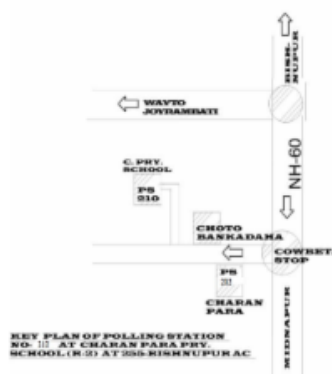

নির্বাচক নিবন্ধন আধিকারিকের স্বাক্ষর

Nazri Naksha

Google Map View

Polling Station Building Front View

Polling Station Front View

Cad View

Key MAP View

বিধানসভা নির্বাচনক্ষেত্রের নং, নাম : 255-বিষ্ণুপুর
ভাগ নং, নাম : 1-ছোটো বঁকাদহ, তেলি, চরণ, বসাক, নায়েক (পাড়া) রাস্তাখার (এনএইচ-60)