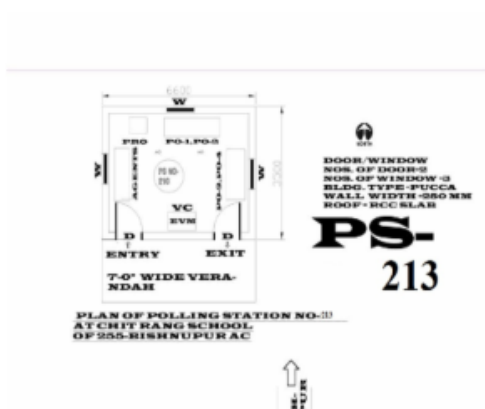

নির্বাচক নিবন্ধন আধিকারিকের স্বাক্ষর

Nazri Naksha

Google Map View

Polling Station Building Front View

Polling Station Front View

Cad View

Key MAP View

1 নাম : ভৈরব কাঁঠাল মায়ের নাম : তুলসী কাঁঠাল বাড়ির নং : এন0171 বয়স : 22 লিঙ্গ : পুরুষ	UNU2169035	ফটো উপলব্ধ	2 নাম : সুকদেব কাঁঠাল মায়ের নাম : তুলসী কাঁঠাল বাড়ির নং : এন0000 বয়স : 25 লিঙ্গ : পুরুষ	UNU1805258	ফটো উপলব্ধ	3 নাম : সহিরা খান স্বামীর নাম : আশাজুহা খান বাড়ির নং : N0072 বয়স : 26 লিঙ্গ : মহিলা	UNU2006781	ফটো উপলব্ধ
4 নাম : সিরাজুল খাঁন পিতার নাম : রওসনআলি খাঁন বাড়ির নং : N0072 বয়স : 24 লিঙ্গ : পুরুষ	UNU2006955	ফটো উপলব্ধ	5 নাম : আয়েসা খাঁন স্বামীর নাম : সেলিম আলি খাঁন বাড়ির নং : N0072 বয়স : 24 লিঙ্গ : মহিলা	UNU2006856	ফটো উপলব্ধ	6 নাম : সবুর আলি খান পিতার নাম : গোলাম খাঁন বাড়ির নং : এন0074 বয়স : 25 লিঙ্গ : পুরুষ	UNU1805076	ফটো উপলব্ধ
7 নাম : বুবাই খাঁন পিতার নাম : খোদাবক্স খান বাড়ির নং : এন0204 বয়স : 25 লিঙ্গ : পুরুষ	UNU1805043	ফটো উপলব্ধ	8 নাম : বাবলু মন্ডল পিতার নাম : আবলু মন্ডল বাড়ির নং : এন0083 বয়স : 25 লিঙ্গ : পুরুষ	UNU1805084	ফটো উপলব্ধ	9 নাম : সাকির আলি খাঁন মায়ের নাম : দোলনা বিবি বাড়ির নং : এন0079 বয়স : 26 লিঙ্গ : পুরুষ	UNU1805225	ফটো উপলব্ধ
10 নাম : রুবিনা খাতুন মন্ডল স্বামীর নাম : নূরবক্স মন্ডল বাড়ির নং : এন0083 বয়স : 26 লিঙ্গ : মহিলা	UNU1805217	ফটো উপলব্ধ	11 নাম : জাহাঙ্গির মন্ডল পিতার নাম : গিয়াস উদ্দিন মন্ডল বাড়ির নং : এন0083 বয়স : 24 লিঙ্গ : পুরুষ	UNU2087328	ফটো উপলব্ধ	12 নাম : সুমিরুদ্দীন খাঁন পিতার নাম : পিয়ার আলি খাঁন বাড়ির নং : এন0113 বয়স : 25 লিঙ্গ : পুরুষ	UNU2085439	ফটো উপলব্ধ
13 নাম : সাদাম আলি খাঁন পিতার নাম : সুকুর আলি খাঁন বাড়ির নং : এন0075 বয়স : 25 লিঙ্গ : পুরুষ	UNU1805191	ফটো উপলব্ধ	14 নাম : শাহরুখ খাঁন পিতার নাম : দেলুয়ার খাঁন বাড়ির নং : এন0079 বয়স : 23 লিঙ্গ : পুরুষ	UNU2085280	ফটো উপলব্ধ	15 নাম : সাদাম হুসেন মন্ডল পিতার নাম : ইয়াসিন মন্ডল বাড়ির নং : এন0083 বয়স : 24 লিঙ্গ : পুরুষ	UNU2085298	ফটো উপলব্ধ
#2 16 নাম : মীরা খান স্বামীর নাম : সফি কুল খান বাড়ির নং : এন0068 বয়স : 24 লিঙ্গ : মহিলা	UNU2006815	ফটো উপলব্ধ	17 নাম : সফিকুল খাঁন পিতার নাম : রহমৎ খাঁন বাড়ির নং : এন0068 বয়স : 26 লিঙ্গ : পুরুষ	UNU1805068	ফটো উপলব্ধ	18 নাম : রেহানা খাঁন স্বামীর নাম : সাহাবুদ্দিন খাঁন বাড়ির নং : N0000 বয়স : 30 লিঙ্গ : মহিলা	UNU2006930	ফটো উপলব্ধ
19 নাম : জহুর আলি খাঁন পিতার নাম : সবুর আলি খাঁন বাড়ির নং : এন0083 বয়স : 28 লিঙ্গ : পুরুষ	UNU1805126	ফটো উপলব্ধ	20 নাম : নাসুমা মন্ডল স্বামীর নাম : ফারুক হোসেন মন্ডল বাড়ির নং : N0083 বয়স : 24 লিঙ্গ : মহিলা	UNU2006872	ফটো উপলব্ধ	21 নাম : বাপন ঘুঘু পিতার নাম : বনমালী ঘুঘু বাড়ির নং : N0121 বয়স : 25 লিঙ্গ : পুরুষ	UNU2019735	ফটো উপলব্ধ
22 নাম : রিন্সা ঘুঘু স্বামীর নাম : প্রশান্ত ঘুঘু বাড়ির নং : এন0122 বয়স : 24 লিঙ্গ : মহিলা	UNU2087278	ফটো উপলব্ধ	23 নাম : তনুশ্রী ঘুঘু পিতার নাম : বেয়ামকেশ ঘুঘু বাড়ির নং : এন0088 বয়স : 25 লিঙ্গ : মহিলা	UNU1805134	ফটো উপলব্ধ	24 নাম : আকাশ ঘুঘু পিতার নাম : বাসুদেব ঘুঘু বাড়ির নং : এন004 বয়স : 26 লিঙ্গ : পুরুষ	UNU1778810	ফটো উপলব্ধ
25 নাম : সত্য দিগার পিতার নাম : রবীন দিগার বাড়ির নং : এন0180 বয়স : 26 লিঙ্গ : পুরুষ	UNU2087302	ফটো উপলব্ধ	26 নাম : রতন পাঁড়ে পিতার নাম : গোপাল পাঁড়ে বাড়ির নং : এন0012 বয়স : 23 লিঙ্গ : পুরুষ	UNU2085389	ফটো উপলব্ধ	27 নাম : অশোক পাঁড়ে মায়ের নাম : প্রতিমা পাঁড়ে বাড়ির নং : এন0011 বয়স : 24 লিঙ্গ : পুরুষ	UNU2087393	ফটো উপলব্ধ
28 নাম : কার্তিক পাঁড়ে মায়ের নাম : সন্ধ্যা পাঁড়ে বাড়ির নং : এন0011 বয়স : 25 লিঙ্গ : পুরুষ	UNU2087286	ফটো উপলব্ধ	29 নাম : সাগর পাঁড়ে মায়ের নাম : সন্ধ্যা পাঁড়ে বাড়ির নং : এন0011 বয়স : 26 লিঙ্গ : পুরুষ	UNU2168953	ফটো উপলব্ধ	30 নাম : আশালতা পাঁড়ে স্বামীর নাম : গৌর পাঁড়ে বাড়ির নং : n0012 বয়স : 56 লিঙ্গ : মহিলা	UNU1905447	ফটো উপলব্ধ