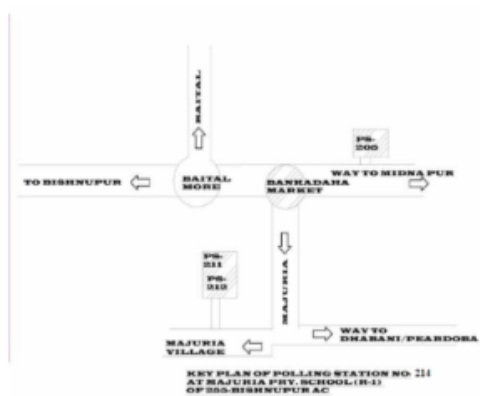

Nazri Naksha