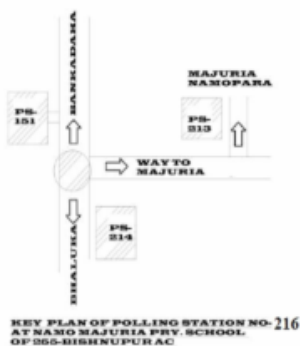

নির্বাচক নিবন্ধন আধিকারিকের স্বাক্ষর

Nazri Naksha

Google Map View

Polling Station Building Front View

Polling Station Front View

Cad View

Key MAP View

বিধানসভা নির্বাচনক্ষেত্রের নং, নাম : 255-বিষ্ণুপুর
ভাগ নং, নাম : 1-মাজুরিয়া, ভালুকা, গামারডাঙ্গা, গোট, কামার (পাড়া)