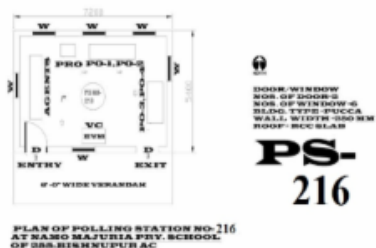

নির্বাচক নিবন্ধন আধিকারিকের স্বাক্ষর

Nazri Naksha

Google Map View

Polling Station Building Front View

Polling Station Front View

Cad View

Key MAP View

বিধানসভা নির্বাচনক্ষেত্রের নং, নাম : 255-বিষ্ণুপুর
ভাগ নং, নাম : 1-মাজুরিয়া, ভালুকা, গামারডাঙ্গা, গোট, কামার (পাড়া)