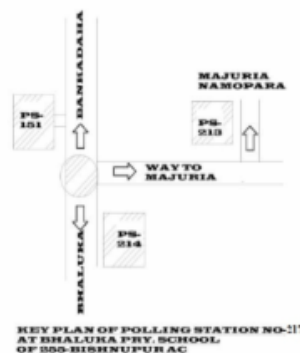

নির্বাচক নিবন্ধন আধিকারিকের স্বাক্ষর

Nazri Naksha

Google Map View

Polling Station Building Front View

Polling Station Front View

Cad View

Key MAP View

বিধানসভা নির্বাচনক্ষেত্রের নং, নাম : 255-বিষ্ণুপুর
ভাগ নং, নাম : 1-1.গোয়ালাপারা, আদিবঅসিপারা, মন্দিপারা