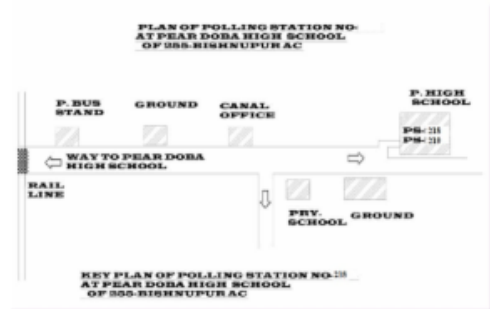

নির্বাচক নিবন্ধন আধিকারিকের স্বাক্ষর

Nazri Naksha

Google Map View

Polling Station Building Front View

Polling Station Front View

Cad View

Key MAP View

বিধানসভা নির্বাচনকেন্দ্রের নং, নাম : 255-বিষ্ণুপুর
ভাগ নং, নাম : 1-বড়ামারা, পিয়ারডোবাগ্রাম, উপরভাকী, লেঙ্গসী কলোনী