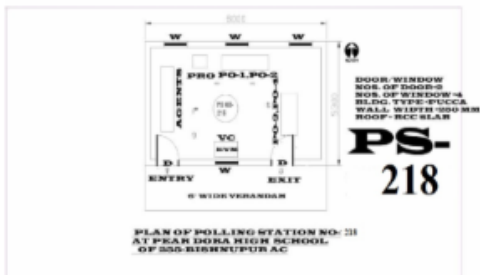

নির্বাচক নিবন্ধন আধিকারিকের স্বাক্ষর

Nazri Naksha

Google Map View

Polling Station Building Front View

Polling Station Front View

Cad View

Key MAP View

বিধানসভা নির্বাচনকেন্দ্রের নং, নাম : 255-বিষ্ণুপুর
ভাগ নং, নাম : 1-বড়ামারা, পিয়ারডোবাগ্রাম, উপরভাকী, লেঙ্গসী কলোনী