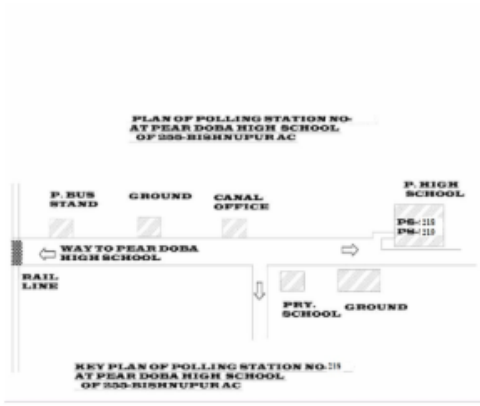

Nazri Naksha