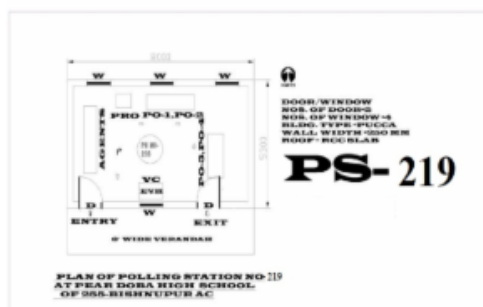

নির্বাচক নিবন্ধন আধিকারিকের স্বাক্ষর

Nazri Naksha

Google Map View

Polling Station Building Front View

Polling Station Front View

Cad View

Key MAP View

বিধানসভা নির্বাচনক্ষেত্রের নং, নাম : 255-বিষ্ণুপুর
ভাগ নং, নাম : 1-বডামারা, পিয়ারডোবাগ্রাম, উপরভাকী, লেঙ্গসী কলোনি