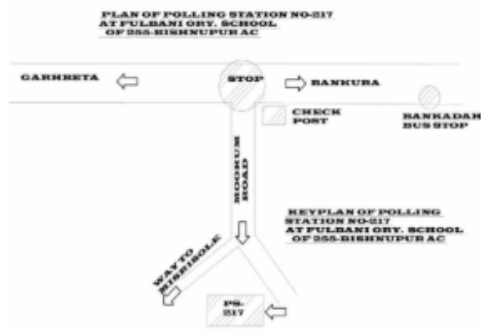

Cad View

Key MAP View