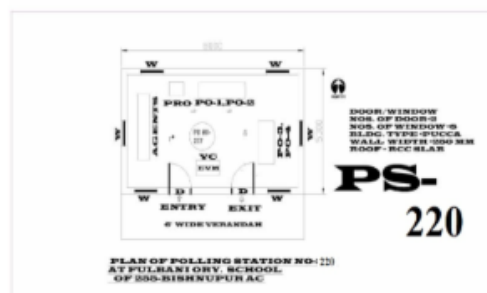

Cad View

Key MAP View