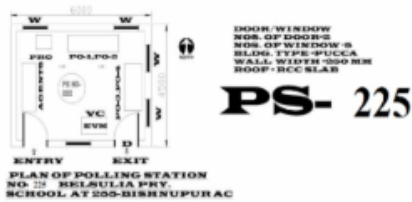

নির্বাচক নিবন্ধন আধিকারিকের স্বাক্ষর

Nazri Naksha

Google Map View

Polling Station Building Front View

Polling Station Front View

Cad View

Key MAP View

1	WB/36/253/408313	নাম : সরস্বতী কর্মকার স্বামীর নাম: বীরেন্দ্র কর্মকার বাড়ির নং : n0136 বয়স : 81 লিঙ্গ : মহিলা	ফটো উপলব্ধ	2	WB/36/253/408787	নাম : সত্যরঞ্জন কর্মকার পিতার নাম: বীরেন্দ্র কর্মকার বাড়ির নং : n0136 বয়স : 57 লিঙ্গ : পুরুষ	ফটো উপলব্ধ	3	WB/36/253/408285	নাম : জগন্নাথ কর্মকার পিতার নাম: বীরেন্দ্র কর্মকার বাড়ির নং : n0136 বয়স : 51 লিঙ্গ : পুরুষ	ফটো উপলব্ধ
4	GGM2401438	নাম : রমা কর্মকার স্বামীর নাম: জগন্নাথ কর্মকার বাড়ির নং : n0136 বয়স : 42 লিঙ্গ : মহিলা	ফটো উপলব্ধ	5	WB/36/253/408276	নাম : অসীম কর্মকার পিতার নাম: বীরেন্দ্র কর্মকার বাড়ির নং : n0136 বয়স : 49 লিঙ্গ : পুরুষ	ফটো উপলব্ধ	6	GGM2674950	নাম : প্রতীমা কর্মকার স্বামীর নাম: অসীম কর্মকার বাড়ির নং : n0136 বয়স : 40 লিঙ্গ : মহিলা	ফটো উপলব্ধ
7	GGM2616886	নাম : মহাদেব কর্মকার পিতার নাম: ইন্দ্র নারায়ন কর্মকার বাড়ির নং : n0136 বয়স : 49 লিঙ্গ : পুরুষ	ফটো উপলব্ধ	8	GGM2401479	নাম : রেখা কর্মকার স্বামীর নাম: মহাদেব কর্মকার বাড়ির নং : n0136 বয়স : 42 লিঙ্গ : মহিলা	ফটো উপলব্ধ	9	UNU1654318	নাম : মানু কর্মকার পিতার নাম: মহাদেব কর্মকার বাড়ির নং : n0136 বয়স : 28 লিঙ্গ : পুরুষ	ফটো উপলব্ধ
10	UNU1785161	নাম : পাপু কর্মকার পিতার নাম: মহাদেব কর্মকার বাড়ির নং : n0136 বয়স : 26 লিঙ্গ : পুরুষ	ফটো উপলব্ধ	11	UNU1919331	নাম : নন্দরানী কর্মকার স্বামীর নাম: ইন্দ্র নারায়ন কর্মকার বাড়ির নং : n0136 বয়স : 80 লিঙ্গ : মহিলা	ফটো উপলব্ধ	12	UNU1919349	নাম : আরতি কর্মকার স্বামীর নাম: বলরাম কর্মকার বাড়ির নং : n0136 বয়স : 49 লিঙ্গ : মহিলা	ফটো উপলব্ধ
13	UNU1154889	নাম : ভীমদেব কর্মকার পিতার নাম: ইন্দ্র নারায়ন কর্মকার বাড়ির নং : n0136 বয়স : 39 লিঙ্গ : পুরুষ	ফটো উপলব্ধ	14	UNU1802628	নাম : সুমন কর্মকার পিতার নাম: জগন্নাথ কর্মকার বাড়ির নং : এন0136 বয়স : 25 লিঙ্গ : পুরুষ	ফটো উপলব্ধ	15	UNU2147437	নাম : মন্দিরা কর্মকার স্বামীর নাম: পাপু কর্মকার বাড়ির নং : এন0136 বয়স : 22 লিঙ্গ : মহিলা	ফটো উপলব্ধ
16	GGM2616878	নাম : বলরাম কর্মকার পিতার নাম: ইন্দ্র নারায়ন কর্মকার বাড়ির নং : n0136 বয়স : 56 লিঙ্গ : পুরুষ	ফটো উপলব্ধ	17	UNU2216364	নাম : কোয়েল কর্মকার পিতার নাম: অসীম কর্মকার বাড়ির নং : এন0136 বয়স : 21 লিঙ্গ : মহিলা	ফটো উপলব্ধ	18	UNU2189165	নাম : পারুল কর্মকার স্বামীর নাম: সত্যরঞ্জন কর্মকার বাড়ির নং : n0136 বয়স : 58 লিঙ্গ : মহিলা	ফটো উপলব্ধ
19	UNU2308310	নাম : রাজেশ কর্মকার পিতার নাম: বলরাম কর্মকার বাড়ির নং : এন0217 বয়স : 20 লিঙ্গ : পুরুষ	ফটো উপলব্ধ	20	UNU1854702	নাম : পদ্মা ডাঙ্গর কাপড়ী স্বামীর নাম: নির্মল কাপড়ী বাড়ির নং : এন0036 বয়স : 27 লিঙ্গ : মহিলা	ফটো উপলব্ধ	21	GGM2401743	নাম : সমীর কাপড়ী পিতার নাম: পরিমল কাপড়ী বাড়ির নং : n0027 বয়স : 48 লিঙ্গ : পুরুষ	ফটো উপলব্ধ
22	UNU1587617	নাম : শান্তিনাথ কাপড়ী পিতার নাম: অচিন্ত কাপড়ী বাড়ির নং : এন0032 বয়স : 30 লিঙ্গ : পুরুষ	ফটো উপলব্ধ	23	UNU1726231	নাম : চাঁপারানী কাপড়ী স্বামীর নাম: অদ্বৈত কাপড়ী বাড়ির নং : n0032 বয়স : 61 লিঙ্গ : মহিলা	ফটো উপলব্ধ	24	UNU2216489	নাম : সরোজ কাপড়ী পিতার নাম: নিধুবরন কাপড়ী বাড়ির নং : এন0041 বয়স : 21 লিঙ্গ : পুরুষ	ফটো উপলব্ধ
25	UNU2147551	নাম : অভিজিৎ কাপড়ী পিতার নাম: প্রশান্ত কাপড়ী বাড়ির নং : এন0028 বয়স : 22 লিঙ্গ : পুরুষ	ফটো উপলব্ধ	26	UNU2147569	নাম : শীতল কাপড়ী পিতার নাম: জয়দেব কাপড়ী বাড়ির নং : এন0004 বয়স : 22 লিঙ্গ : পুরুষ	ফটো উপলব্ধ	27	UNU2147452	নাম : শীতল কাপড়ী পিতার নাম: নিশিকান্ত কাপড়ী বাড়ির নং : এন0023 বয়স : 22 লিঙ্গ : পুরুষ	ফটো উপলব্ধ
28	GGM2674877	নাম : অঞ্জু ঘোষ কাপড়ী স্বামীর নাম: তপন কাপড়ী বাড়ির নং : n0003 বয়স : 47 লিঙ্গ : মহিলা	ফটো উপলব্ধ	29	GGM2674943	নাম : পূর্ণিমা কাপড়ী স্বামীর নাম: কল্যান কাপড়ী বাড়ির নং : এন0042 বয়স : 42 লিঙ্গ : মহিলা	ফটো উপলব্ধ	30	UNU2012003	নাম : সুমন কাপড়ী পিতার নাম: গণেশ কাপড়ী বাড়ির নং : N0034 বয়স : 24 লিঙ্গ : পুরুষ	ফটো উপলব্ধ