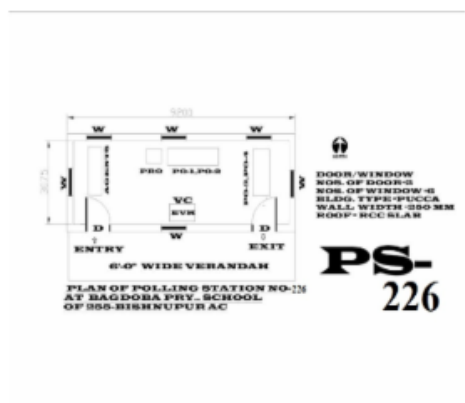

নির্বাচক নিবন্ধন আধিকারিকের স্বাক্ষর

Nazri Naksha

Google Map View

Polling Station Building Front View

Polling Station Front View

Cad View

Key MAP View

1 নাম : সাম্য শান্তি কিকু স্বামীর নাম : সঞ্জয় সরেন বাড়ির নং : এন0110 বয়স : 37 লিঙ্গ : মহিলা	BYG2740017 ফটো উপলব্ধ	2 নাম : রিক্তি প্রতীম সরেন পিতার নাম : সনাতন সরেন বাড়ির নং : এন0110 বয়স : 22 লিঙ্গ : পুরুষ	UNU2170579 ফটো উপলব্ধ	3 নাম : টুরী টুডু স্বামীর নাম : মিলন টুডু বাড়ির নং : n0031 বয়স : 68 লিঙ্গ : মহিলা	UNU1894864 ফটো উপলব্ধ
4 নাম : বেলমনি টুডু স্বামীর নাম : রিন্টু টুডু বাড়ির নং : n0031 বয়স : 36 লিঙ্গ : মহিলা	UNU1155720 ফটো উপলব্ধ	5 নাম : রাইমনি টুডু স্বামীর নাম : চুনারাম টুডু বাড়ির নং : n0031 বয়স : 43 লিঙ্গ : মহিলা	GGM2051266 ফটো উপলব্ধ	6 নাম : চুনারাম টুডু পিতার নাম : মিলন টুডু বাড়ির নং : n0031 বয়স : 48 লিঙ্গ : পুরুষ	GGM2051274 ফটো উপলব্ধ
7 নাম : সুনীল টুডু মায়ের নাম : টুরী টুডু বাড়ির নং : n0031 বয়স : 36 লিঙ্গ : পুরুষ	UNU1155647 ফটো উপলব্ধ	8 নাম : রিন্টু টুডু মায়ের নাম : টুরী টুডু বাড়ির নং : n0031 বয়স : 36 লিঙ্গ : পুরুষ	UNU1155621 ফটো উপলব্ধ	9 নাম : মালতী টুডু স্বামীর নাম : রুপচাঁদ টুডু বাড়ির নং : n0031 বয়স : 40 লিঙ্গ : মহিলা	UNU1155829 ফটো উপলব্ধ
10 নাম : রুপচাঁদ টুডু মায়ের নাম : টুরী টুডু বাড়ির নং : n0031 বয়স : 40 লিঙ্গ : পুরুষ	UNU1155639 ফটো উপলব্ধ	11 নাম : সন্দীপ মাস্তী পিতার নাম : দুঃখীরাম মাস্তী বাড়ির নং : n0022 বয়স : 31 লিঙ্গ : পুরুষ	UNU1497056 ফটো উপলব্ধ	12 নাম : লক্ষী মাস্তী স্বামীর নাম : মঙ্গল মাস্তী বাড়ির নং : এন0022 বয়স : 35 লিঙ্গ : মহিলা	UNU1155852 ফটো উপলব্ধ
13 নাম : মঙ্গল মান্ডি পিতার নাম : দুঃখীরাম মান্ডি বাড়ির নং : n0022 বয়স : 40 লিঙ্গ : পুরুষ	GGM2718161 ফটো উপলব্ধ	14 নাম : দীপালী মান্ডি স্বামীর নাম : গনেশ মান্ডি বাড়ির নং : n0022 বয়স : 54 লিঙ্গ : মহিলা	GGM0793711 ফটো উপলব্ধ	15 নাম : মুন্সুরী মান্ডী মায়ের নাম : দিপালী মান্ডী বাড়ির নং : n0022 বয়স : 30 লিঙ্গ : মহিলা	UNU1571892 ফটো উপলব্ধ
16 নাম : তাপস পাত্র পিতার নাম : জবাকুম পাত্র বাড়ির নং : এন0053 বয়স : 28 লিঙ্গ : পুরুষ	UNU1664770 ফটো উপলব্ধ	17 নাম : রুপনারায়ন পাত্র পিতার নাম : মধুসূদন পাত্র বাড়ির নং : n0054 বয়স : 32 লিঙ্গ : পুরুষ	UNU1321447 ফটো উপলব্ধ	18 নাম : সুন্দরী বাক্কে স্বামীর নাম : টিম্পা বাক্কে বাড়ির নং : n0007 বয়স : 50 লিঙ্গ : মহিলা	WB/36/253/405102 ফটো উপলব্ধ
19 নাম : টিম্পা বাক্কে পিতার নাম : হপন বাক্কে বাড়ির নং : n0007 বয়স : 56 লিঙ্গ : পুরুষ	GGM2050201 ফটো উপলব্ধ	20 নাম : পূর্ণিমা বাক্কে স্বামীর নাম : বিজয় বাক্কে বাড়ির নং : n0006 বয়স : 39 লিঙ্গ : মহিলা	UNU1155886 ফটো উপলব্ধ	21 নাম : বিজয় বাক্কে পিতার নাম : রামচন্দ্র বাক্কে বাড়ির নং : n0006 বয়স : 47 লিঙ্গ : পুরুষ	GGM2396836 ফটো উপলব্ধ
22 নাম : পাতা বাক্কে স্বামীর নাম : রামচন্দ্র বাক্কে বাড়ির নং : n0006 বয়স : 67 লিঙ্গ : মহিলা	WB/36/253/405051 ফটো উপলব্ধ	23 নাম : সৌরভী বাক্কে স্বামীর নাম : বিজয় বাক্কে বাড়ির নং : এন0126 বয়স : 25 লিঙ্গ : মহিলা	UNU1802461 ফটো উপলব্ধ	24 নাম : ভোলানাথ বাক্কে পিতার নাম : টিম্পা বাক্কে বাড়ির নং : এন0007 বয়স : 25 লিঙ্গ : পুরুষ	UNU2095230 ফটো উপলব্ধ
25 নাম : অনামিকা বাক্কে স্বামীর নাম : ভোলানাথ বাক্কে বাড়ির নং : এন0007 বয়স : 22 লিঙ্গ : মহিলা	UNU2306652 ফটো উপলব্ধ	26 নাম : দেবু বেসরা পিতার নাম : কালিপদ বেসরা বাড়ির নং : এন0100 বয়স : 23 লিঙ্গ : পুরুষ	UNU2146413 ফটো উপলব্ধ	27 নাম : অজয় মূর্মা পিতার নাম : সুন্য মূর্মা বাড়ির নং : n0032 বয়স : 31 লিঙ্গ : পুরুষ	UNU1400027 ফটো উপলব্ধ
28 নাম : টুসি মূর্মা স্বামীর নাম : বাপি মূর্মা বাড়ির নং : n0032 বয়স : 36 লিঙ্গ : মহিলা	UNU1399997 ফটো উপলব্ধ	29 নাম : বাপী মূর্মা পিতার নাম : সুন্য মূর্মা বাড়ির নং : n0032 বয়স : 38 লিঙ্গ : পুরুষ	UNU1155522 ফটো উপলব্ধ	30 নাম : বালি মূর্মা স্বামীর নাম : পাড় মূর্মা বাড়ির নং : n0032 বয়স : 51 লিঙ্গ : মহিলা	WB/36/253/405049 ফটো উপলব্ধ