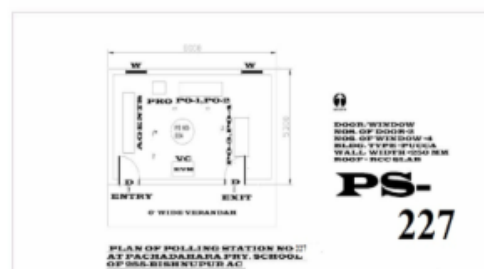

নির্বাচক নিবন্ধন আধিকারিকের স্বাক্ষর

Nazri Naksha

Google Map View

Polling Station Building Front View

Polling Station Front View

Cad View

Key MAP View

1 নাম : মৌসুমী পাল স্বামীর নাম: মৃত্যুঞ্জয় পাল বাড়ির নং : n0190 বয়স : 27 লিঙ্গ : মহিলা	UNU1889435	ফটো উপলব্ধ	2 নাম : দিবাকর কুণ্ড পিতার নাম: বিভূতি কুণ্ড বাড়ির নং : n0017 বয়স : 71 লিঙ্গ : পুরুষ	WB/36/253/411414	ফটো উপলব্ধ	3 নাম : মায়ারানী কুণ্ড স্বামীর নাম: দিবাকর কুণ্ড বাড়ির নং : n0017 বয়স : 66 লিঙ্গ : মহিলা	WB/36/253/411446	ফটো উপলব্ধ
4 নাম : গৌতম কুণ্ড পিতার নাম: দিবাকর কুণ্ড বাড়ির নং : n0017 বয়স : 40 লিঙ্গ : পুরুষ	GGM2404747	ফটো উপলব্ধ	5 নাম : মামনি কুণ্ড স্বামীর নাম: গৌতম কুণ্ড বাড়ির নং : n0017 বয়স : 37 লিঙ্গ : মহিলা	UNU1497668	ফটো উপলব্ধ	6 নাম : গুনধর কুণ্ড পিতার নাম: বিভূতি কুণ্ড বাড়ির নং : n0028 বয়স : 67 লিঙ্গ : পুরুষ	UNU2123859	ফটো উপলব্ধ
7 নাম : রীতা কুণ্ড স্বামীর নাম: গুনধর কুণ্ড বাড়ির নং : n0028 বয়স : 59 লিঙ্গ : মহিলা	UNU2123842	ফটো উপলব্ধ	8 নাম : তুষার কুণ্ড পিতার নাম: গুনধর কুণ্ড বাড়ির নং : n0028 বয়স : 34 লিঙ্গ : পুরুষ	UNU1156454	ফটো উপলব্ধ	9 নাম : রমা কুণ্ড স্বামীর নাম: ধনঞ্জয় কুণ্ড বাড়ির নং : n0018 বয়স : 31 লিঙ্গ : মহিলা	UNU1400456	ফটো উপলব্ধ
10 নাম : আরতি কুণ্ড স্বামীর নাম: ভাস্কর কুণ্ড বাড়ির নং : n0018 বয়স : 60 লিঙ্গ : মহিলা	UNU1911254	ফটো উপলব্ধ	11 নাম : ধনঞ্জয় কুণ্ড পিতার নাম: ভাস্কর কুণ্ড বাড়ির নং : n0018 বয়স : 38 লিঙ্গ : পুরুষ	UNU0946483	ফটো উপলব্ধ	12 নাম : দীপেশ কোলে পিতার নাম: তপন কোলে বাড়ির নং : 65 বয়স : 33 লিঙ্গ : পুরুষ	UNU1269539	ফটো উপলব্ধ
13 নাম : মৌমিতা কুণ্ড স্বামীর নাম: তুষার কুণ্ড বাড়ির নং : N0028 বয়স : 30 লিঙ্গ : মহিলা	YYS1793074	ফটো উপলব্ধ	14 নাম : ভৈরব কাঁঠাল পিতার নাম: পঞ্চানন কাঁঠাল বাড়ির নং : n0112 বয়স : 66 লিঙ্গ : পুরুষ	WB/36/253/411034	ফটো উপলব্ধ	15 নাম : অরুণ কাঁঠাল পিতার নাম: ভৈরব কাঁঠাল বাড়ির নং : n0112 বয়স : 39 লিঙ্গ : পুরুষ	GGM2677375	ফটো উপলব্ধ
16 নাম : তাপস কাঁঠাল পিতার নাম: ভৈরব কাঁঠাল বাড়ির নং : n0112 বয়স : 35 লিঙ্গ : পুরুষ	UNU1156470	ফটো উপলব্ধ	17 নাম : অজয় কাঁঠাল পিতার নাম: পঞ্চানন কাঁঠাল বাড়ির নং : n0112 বয়স : 62 লিঙ্গ : পুরুষ	WB/36/253/411365	ফটো উপলব্ধ	18 নাম : ভারতী কাঁঠাল স্বামীর নাম: অজয় কাঁঠাল বাড়ির নং : n0112 বয়স : 55 লিঙ্গ : মহিলা	GGM2403483	ফটো উপলব্ধ
19 নাম : মীঠুন কাঁঠাল পিতার নাম: অজয় কাঁঠাল বাড়ির নং : n0112 বয়স : 33 লিঙ্গ : পুরুষ	UNU1497825	ফটো উপলব্ধ	20 নাম : রঘুমনি কাঁঠাল স্বামীর নাম: ভৈরব কাঁঠাল বাড়ির নং : n0112 বয়স : 59 লিঙ্গ : মহিলা	WB/36/253/411094	ফটো উপলব্ধ	21 নাম : স্বপ্না কাপড়ী স্বামীর নাম: সুনীল কাপড়ী বাড়ির নং : n0112 বয়স : 50 লিঙ্গ : মহিলা	WB/36/253/411131	ফটো উপলব্ধ
22 নাম : তনুশ্রী কাঁঠাল স্বামীর নাম: অরুণ কাঁঠাল বাড়ির নং : এন0112 বয়স : 35 লিঙ্গ : মহিলা	UNU1802206	ফটো উপলব্ধ	23 নাম : কম্পনা কাপড়ী স্বামীর নাম: রামচরণ কাপড়ী বাড়ির নং : n0025 বয়স : 66 লিঙ্গ : মহিলা	UNU2347490	ফটো উপলব্ধ	24 নাম : বিমান রানী কাপড়ী স্বামীর নাম: সুধাংশু কাপড়ী বাড়ির নং : n0104 বয়স : 71 লিঙ্গ : মহিলা	GGM2053486	ফটো উপলব্ধ
25 নাম : সরস্বতী কাপড়ী পিতার নাম: শশীভূষণ কাপড়ী বাড়ির নং : n0104 বয়স : 66 লিঙ্গ : মহিলা	WB/36/253/411330	ফটো উপলব্ধ	26 নাম : বিশ্বজিৎ কাপড়ী পিতার নাম: সুধাংশু শেখর কাপড়ী বাড়ির নং : n0104 বয়স : 43 লিঙ্গ : পুরুষ	GGM2053494	ফটো উপলব্ধ	27 নাম : ময়না কাপড়ী স্বামীর নাম: প্রসেনজিৎ কাপড়ী বাড়ির নং : n0109 বয়স : 36 লিঙ্গ : মহিলা	UNU1156983	ফটো উপলব্ধ
28 নাম : অজিত কাপড়ী পিতার নাম: গোকুল কাপড়ী বাড়ির নং : n0110 বয়স : 79 লিঙ্গ : পুরুষ	GGM2617546	ফটো উপলব্ধ	29 নাম : লক্ষ্মী কাপড়ী স্বামীর নাম: অজিত কাপড়ী বাড়ির নং : n0110 বয়স : 69 লিঙ্গ : মহিলা	WB/36/253/411132	ফটো উপলব্ধ	30 নাম : সুনীল কাপড়ী পিতার নাম: অজিত কাপড়ী বাড়ির নং : n0110 বয়স : 54 লিঙ্গ : পুরুষ	GGM2617553	ফটো উপলব্ধ