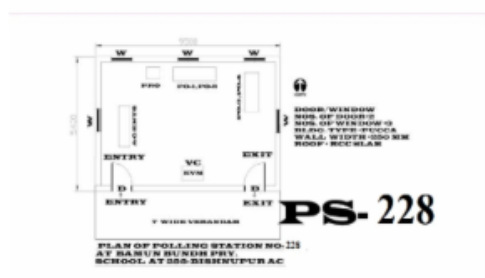

নির্বাচক নিবন্ধন আধিকারিকের স্বাক্ষর

Nazri Naksha

Google Map View

Polling Station Building Front View

Polling Station Front View

Cad View

Key MAP View

বিধানসভা নির্বাচনক্ষেত্রের নং, নাম : 255-বিষ্ণুপুর
ভাগ নং, নাম : 1-খড়কাটা(আংশিক), বামুনবাঁধগ্রাম, ঝর্ণাডোবা