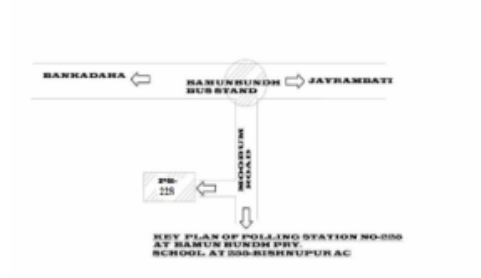

নির্বাচক নিবন্ধন আধিকারিকের স্বাক্ষর

Nazri Naksha

Google Map View

Polling Station Building Front View

Polling Station Front View

Cad View

Key MAP View

বিধানসভা নির্বাচনক্ষেত্রের নং, নাম : 255-বিষ্ণুপুর
ভাগ নং, নাম : 1-খড়কাটা(আংশিক), বামুনবাঁধগ্রাম, ঝর্ণাডোবা