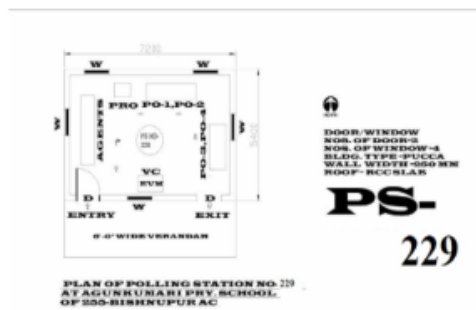

Cad View

Key MAP View