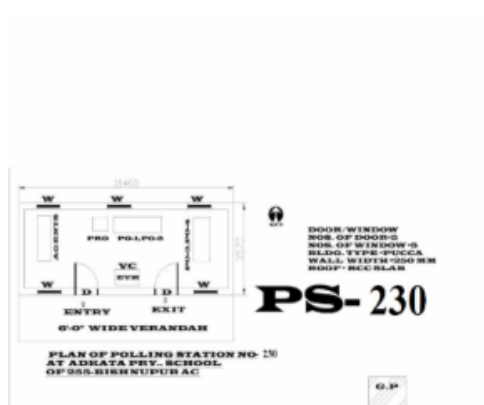

নির্বাচক নিবন্ধন আধিকারিকের স্বাক্ষর

Nazri Naksha

Google Map View

Polling Station Building Front View

Polling Station Front View

Cad View

Key MAP View

1 নাম : হাবিবা খাঁন পিতার নাম: সামসুদ্দিন খাঁন বাড়ির নং : n0105 বয়স : 28 লিঙ্গ : মহিলা	UNU1655463 ফটো উপলব্ধ	2 নাম : হানুফা খাঁন স্বামীর নাম: সামসুদ্দিন খাঁন বাড়ির নং : n0105 বয়স : 43 লিঙ্গ : মহিলা	UNU1891910 ফটো উপলব্ধ	3 নাম : সামসুদ্দিন খাঁন পিতার নাম: সোলেমান খাঁন বাড়ির নং : n0105 বয়স : 65 লিঙ্গ : পুরুষ	UNU1896208 ফটো উপলব্ধ
4 নাম : সাইনা খাঁন পিতার নাম: সামসুদ্দিন খাঁন বাড়ির নং : n0302 বয়স : 27 লিঙ্গ : মহিলা	UNU1746833 ফটো উপলব্ধ	#2 5 নাম : সমেদা মন্ডল স্বামীর নাম: নুর ইসলাম মন্ডল বাড়ির নং : এন0008 বয়স : 45 লিঙ্গ : মহিলা	UNU1499284 ফটো উপলব্ধ	6 নাম : সুকান্ত কিস্কু পিতার নাম: মঙ্গল কিস্কু বাড়ির নং : n0050 বয়স : 56 লিঙ্গ : পুরুষ	UNU1891936 ফটো উপলব্ধ
7 নাম : সীলামত দালাল পিতার নাম: সখের আলি দালাল বাড়ির নং : এন0119 বয়স : 25 লিঙ্গ : পুরুষ	UNU1801497 ফটো উপলব্ধ	8 নাম : সখের আলি দালাল পিতার নাম: সবুর আলি দালাল বাড়ির নং : n0292 বয়স : 64 লিঙ্গ : পুরুষ	UNU1963362 ফটো উপলব্ধ	9 নাম : সুকুমার কিস্কু পিতার নাম: লক্ষীরাম কিস্কু বাড়ির নং : এন0056 বয়স : 24 লিঙ্গ : পুরুষ	UNU2144889 ফটো উপলব্ধ
10 নাম : শুভেন্দু কিস্কু পিতার নাম: সুকান্ত কিস্কু বাড়ির নং : এন0050 বয়স : 24 লিঙ্গ : পুরুষ	UNU2171049 ফটো উপলব্ধ	11 নাম : সলমা দালাল স্বামীর নাম: সীলামত দালাল বাড়ির নং : এন0292 বয়স : 21 লিঙ্গ : মহিলা	UNU2195121 ফটো উপলব্ধ	12 নাম : সুমন্ত কিস্কু পিতার নাম: বঙ্গল কিস্কু বাড়ির নং : এন0051 বয়স : 21 লিঙ্গ : পুরুষ	UNU2195428 ফটো উপলব্ধ
13 নাম : চুনারাম কিস্কু মায়ের নাম: মালতী কিস্কু বাড়ির নং : এন0066 বয়স : 23 লিঙ্গ : পুরুষ	UNU2195238 ফটো উপলব্ধ	14 নাম : সঞ্জয় কিস্কু পিতার নাম: লক্ষীরাম কিস্কু বাড়ির নং : n0056 বয়স : 30 লিঙ্গ : পুরুষ	UNU1587781 ফটো উপলব্ধ	15 নাম : মহেন্দ্র কিস্কু পিতার নাম: শম্ভু কিস্কু বাড়ির নং : n0068 বয়স : 54 লিঙ্গ : পুরুষ	GGM2618361 ফটো উপলব্ধ
16 নাম : আফসার আলি মল্লিক পিতার নাম: নাজেম আলি মল্লিক বাড়ির নং : n0068 বয়স : 31 লিঙ্গ : পুরুষ	UNU1401058 ফটো উপলব্ধ	17 নাম : সরস্বতী কিস্কু স্বামীর নাম: মহেন্দ্র কিস্কু বাড়ির নং : n0068 বয়স : 42 লিঙ্গ : মহিলা	UNU1159672 ফটো উপলব্ধ	18 নাম : মজিরা মল্লিক স্বামীর নাম: আফসার আলি মল্লিক বাড়ির নং : n0068 বয়স : 29 লিঙ্গ : মহিলা	UNU1655885 ফটো উপলব্ধ
19 নাম : বেলমনি কিস্কু স্বামীর নাম: সুকান্ত কিস্কু বাড়ির নং : n0050 বয়স : 47 লিঙ্গ : মহিলা	GGM1470939 ফটো উপলব্ধ	20 নাম : সুলতানা মন্ডল স্বামীর নাম: বরকত মন্ডল বাড়ির নং : এন0259 বয়স : 24 লিঙ্গ : মহিলা	YNG2201689 ফটো উপলব্ধ	21 নাম : হপন কিস্কু পিতার নাম: মনু কিস্কু বাড়ির নং : n0049 বয়স : 64 লিঙ্গ : পুরুষ	WB/36/253/423776 ফটো উপলব্ধ
22 নাম : আরতী কিস্কু স্বামীর নাম: হপন কিস্কু বাড়ির নং : n0049 বয়স : 59 লিঙ্গ : মহিলা	GGM2618346 ফটো উপলব্ধ	23 নাম : হীরামনি কিস্কু পিতার নাম: মনু কিস্কু বাড়ির নং : n0049 বয়স : 56 লিঙ্গ : মহিলা	WB/36/253/423775 ফটো উপলব্ধ	24 নাম : বঙ্গল কিস্কু পিতার নাম: গণেশ কিস্কু বাড়ির নং : n0051 বয়স : 68 লিঙ্গ : পুরুষ	WB/36/253/423434 ফটো উপলব্ধ
25 নাম : বিলাসী কিস্কু স্বামীর নাম: বঙ্গল কিস্কু বাড়ির নং : n0051 বয়স : 54 লিঙ্গ : মহিলা	WB/36/253/423272 ফটো উপলব্ধ	26 নাম : গনেশ কিস্কু পিতার নাম: বঙ্গল কিস্কু বাড়ির নং : n0051 বয়স : 37 লিঙ্গ : পুরুষ	UNU1159227 ফটো উপলব্ধ	27 নাম : ক্ষিতিশ কিস্কু পিতার নাম: গণেশ কিস্কু বাড়ির নং : n0051 বয়স : 63 লিঙ্গ : পুরুষ	GGM2618320 ফটো উপলব্ধ
28 নাম : মালতী কিস্কু স্বামীর নাম: ক্ষিতিশ কিস্কু বাড়ির নং : n0051 বয়স : 51 লিঙ্গ : মহিলা	WB/36/253/423271 ফটো উপলব্ধ	29 নাম : কার্তিক কিস্কু পিতার নাম: খিতিশ কিস্কু বাড়ির নং : n0051 বয়স : 30 লিঙ্গ : পুরুষ	UNU1572650 ফটো উপলব্ধ	30 নাম : বাসনা কিস্কু স্বামীর নাম: বাকুম কিস্কু বাড়ির নং : n0053 বয়স : 69 লিঙ্গ : মহিলা	WB/36/253/423130 ফটো উপলব্ধ