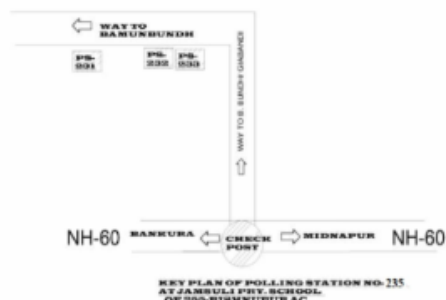

Cad View

Key MAP View