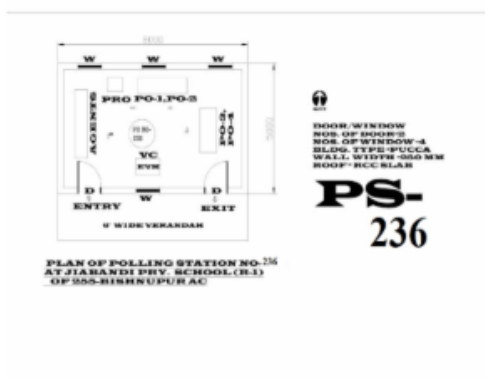

নির্বাচক নিবন্ধন আধিকারিকের স্বাক্ষর

Nazri Naksha

Google Map View

Polling Station Building Front View

Polling Station Front View

Cad View

Key MAP View

1 নাম : বাপ্পা হুসেন খাঁ পিতার নাম: আজিজুল খাঁ বাড়ির নং : এন0026 বয়স : 26 লিঙ্গ : পুরুষ	UNU1799618 ফটো উপলব্ধ	2 নাম : বাপি হুসেন খাঁ পিতার নাম: আজিজুল খাঁ বাড়ির নং : n0026 বয়স : 34 লিঙ্গ : পুরুষ	UNU1317551 ফটো উপলব্ধ	3 নাম : আজিজুল খাঁ পিতার নাম: আসনব খাঁ বাড়ির নং : n0026 বয়স : 68 লিঙ্গ : পুরুষ	GGM1230069 ফটো উপলব্ধ
4 নাম : মোহুরজবা খাঁ স্বামীর নাম: বাপি হুসেন খাঁ বাড়ির নং : n0026 বয়স : 29 লিঙ্গ : মহিলা	UNU1574177 ফটো উপলব্ধ	5 নাম : তসলিমা খাঁ স্বামীর নাম: আজিজুল খাঁ বাড়ির নং : n0026 বয়স : 60 লিঙ্গ : মহিলা	GGM1229251 ফটো উপলব্ধ	6 নাম : রিহানা খাঁ স্বামীর নাম: বাপ্পা হুসেন খাঁ বাড়ির নং : এন0026 বয়স : 25 লিঙ্গ : মহিলা	UNU2268316 ফটো উপলব্ধ
7 নাম : মুসলিমা খাঁ স্বামীর নাম: কেতাব আলি খাঁ বাড়ির নং : 00 বয়স : 28 লিঙ্গ : মহিলা	UNU1890250 ফটো উপলব্ধ	8 নাম : নাজমা চৌধুরী স্বামীর নাম: আহমদুল্লা চৌধুরী বাড়ির নং : n0239 বয়স : 27 লিঙ্গ : মহিলা	UNU1861715 ফটো উপলব্ধ	9 নাম : আসাদুল চৌধুরী স্বামীর নাম: আদরজান চৌধুরী বাড়ির নং : এন0085 বয়স : 23 লিঙ্গ : পুরুষ	UNU2246403 ফটো উপলব্ধ
10 নাম : মিলন টুডু পিতার নাম: লাল টুডু বাড়ির নং : এন0074 বয়স : 25 লিঙ্গ : পুরুষ	UNU2100089 ফটো উপলব্ধ	11 নাম : সুকুরআলি দালাল পিতার নাম: মতিবুর দালাল বাড়ির নং : n0001 বয়স : 39 লিঙ্গ : পুরুষ	UNU1162940 ফটো উপলব্ধ	12 নাম : আশানুর দালাল পিতার নাম: আব্দুল রফিক দালাল বাড়ির নং : n0001 বয়স : 31 লিঙ্গ : পুরুষ	UNU1502426 ফটো উপলব্ধ
13 নাম : রাবেয়া দালাল স্বামীর নাম: রফিকুল দালাল বাড়ির নং : n0001 বয়স : 53 লিঙ্গ : মহিলা	GGM1229970 ফটো উপলব্ধ	14 নাম : মনিরুল দালাল পিতার নাম: রফিকুল দালাল বাড়ির নং : n0001 বয়স : 30 লিঙ্গ : পুরুষ	UNU1783257 ফটো উপলব্ধ	15 নাম : রফিক দালাল পিতার নাম: আনসার দালাল বাড়ির নং : n0001 বয়স : 57 লিঙ্গ : পুরুষ	GGM1488295 ফটো উপলব্ধ
16 নাম : তানজিলা দালাল স্বামীর নাম: সুকুর আলি দালাল বাড়ির নং : n0001 বয়স : 34 লিঙ্গ : মহিলা	UNU1657691 ফটো উপলব্ধ	17 নাম : মতিউর দালাল পিতার নাম: আনসার দালাল বাড়ির নং : n0001 বয়স : 69 লিঙ্গ : পুরুষ	GGM1230341 ফটো উপলব্ধ	18 নাম : সকেরআলি দালাল পিতার নাম: মতিবুর দালাল বাড়ির নং : n0001 বয়স : 41 লিঙ্গ : পুরুষ	UNU1162932 ফটো উপলব্ধ
19 নাম : সাহেবা দালাল স্বামীর নাম: সকের আলি দালাল বাড়ির নং : n0001 বয়স : 33 লিঙ্গ : মহিলা	UNU1006089 ফটো উপলব্ধ	20 নাম : সায়েদা দালাল স্বামীর নাম: সফিক দালাল বাড়ির নং : n0001 বয়স : 33 লিঙ্গ : মহিলা	UNU1502434 ফটো উপলব্ধ	21 নাম : সফিক দালাল পিতার নাম: আনসার দালাল বাড়ির নং : n0001 বয়স : 39 লিঙ্গ : পুরুষ	UNU1163005 ফটো উপলব্ধ
22 নাম : নেকতুন্নেসা দালাল স্বামীর নাম: আশানুর দালাল বাড়ির নং : এন0001 বয়স : 24 লিঙ্গ : মহিলা	UNU2214666 ফটো উপলব্ধ	23 নাম : সরস্বতী পণ্ডিত স্বামীর নাম: সাধন পণ্ডিত বাড়ির নং : এন0083 বয়স : 23 লিঙ্গ : মহিলা	UNU2099976 ফটো উপলব্ধ	24 নাম : চুম্বী পণ্ডিত স্বামীর নাম: শশাঙ্ক পণ্ডিত বাড়ির নং : এন0099 বয়স : 29 লিঙ্গ : মহিলা	UNU2100170 ফটো উপলব্ধ
25 নাম : অমিত পণ্ডিত পিতার নাম: রঞ্জিত পণ্ডিত বাড়ির নং : এন0090 বয়স : 23 লিঙ্গ : পুরুষ	UNU2100196 ফটো উপলব্ধ	26 নাম : রীতা পণ্ডিত স্বামীর নাম: সনাতন পণ্ডিত বাড়ির নং : এন0089 বয়স : 28 লিঙ্গ : মহিলা	UNU2100113 ফটো উপলব্ধ	27 নাম : বিজলা পণ্ডিত স্বামীর নাম: রঘুপতি পণ্ডিত বাড়ির নং : এন0087 বয়স : 39 লিঙ্গ : মহিলা	UNU2100147 ফটো উপলব্ধ
28 নাম : তরুণ পণ্ডিত পিতার নাম: কার্তিক পণ্ডিত বাড়ির নং : এন0086 বয়স : 36 লিঙ্গ : পুরুষ	UNU2100139 ফটো উপলব্ধ	29 নাম : তনু পণ্ডিত পিতার নাম: পলটু পণ্ডিত বাড়ির নং : এন0099 বয়স : 24 লিঙ্গ : পুরুষ	UNU2100154 ফটো উপলব্ধ	30 নাম : লব পণ্ডিত পিতার নাম: স্বপন পণ্ডিত বাড়ির নং : N0100 বয়স : 26 লিঙ্গ : পুরুষ	UNU2005890 ফটো উপলব্ধ