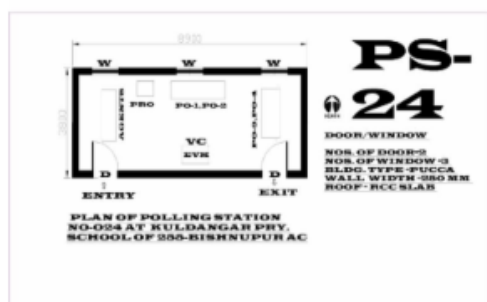

নির্বাচক নিবন্ধন আধিকারিকের স্বাক্ষর

Nazri Naksha

Google Map View

Polling Station Building Front View

Polling Station Front View

Cad View

Key MAP View

বিধানসভা নির্বাচনক্ষেত্রের নং, নাম : 255-বিষ্ণুপুর
ভাগ নং, নাম : 1-কুলভাঙ্গর, তেলিপাড়া, মন্ডলপাড়া, বাউরীপাড়া, পূর্ব নিচিন্তপুর