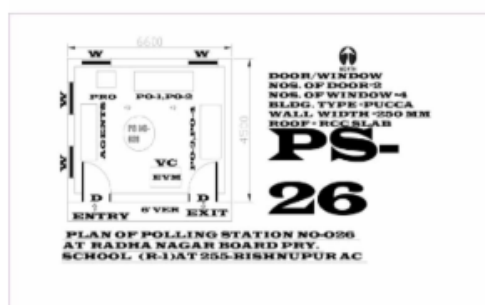

নির্বাচক নিবন্ধন আধিকারিকের স্বাক্ষর

Nazri Naksha

Google Map View

Polling Station Building Front View

Polling Station Front View

Cad View

Key MAP View

বিধানসভা নির্বাচনক্ষেত্রের নং, নাম : 255-বিষ্ণুপুর
ভাগ নং, নাম : 1-রাধানগর, রায়, ভট্টাচার্য, পাউসা, ডোম, নাপিত (পাড়া), চৌরঙ্গিরোড, শারদাপল্লি