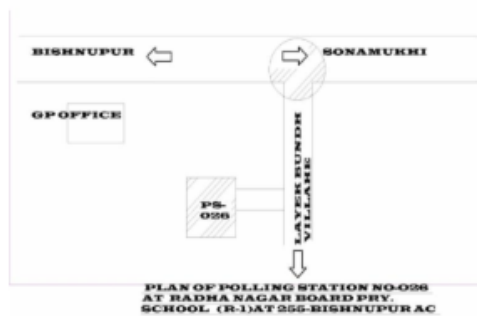

নির্বাচক তালিকা 2026 S25 পশ্চিমবঙ্গ

বিধানসভা নির্বাচনক্ষেত্রের নং, নাম ও সংরক্ষণের স্থিতি : 255 - বিষ্ণুপুর (সাধারণ)		অংশ নং : 26			
বিধানসভা নির্বাচনক্ষেত্রটি যে লোকসভা নির্বাচনক্ষেত্রের / ক্ষেত্রসমূহের অন্তর্ভুক্ত তার নং, নাম ও সংরক্ষণ স্থিতি : 37 - বিষ্ণুপুর (তপশীলি জাতি)					
1. সংশোধনের পূর্ণ বিবরণ					
সংশোধনের বৎসর :	2026	নির্বাচক তালিকার পরিচিতি :			
ভিত্তি তারিখ :	01-01-2026	বিশেষ নিবিড় সংশোধন ২০২৬ এর চূড়ান্ত ভোটার তালিকার সহিত 06-04-2026 তারিখ অবধি সংশোধিত নির্বাচক তালিকা			
সংশোধনের প্রকৃতি :	ধারাবাহিক সংশোধন 2026				
প্রকাশনার তারিখ :	06-04-2026				
2. অংশ ও নির্বাচনী এলাকার পূর্ণ বিবরণ :					
অংশের ভাগ নং ও নাম :					
1-রাধানগর, রায়, ভট্টাচার্য, পাউসা, ডোম, নাপিত (পাড়া), চৌরঙ্গিরোড, শারদাপল্লি		প্রধান শহর/গ্রাম	: রাধানগর		
		ওয়ার্ড	:		
		থানা	: বিষ্ণুপুর		
		গ্রাম পঞ্চায়েত	: রাধানগর		
		ব্লক	: বিষ্ণুপুর		
		মহকুমা	: বিষ্ণুপুর		
		জেলা	: বাঁকুড়া		
		পিন	: 722157		
3. ভোট গ্রহন কেন্দ্রের পূর্ণ বিবরণ :					
ভোট গ্রহন কেন্দ্রের নং, নাম :		ভোট গ্রহন কেন্দ্রের শ্রেণী :		গ্রামীণ	
26 - রাধানগর বোর্ড প্রাথমিক বিদ্যালয়		এই অংশে সহায়ক ভোটগ্রহন কেন্দ্রের সংখ্যা :		0	
ভোট গ্রহন কেন্দ্রের ঠিকানা :					
রাধানগর বোর্ড প্রাথমিক বিদ্যালয়, রুম-1, রাধানগর					
4. নির্বাচকের সংখ্যা :					
প্রথম ক্রমিক নং	শেষ ক্রমিক নং	মোট সংখ্যা			
		পুরুষ	মহিলা	তৃতীয় লিঙ্গ	মোট
1	1011	494	515	0	1009

নির্বাচক নিবন্ধন আধিকারিকের স্বাক্ষর

Nazri Naksha

Google Map View

Polling Station Building Front View

Polling Station Front View

Cad View

Key MAP View

বিধানসভা নির্বাচনক্ষেত্রের নং, নাম : 255-বিষ্ণুপুর
ভাগ নং, নাম : 1-রাধানগর, রায়, ভট্টাচার্য, পাউসা, ডোম, নাপিত (পাড়া), চৌরঙ্গিরোড, শারদাপল্লি