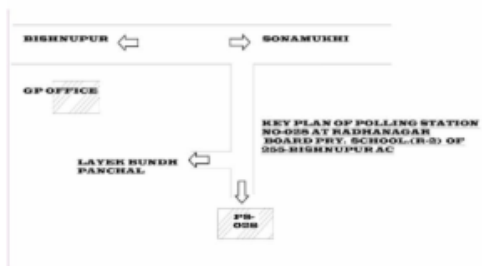

Nazri Naksha