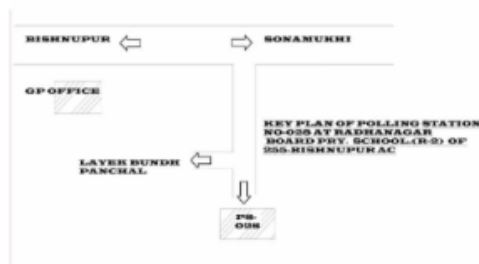

নির্বাচক নিবন্ধন আধিকারিকের স্বাক্ষর

Nazri Naksha

Google Map View

Polling Station Building Front View

Polling Station Front View

Cad View

Key MAP View

1 নাম : মনোরঞ্জন আচার্য পিতার নাম: গৌরীশঙ্কর আচার্য বাড়ির নং : n0088 বয়স : 49 লিঙ্গ : পুরুষ	WB/36/253/096764	ফটো উপলব্ধ	2 নাম : কৃষ্ণা আচার্য স্বামীর নাম: মনোরঞ্জন আচার্য বাড়ির নং : n0114 বয়স : 40 লিঙ্গ : মহিলা	GGM2429694	ফটো উপলব্ধ	3 নাম : অপর্ণা আচার্য স্বামীর নাম: অর্ধেন্দু আচার্য বাড়ির নং : n0114 বয়স : 46 লিঙ্গ : মহিলা	GGM1844562	ফটো উপলব্ধ
4 নাম : অর্চনা আচার্য স্বামীর নাম: তারেশ্বর আচার্য বাড়ির নং : n0114 বয়স : 54 লিঙ্গ : মহিলা	WB/36/253/096466	ফটো উপলব্ধ	5 নাম : শর্মিষ্ঠা আচার্য স্বামীর নাম: মনোহর আচার্য বাড়ির নং : n0088 বয়স : 42 লিঙ্গ : মহিলা	GGM2174787	ফটো উপলব্ধ	6 নাম : স্বাতী আচার্য পিতার নাম: অর্ধেন্দু আচার্য বাড়ির নং : এন0114 বয়স : 22 লিঙ্গ : মহিলা	UNU2141737	ফটো উপলব্ধ
7 নাম : অর্ধেন্দু আচার্য পিতার নাম: শ্যামাপদ আচার্য বাড়ির নং : n0114 বয়স : 58 লিঙ্গ : পুরুষ	WB/36/253/096029	ফটো উপলব্ধ	8 নাম : তারেশ্বর আচার্য পিতার নাম: শ্যামাপদ আচার্য বাড়ির নং : n0114 বয়স : 60 লিঙ্গ : পুরুষ	WB/36/253/096636	ফটো উপলব্ধ	9 নাম : মনোহর আচার্য পিতার নাম: গৌরীশঙ্কর আচার্য বাড়ির নং : n0088 বয়স : 59 লিঙ্গ : পুরুষ	UNU1913516	ফটো উপলব্ধ
10 নাম : রনবীর আচার্য পিতার নাম: মনোহর আচার্য বাড়ির নং : এন0088 বয়স : 22 লিঙ্গ : পুরুষ	UNU2224574	ফটো উপলব্ধ	11 নাম : আনন্দ শঙ্কর আয়কত পিতার নাম: সত্যশংকর আয়কত বাড়ির নং : n0274 বয়স : 52 লিঙ্গ : পুরুষ	GGM2508257	ফটো উপলব্ধ	12 নাম : শাশ্বতী ভূই (ব্যানাজ্জী) স্বামীর নাম: উত্তম ব্যানাজ্জী বাড়ির নং : n0274 বয়স : 37 লিঙ্গ : মহিলা	UNU0145441	ফটো উপলব্ধ
13 নাম : সৌরভ ঘোষ পিতার নাম: স্বপন কুমার ঘোষ বাড়ির নং : n0274 বয়স : 40 লিঙ্গ : পুরুষ	GGM2429728	ফটো উপলব্ধ	14 নাম : মহুয়া মিত্তী স্বামীর নাম: তপন মিত্তী বাড়ির নং : n0274 বয়স : 50 লিঙ্গ : মহিলা	UNU1175538	ফটো উপলব্ধ	15 নাম : করুণাশঙ্কর আয়কত পিতার নাম: সত্যশঙ্কর আয়কত বাড়ির নং : n0031 বয়স : 51 লিঙ্গ : পুরুষ	WB/36/253/096025	ফটো উপলব্ধ
16 নাম : সোনালী আয়কত স্বামীর নাম: মনিশঙ্কর আয়কত বাড়ির নং : n0031 বয়স : 45 লিঙ্গ : মহিলা	GGM1844612	ফটো উপলব্ধ	17 নাম : গোপাল চন্দ্র কর্মকার পিতার নাম: বিমলচন্দ্র কর্মকার বাড়ির নং : n0033 বয়স : 69 লিঙ্গ : পুরুষ	GGM2508307	ফটো উপলব্ধ	18 নাম : নেপাল কর্মকার পিতার নাম: বিমলচন্দ্র কর্মকার বাড়ির নং : n0033 বয়স : 61 লিঙ্গ : পুরুষ	WB/36/253/096132	ফটো উপলব্ধ
19 নাম : রমা কর্মকার স্বামীর নাম: নেপাল কর্মকার বাড়ির নং : n0033 বয়স : 54 লিঙ্গ : মহিলা	WB/36/253/096369	ফটো উপলব্ধ	20 নাম : সুমন কর্মকার পিতার নাম: নেপাল কর্মকার বাড়ির নং : n0033 বয়স : 36 লিঙ্গ : পুরুষ	UNU1175637	ফটো উপলব্ধ	21 নাম : দিলীপ কর্মকার পিতার নাম: বিমলচন্দ্র কর্মকার বাড়ির নং : n0033 বয়স : 52 লিঙ্গ : পুরুষ	WB/36/253/096559	ফটো উপলব্ধ
22 নাম : মিনতী কর্মকার স্বামীর নাম: দিলীপ কর্মকার বাড়ির নং : n0033 বয়স : 49 লিঙ্গ : মহিলা	WB/36/253/096783	ফটো উপলব্ধ	23 নাম : দোলন কর্মকার স্বামীর নাম: মিলন কর্মকার বাড়ির নং : n0033 বয়স : 36 লিঙ্গ : মহিলা	UNU1175355	ফটো উপলব্ধ	24 নাম : পূজা ব্যানাজ্জী স্বামীর নাম: বিকাশ ব্যানাজ্জী বাড়ির নং : n0033 বয়স : 34 লিঙ্গ : মহিলা	UNU1201458	ফটো উপলব্ধ
25 নাম : গোপাল কর্মকার পিতার নাম: রাধাগোবিন্দ কর্মকার বাড়ির নং : n0067 বয়স : 77 লিঙ্গ : পুরুষ	WB/36/253/096552	ফটো উপলব্ধ	26 নাম : রেনুকা কর্মকার স্বামীর নাম: গোপাল কর্মকার বাড়ির নং : n0067 বয়স : 65 লিঙ্গ : মহিলা	WB/36/253/096594	ফটো উপলব্ধ	27 নাম : আরতী কর্মকার স্বামীর নাম: দুর্লভ কর্মকার বাড়ির নং : n0068 বয়স : 73 লিঙ্গ : মহিলা	WB/36/253/096595	ফটো উপলব্ধ
28 নাম : মানিক কর্মকার পিতার নাম: দুর্লভ কর্মকার বাড়ির নং : n0068 বয়স : 39 লিঙ্গ : পুরুষ	GGM2636926	ফটো উপলব্ধ	29 নাম : মিঠু কর্মকার স্বামীর নাম: মানিক কর্মকার বাড়ির নং : n0068 বয়স : 37 লিঙ্গ : মহিলা	GGM2636934	ফটো উপলব্ধ	30 নাম : নয়ন কর্মকার স্বামীর নাম: সাধন কর্মকার বাড়ির নং : n0090 বয়স : 60 লিঙ্গ : মহিলা	GGM2174886	ফটো উপলব্ধ