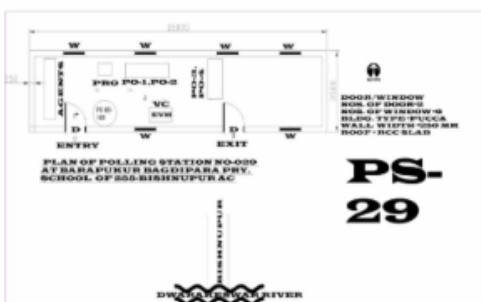

নির্বাচক নিবন্ধন আধিকারিকের স্বাক্ষর

Nazri Naksha

Google Map View

Polling Station Building Front View

Polling Station Front View

Cad View

Key MAP View

বিধানসভা নির্বাচনক্ষেত্রের নং, নাম : 255-বিষ্ণুপুর
ভাগ নং, নাম : 1-বড়পুকুর, সোনারবাড়ি, সর্মাপাড়া, বরীমুন্ডাপাড়া (সাঁউথ)