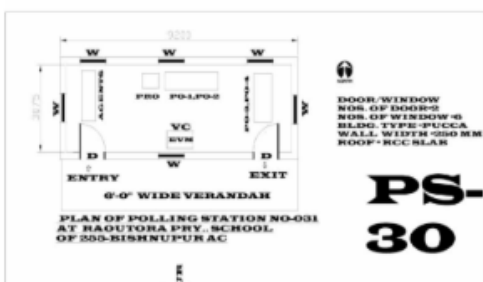

নির্বাচক নিবন্ধন আধিকারিকের স্বাক্ষর

Nazri Naksha

Google Map View

Polling Station Building Front View

Polling Station Front View

Cad View

Key MAP View

বিধানসভা নির্বাচনক্ষেত্রের নং, নাম : 255-বিষ্ণুপুর
ভাগ নং, নাম : 1-খারিপুকুর, রাউত, রুরীমুন্ডা (নর্থ) চ্যাটার্জী, লায়েক (পাড়া)