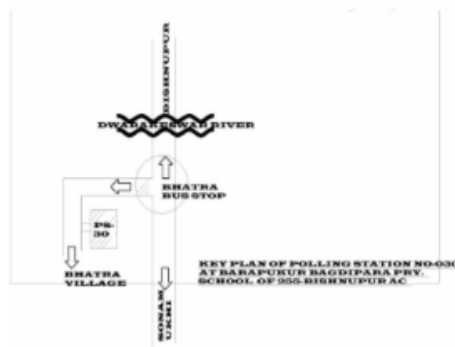

নির্বাচক নিবন্ধন আধিকারিকের স্বাক্ষর

Nazri Naksha

Google Map View

Polling Station Building Front View

Polling Station Front View

Cad View

Key MAP View

বিধানসভা নির্বাচনক্ষেত্রের নং, নাম : 255-বিষ্ণুপুর
ভাগ নং, নাম : 1-খারিপুকুর, রাউত, রুরীমুন্ডা (নর্থ) চ্যাটার্জী, লায়েক (পাড়া)