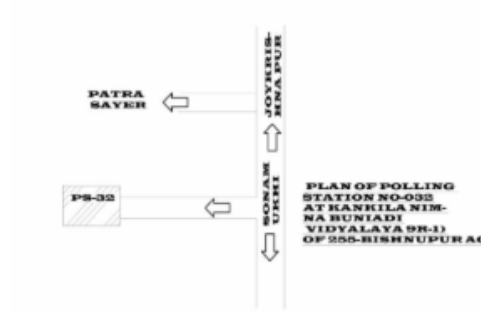

নির্বাচক নিবন্ধন আধিকারিকের স্বাক্ষর

Nazri Naksha

Google Map View

Polling Station Building Front View

Polling Station Front View

Cad View

Key MAP View

1 নাম : মঙ্গলা অধিকারী স্বামীর নাম: শ্রীকান্ত অধিকারী বাড়ির নং : n0255 বয়স : 47 লিঙ্গ : মহিলা	UNU1193994	ফটো উপলব্ধ	2 নাম : শ্রীকান্ত অধিকারী পিতার নাম: মহাদেব অধিকারী বাড়ির নং : n0370 বয়স : 47 লিঙ্গ : পুরুষ	UNU1202019	ফটো উপলব্ধ	3 নাম : তারাপদ অধিকারী পিতার নাম: শ্রীকান্ত অধিকারী বাড়ির নং : এন0370 বয়স : 25 লিঙ্গ : পুরুষ	UNU1838457	ফটো উপলব্ধ
4 নাম : সোমা দে কুন্ডু স্বামীর নাম: মোহন কুন্ডু বাড়ির নং : n0129 বয়স : 29 লিঙ্গ : মহিলা	UNU177549	ফটো উপলব্ধ	5 নাম : কৃষ্ণচন্দ্র কুন্ডু পিতার নাম: অকিন কুন্ডু বাড়ির নং : n0128 বয়স : 47 লিঙ্গ : পুরুষ	GGM1455476	ফটো উপলব্ধ	6 নাম : কালিচরণ কুণ্ডু পিতার নাম: জগন্নাথ কুণ্ডু বাড়ির নং : এন0451 বয়স : 24 লিঙ্গ : পুরুষ	UNU2134062	ফটো উপলব্ধ
7 নাম : সাহেব কুণ্ডু পিতার নাম: আনন্দ কুণ্ডু বাড়ির নং : এন0126 বয়স : 22 লিঙ্গ : পুরুষ	UNU2156834	ফটো উপলব্ধ	8 নাম : মথুর কুন্ডু পিতার নাম: তীর্থ কুন্ডু বাড়ির নং : n0131 বয়স : 28 লিঙ্গ : পুরুষ	UNU1599455	ফটো উপলব্ধ	9 নাম : মনোজিৎ কুন্ডু পিতার নাম: সত্যপ্রসাদ কুন্ডু বাড়ির নং : n0130 বয়স : 28 লিঙ্গ : পুরুষ	UNU1599448	ফটো উপলব্ধ
10 নাম : রবিবালা কুণ্ডু স্বামীর নাম: অকিন কুণ্ডু বাড়ির নং : n0128 বয়স : 65 লিঙ্গ : মহিলা	UNU1872795	ফটো উপলব্ধ	11 নাম : অধ্বেষা কুণ্ডু পিতার নাম: আদিত্য কুণ্ডু বাড়ির নং : এন0125 বয়স : 21 লিঙ্গ : মহিলা	UNU2204063	ফটো উপলব্ধ	12 নাম : শ্যামচাঁদ কুন্ডু পিতার নাম: অকিন কুন্ডু বাড়ির নং : n0128 বয়স : 42 লিঙ্গ : পুরুষ	GGM1858984	ফটো উপলব্ধ
13 নাম : কানাই কুন্ডু পিতার নাম: অকিন কুন্ডু বাড়ির নং : n0128 বয়স : 43 লিঙ্গ : পুরুষ	GGM1858976	ফটো উপলব্ধ	14 নাম : মিনা কুণ্ডু স্বামীর নাম: কানাই কুণ্ডু বাড়ির নং : 371 বয়স : 33 লিঙ্গ : মহিলা	UNU1422716	ফটো উপলব্ধ	15 নাম : বৃন্দদেব কুণ্ডু পিতার নাম: তীর্থ কুণ্ডু বাড়ির নং : এন0131 বয়স : 25 লিঙ্গ : পুরুষ	UNU1821768	ফটো উপলব্ধ
16 নাম : যমুনা কুন্ডু স্বামীর নাম: জগন্নাথ কুন্ডু বাড়ির নং : n0132 বয়স : 46 লিঙ্গ : মহিলা	GGM1858950	ফটো উপলব্ধ	17 নাম : জগন্নাথ কুণ্ডু পিতার নাম: নিমাই কুণ্ডু বাড়ির নং : n0132 বয়স : 52 লিঙ্গ : পুরুষ	WB/36/253/120049	ফটো উপলব্ধ	18 নাম : নন্দরাণী কুণ্ডু স্বামীর নাম: নিমাই কুণ্ডু বাড়ির নং : n0132 বয়স : 66 লিঙ্গ : মহিলা	WB/36/253/120551	ফটো উপলব্ধ
19 নাম : নিমাই কুণ্ডু পিতার নাম: গোবিন্দ কুণ্ডু বাড়ির নং : n0132 বয়স : 73 লিঙ্গ : পুরুষ	WB/36/253/120315	ফটো উপলব্ধ	20 নাম : শিখা কুন্ডু স্বামীর নাম: তীর্থ কুন্ডু বাড়ির নং : n0131 বয়স : 44 লিঙ্গ : মহিলা	GGM2634533	ফটো উপলব্ধ	21 নাম : তীর্থ কুণ্ডু পিতার নাম: কিংকর কুণ্ডু বাড়ির নং : n0131 বয়স : 55 লিঙ্গ : পুরুষ	WB/36/253/120665	ফটো উপলব্ধ
22 নাম : রবি কুন্ডু স্বামীর নাম: সত্য কুন্ডু বাড়ির নং : n0130 বয়স : 51 লিঙ্গ : মহিলা	GGM1858943	ফটো উপলব্ধ	23 নাম : সত্য কুণ্ডু পিতার নাম: কিংকর কুণ্ডু বাড়ির নং : n0130 বয়স : 58 লিঙ্গ : পুরুষ	WB/36/253/120631	ফটো উপলব্ধ	24 নাম : সোমা কুণ্ডু স্বামীর নাম: মরুলী কুণ্ডু বাড়ির নং : n0129 বয়স : 31 লিঙ্গ : মহিলা	UNU1422617	ফটো উপলব্ধ
25 নাম : মোহন কুন্ডু পিতার নাম: রামপ্রসাদ কুন্ডু বাড়ির নং : n0129 বয়স : 40 লিঙ্গ : পুরুষ	GGM2635100	ফটো উপলব্ধ	26 নাম : মুরুলী কুন্ডু পিতার নাম: রামপ্রসাদ কুন্ডু বাড়ির নং : n0129 বয়স : 40 লিঙ্গ : পুরুষ	GGM2171205	ফটো উপলব্ধ	27 নাম : কাজল কুণ্ডু স্বামীর নাম: রামপ্রসাদ কুণ্ডু বাড়ির নং : n0129 বয়স : 56 লিঙ্গ : মহিলা	WB/36/253/120831	ফটো উপলব্ধ
28 নাম : রামপ্রসাদ কুণ্ডু পিতার নাম: কিংকর কুণ্ডু বাড়ির নং : n0129 বয়স : 66 লিঙ্গ : পুরুষ	WB/36/253/120851	ফটো উপলব্ধ	29 নাম : গীতারাণী কুণ্ডু স্বামীর নাম: কিংকর কুণ্ডু বাড়ির নং : n0129 বয়স : 81 লিঙ্গ : মহিলা	GGM2506400	ফটো উপলব্ধ	30 নাম : ছবিতা কুণ্ডু স্বামীর নাম: ভৈরব কুণ্ডু বাড়ির নং : n0127 বয়স : 55 লিঙ্গ : মহিলা	WB/36/253/120028	ফটো উপলব্ধ