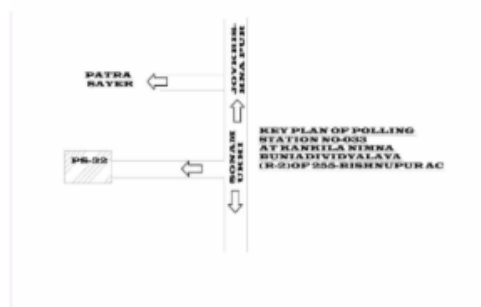

নির্বাচক নিবন্ধন আধিকারিকের স্বাক্ষর

Nazri Naksha

Google Map View

Polling Station Building Front View

Polling Station Front View

Cad View

Key MAP View

বিধানসভা নির্বাচনক্ষেত্রের নং, নাম : 255-বিষ্ণুপুর  
ভাগ নং, নাম : 1-নতুন গ্রাম, মোনীপুর, আগনা গ্রাম, মুন্সিপাড়া