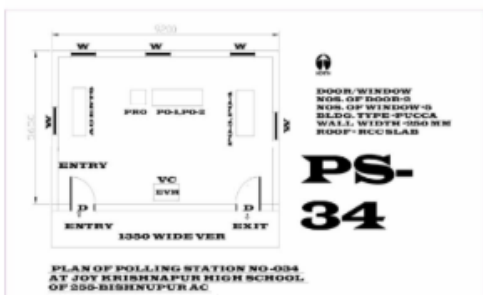

নির্বাচক নিবন্ধন আধিকারিকের স্বাক্ষর

Nazri Naksha

Google Map View

Polling Station Building Front View

Polling Station Front View

Cad View

Key MAP View

বিধানসভা নির্বাচনক্ষেত্রের নং, নাম : 255-বিষ্ণুপুর
ভাগ নং, নাম : 1-জয়কৃষ্ণপুর(আংশিক),