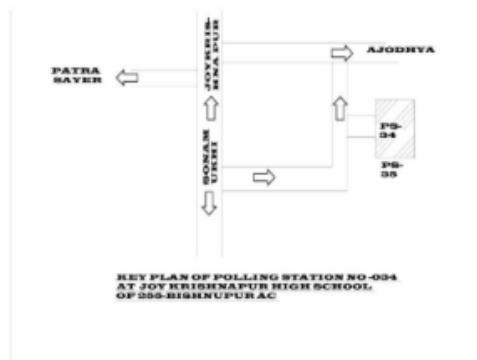

নির্বাচক নিবন্ধন আধিকারিকের স্বাক্ষর

Nazri Naksha

Google Map View

Polling Station Building Front View

Polling Station Front View

Cad View

Key MAP View

বিধানসভা নির্বাচনক্ষেত্রের নং, নাম : 255-বিষ্ণুপুর
ভাগ নং, নাম : 1-জয়কৃষ্ণপুর(আংশিক),