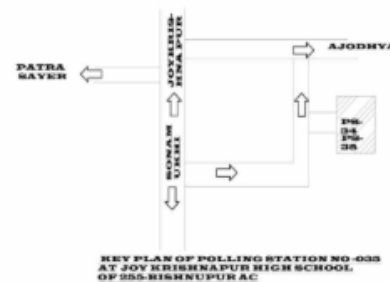

নির্বাচক নিবন্ধন আধিকারিকের স্বাক্ষর

Nazri Naksha

Google Map View

Polling Station Building Front View

Polling Station Front View

Cad View

Key MAP View

বিধানসভা নির্বাচনক্ষেত্রের নং, নাম : 255-বিষ্ণুপুর
ভাগ নং, নাম : 1-জয়কৃষ্ণপুর(আংশিক),