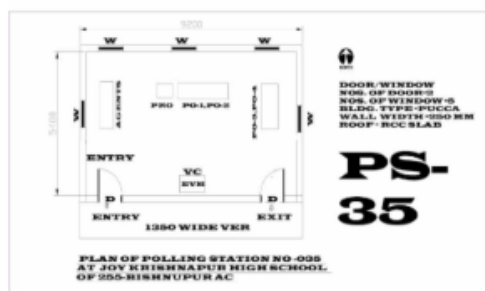

নির্বাচক নিবন্ধন আধিকারিকের স্বাক্ষর

Nazri Naksha

Google Map View

Polling Station Building Front View

Polling Station Front View

Cad View

Key MAP View

বিধানসভা নির্বাচনক্ষেত্রের নং, নাম : 255-বিষ্ণুপুর
ভাগ নং, নাম : 1-জয়কৃষ্ণপুর(আংশিক),