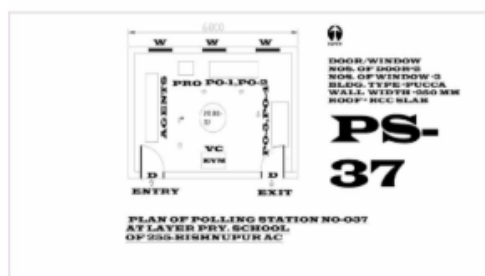

নির্বাচক নিবন্ধন আধিকারিকের স্বাক্ষর

Nazri Naksha

Google Map View

Polling Station Building Front View

Polling Station Front View

Cad View

Key MAP View

1 নাম : রেণুকা সাঁতরা পিতার নাম: পচাই সাঁতরা বাড়ির নং : n0078 বয়স : 47 লিঙ্গ : মহিলা	GGM1340744 ফটো উপলব্ধ	2 নাম : সুমিত্রা অধিকারী স্বামীর নাম: রতন অধিকারী বাড়ির নং : n0078 বয়স : 74 লিঙ্গ : মহিলা	UNU1872076 ফটো উপলব্ধ	3 নাম : গোপাল কুন্ডু পিতার নাম: গোবিন্দ কুন্ডু বাড়ির নং : n0136 বয়স : 59 লিঙ্গ : পুরুষ	GGM2502920 ফটো উপলব্ধ
4 নাম : অনিমা কুন্ডু স্বামীর নাম: গোপাল কুন্ডু বাড়ির নং : n0136 বয়স : 56 লিঙ্গ : মহিলা	WB/36/253/108051 ফটো উপলব্ধ	5 নাম : ধনঞ্জয় কুন্ডু পিতার নাম: গোপাল কুন্ডু বাড়ির নং : n0136 বয়স : 37 লিঙ্গ : পুরুষ	UNU0163519 ফটো উপলব্ধ	6 নাম : রুমা খাঁ পিতার নাম: লালমোহন খাঁ বাড়ির নং : n0088 বয়স : 27 লিঙ্গ : মহিলা	UNU1683192 ফটো উপলব্ধ
7 নাম : শেফালী কর স্বামীর নাম: মোহন কর বাড়ির নং : n0088 বয়স : 76 লিঙ্গ : মহিলা	WB/36/253/108136 ফটো উপলব্ধ	8 নাম : মহাদেব কর পিতার নাম: মোহন কর বাড়ির নং : n0088 বয়স : 50 লিঙ্গ : পুরুষ	WB/36/253/108832 ফটো উপলব্ধ	9 নাম : পারুল কর স্বামীর নাম: মহাদেব কর বাড়ির নং : n0088 বয়স : 42 লিঙ্গ : মহিলা	UNU0163428 ফটো উপলব্ধ
10 নাম : শুভজিৎ কর পিতার নাম: মহাদেব কর বাড়ির নং : N0088 বয়স : 24 লিঙ্গ : পুরুষ	UNU1980788 ফটো উপলব্ধ	11 নাম : রিয়া কর্মকার স্বামীর নাম: কার্তিক কর্মকার বাড়ির নং : এন0143 বয়স : 23 লিঙ্গ : মহিলা	UNU2168441 ফটো উপলব্ধ	12 নাম : অশোক কর্মকার পিতার নাম: হাবু কর্মকার বাড়ির নং : n0141 বয়স : 71 লিঙ্গ : পুরুষ	WB/36/253/108889 ফটো উপলব্ধ
13 নাম : রাজু কর্মকার পিতার নাম: অশোক কর্মকার বাড়ির নং : n0141 বয়স : 40 লিঙ্গ : পুরুষ	GGM2690055 ফটো উপলব্ধ	14 নাম : অভিজিৎ কর্মকার পিতার নাম: হাবু কর্মকার বাড়ির নং : n0142 বয়স : 51 লিঙ্গ : পুরুষ	WB/36/253/108147 ফটো উপলব্ধ	15 নাম : গোপাল কর্মকার পিতার নাম: হাবু কর্মকার বাড়ির নং : n0142 বয়স : 49 লিঙ্গ : পুরুষ	WB/36/253/108099 ফটো উপলব্ধ
16 নাম : মুনমুন কর্মকার স্বামীর নাম: গোপাল কর্মকার বাড়ির নং : n0142 বয়স : 36 লিঙ্গ : মহিলা	UNU1036789 ফটো উপলব্ধ	17 নাম : কবিতা কর্মকার স্বামীর নাম: অভিজিত কর্মকার বাড়ির নং : n0142 বয়স : 43 লিঙ্গ : মহিলা	UNU0163444 ফটো উপলব্ধ	18 নাম : মাণিক কর্মকার পিতার নাম: হাবু কর্মকার বাড়ির নং : n0143 বয়স : 68 লিঙ্গ : পুরুষ	WB/36/253/108388 ফটো উপলব্ধ
19 নাম : বাসন্তি কর্মকার স্বামীর নাম: মানিক কর্মকার বাড়ির নং : n0143 বয়স : 59 লিঙ্গ : মহিলা	WB/36/253/108213 ফটো উপলব্ধ	20 নাম : অনুপ কর্মকার পিতার নাম: হাবু কর্মকার বাড়ির নং : n0424 বয়স : 65 লিঙ্গ : পুরুষ	UNU2312114 ফটো উপলব্ধ	21 নাম : মীরা কর্মকার স্বামীর নাম: অনুপ কর্মকার বাড়ির নং : n0425 বয়স : 56 লিঙ্গ : মহিলা	WB/36/253/108511 ফটো উপলব্ধ
22 নাম : অর্চনা কর্মকার স্বামীর নাম: অশোক কর্মকার বাড়ির নং : n0141 বয়স : 66 লিঙ্গ : মহিলা	GGM2502912 ফটো উপলব্ধ	23 নাম : কার্তিক কর্মকার পিতার নাম: মানিক কর্মকার বাড়ির নং : n0143 বয়স : 33 লিঙ্গ : পুরুষ	UNU1424431 ফটো উপলব্ধ	24 নাম : লক্ষ্মী কর্মকার স্বামীর নাম: রাজু কর্মকার বাড়ির নং : এন0142 বয়স : 29 লিঙ্গ : মহিলা	UNU1831163 ফটো উপলব্ধ
25 নাম : শুভজীৎ কর্মকার পিতার নাম: অভিজিৎ কর্মকার বাড়ির নং : এন0142 বয়স : 23 লিঙ্গ : পুরুষ	UNU2043123 ফটো উপলব্ধ	26 নাম : সঞ্জয় কোলে পিতার নাম: স্বপন কোলে বাড়ির নং : এন0071 বয়স : 23 লিঙ্গ : পুরুষ	UNU2043081 ফটো উপলব্ধ	27 নাম : গুইরাম কোলে পিতার নাম: রবীন্দ্রনাথ কোলে বাড়ির নং : n0071 বয়স : 71 লিঙ্গ : পুরুষ	WB/36/253/108563 ফটো উপলব্ধ
28 নাম : স্বপন কোলে পিতার নাম: গুইরাম কোলে বাড়ির নং : n0071 বয়স : 51 লিঙ্গ : পুরুষ	GGM2502938 ফটো উপলব্ধ	29 নাম : আদরী কোলে স্বামীর নাম: স্বপন কোলে বাড়ির নং : n0071 বয়স : 42 লিঙ্গ : মহিলা	GGM2164127 ফটো উপলব্ধ	30 নাম : তপন কোলে পিতার নাম: গুইরাম কোলে বাড়ির নং : n0071 বয়স : 46 লিঙ্গ : পুরুষ	GGM1340827 ফটো উপলব্ধ