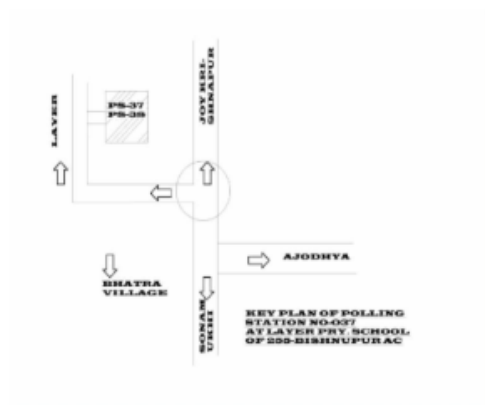

Nazri Naksha