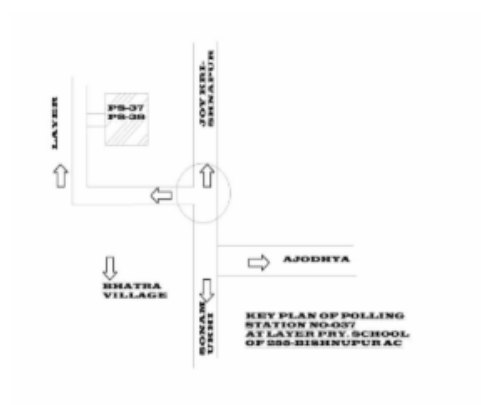

নির্বাচক নিবন্ধন আধিকারিকের স্বাক্ষর

Nazri Naksha

Google Map View

Polling Station Building Front View

Polling Station Front View

Cad View

Key MAP View

1 নাম : রেণুকা সাঁতরা পিতার নাম: পচাই সাঁতরা বাড়ির নং : n0078 বয়স : 47 লিঙ্গ : মহিলা	GGM1340744 ফটো উপলব্ধ	2 নাম : সুমিত্রা অধিকারী স্বামীর নাম: রতন অধিকারী বাড়ির নং : n0078 বয়স : 74 লিঙ্গ : মহিলা	UNU1872076 ফটো উপলব্ধ	3 নাম : গোপাল কুন্ডু পিতার নাম: গোবিন্দ কুন্ডু বাড়ির নং : n0136 বয়স : 59 লিঙ্গ : পুরুষ	GGM2502920 ফটো উপলব্ধ
4 নাম : অনিমা কুন্ডু স্বামীর নাম: গোপাল কুন্ডু বাড়ির নং : n0136 বয়স : 56 লিঙ্গ : মহিলা	WB/36/253/108051 ফটো উপলব্ধ	5 নাম : ধনঞ্জয় কুন্ডু পিতার নাম: গোপাল কুন্ডু বাড়ির নং : n0136 বয়স : 37 লিঙ্গ : পুরুষ	UNU0163519 ফটো উপলব্ধ	6 নাম : রুমা খাঁ পিতার নাম: লালমোহন খাঁ বাড়ির নং : n0088 বয়স : 27 লিঙ্গ : মহিলা	UNU1683192 ফটো উপলব্ধ
7 নাম : শেফালী কর স্বামীর নাম: মোহন কর বাড়ির নং : n0088 বয়স : 76 লিঙ্গ : মহিলা	WB/36/253/108136 ফটো উপলব্ধ	8 নাম : মহাদেব কর পিতার নাম: মোহন কর বাড়ির নং : n0088 বয়স : 50 লিঙ্গ : পুরুষ	WB/36/253/108832 ফটো উপলব্ধ	9 নাম : পারুল কর স্বামীর নাম: মহাদেব কর বাড়ির নং : n0088 বয়স : 42 লিঙ্গ : মহিলা	UNU0163428 ফটো উপলব্ধ
10 নাম : শুভজিৎ কর পিতার নাম: মহাদেব কর বাড়ির নং : N0088 বয়স : 24 লিঙ্গ : পুরুষ	UNU1980788 ফটো উপলব্ধ	11 নাম : রিয়া কর্মকার স্বামীর নাম: কার্তিক কর্মকার বাড়ির নং : এন0143 বয়স : 23 লিঙ্গ : মহিলা	UNU2168441 ফটো উপলব্ধ	12 নাম : অশোক কর্মকার পিতার নাম: হাবু কর্মকার বাড়ির নং : n0141 বয়স : 71 লিঙ্গ : পুরুষ	WB/36/253/108889 ফটো উপলব্ধ
13 নাম : রাজু কর্মকার পিতার নাম: অশোক কর্মকার বাড়ির নং : n0141 বয়স : 40 লিঙ্গ : পুরুষ	GGM2690055 ফটো উপলব্ধ	14 নাম : অভিজিৎ কর্মকার পিতার নাম: হাবু কর্মকার বাড়ির নং : n0142 বয়স : 51 লিঙ্গ : পুরুষ	WB/36/253/108147 ফটো উপলব্ধ	15 নাম : গোপাল কর্মকার পিতার নাম: হাবু কর্মকার বাড়ির নং : n0142 বয়স : 49 লিঙ্গ : পুরুষ	WB/36/253/108099 ফটো উপলব্ধ
16 নাম : মুনমুন কর্মকার স্বামীর নাম: গোপাল কর্মকার বাড়ির নং : n0142 বয়স : 36 লিঙ্গ : মহিলা	UNU1036789 ফটো উপলব্ধ	17 নাম : কবিতা কর্মকার স্বামীর নাম: অভিজিত কর্মকার বাড়ির নং : n0142 বয়স : 43 লিঙ্গ : মহিলা	UNU0163444 ফটো উপলব্ধ	18 নাম : মাণিক কর্মকার পিতার নাম: হাবু কর্মকার বাড়ির নং : n0143 বয়স : 68 লিঙ্গ : পুরুষ	WB/36/253/108388 ফটো উপলব্ধ
19 নাম : বাসন্তি কর্মকার স্বামীর নাম: মানিক কর্মকার বাড়ির নং : n0143 বয়স : 59 লিঙ্গ : মহিলা	WB/36/253/108213 ফটো উপলব্ধ	20 নাম : অনুপ কর্মকার পিতার নাম: হাবু কর্মকার বাড়ির নং : n0424 বয়স : 65 লিঙ্গ : পুরুষ	UNU2312114 ফটো উপলব্ধ	21 নাম : মীরা কর্মকার স্বামীর নাম: অনুপ কর্মকার বাড়ির নং : n0425 বয়স : 56 লিঙ্গ : মহিলা	WB/36/253/108511 ফটো উপলব্ধ
22 নাম : অর্চনা কর্মকার স্বামীর নাম: অশোক কর্মকার বাড়ির নং : n0141 বয়স : 66 লিঙ্গ : মহিলা	GGM2502912 ফটো উপলব্ধ	23 নাম : কার্তিক কর্মকার পিতার নাম: মানিক কর্মকার বাড়ির নং : n0143 বয়স : 33 লিঙ্গ : পুরুষ	UNU1424431 ফটো উপলব্ধ	24 নাম : লক্ষ্মী কর্মকার স্বামীর নাম: রাজু কর্মকার বাড়ির নং : এন0142 বয়স : 29 লিঙ্গ : মহিলা	UNU1831163 ফটো উপলব্ধ
25 নাম : শুভজীৎ কর্মকার পিতার নাম: অভিজিৎ কর্মকার বাড়ির নং : এন0142 বয়স : 23 লিঙ্গ : পুরুষ	UNU2043123 ফটো উপলব্ধ	26 নাম : সঞ্জয় কোলে পিতার নাম: স্বপন কোলে বাড়ির নং : এন0071 বয়স : 23 লিঙ্গ : পুরুষ	UNU2043081 ফটো উপলব্ধ	27 নাম : গুইরাম কোলে পিতার নাম: রবীন্দ্রনাথ কোলে বাড়ির নং : n0071 বয়স : 71 লিঙ্গ : পুরুষ	WB/36/253/108563 ফটো উপলব্ধ
28 নাম : স্বপন কোলে পিতার নাম: গুইরাম কোলে বাড়ির নং : n0071 বয়স : 51 লিঙ্গ : পুরুষ	GGM2502938 ফটো উপলব্ধ	29 নাম : আদরী কোলে স্বামীর নাম: স্বপন কোলে বাড়ির নং : n0071 বয়স : 42 লিঙ্গ : মহিলা	GGM2164127 ফটো উপলব্ধ	30 নাম : তপন কোলে পিতার নাম: গুইরাম কোলে বাড়ির নং : n0071 বয়স : 46 লিঙ্গ : পুরুষ	GGM1340827 ফটো উপলব্ধ