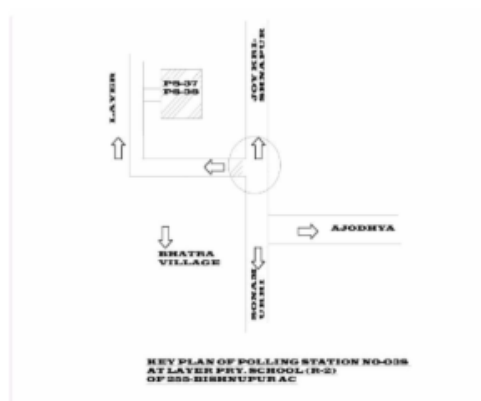

Cad View

Key MAP View