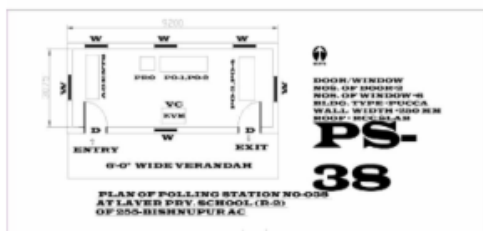

নির্বাচক নিবন্ধন আধিকারিকের স্বাক্ষর

Nazri Naksha

Google Map View

Polling Station Building Front View

Polling Station Front View

Cad View

Key MAP View

1 নাম : মঞ্জু অধিকারী স্বামীর নাম: কৃষ্ণ অধিকারী বাড়ির নং : n0161 বয়স : 56 লিঙ্গ : মহিলা	GGM2504546 ফটো উপলব্ধ	2 নাম : তপন আচার্য পিতার নাম: হরিসাধন আচার্য বাড়ির নং : n0163 বয়স : 57 লিঙ্গ : পুরুষ	UNU2363273 ফটো উপলব্ধ	3 নাম : মুনমুন আচার্য স্বামীর নাম: তপন আচার্য বাড়ির নং : এন0242 বয়স : 54 লিঙ্গ : মহিলা	UNU2364255 ফটো উপলব্ধ
4 নাম : নাড় গোপাল আচার্য পিতার নাম: তপন আচার্য বাড়ির নং : n0163 বয়স : 29 লিঙ্গ : পুরুষ	UNU1737766 ফটো উপলব্ধ	5 নাম : দীপক অধিকারী মায়ের নাম: মঞ্জু অধিকারী বাড়ির নং : n0162 বয়স : 36 লিঙ্গ : পুরুষ	UNU1037290 ফটো উপলব্ধ	6 নাম : মিঠু মহন্ত(অধিকারী) স্বামীর নাম: দীপক অধিকারী বাড়ির নং : n0162 বয়স : 33 লিঙ্গ : মহিলা	UNU1424779 ফটো উপলব্ধ
7 নাম : অরুণ কর্মকার পিতার নাম: অনূপ কর্মকার বাড়ির নং : n0084 বয়স : 34 লিঙ্গ : পুরুষ	UNU1037647 ফটো উপলব্ধ	8 নাম : রিমা কোলে বাউল স্বামীর নাম: বিকাশ বাউল বাড়ির নং : এন0151 বয়স : 25 লিঙ্গ : মহিলা	UZI2056869 ফটো উপলব্ধ	9 নাম : জ্যোৎস্না খাঁ স্বামীর নাম: চিন্ময় খাঁ বাড়ির নং : n0183 বয়স : 52 লিঙ্গ : মহিলা	UNU2184422 ফটো উপলব্ধ
10 নাম : মাধবী খাঁ স্বামীর নাম: আনন্দ খাঁ বাড়ির নং : n0166 বয়স : 61 লিঙ্গ : মহিলা	UNU2023299 ফটো উপলব্ধ	11 নাম : শ্যামল খাঁ পিতার নাম: চিন্ময় খাঁ বাড়ির নং : n0184 বয়স : 34 লিঙ্গ : পুরুষ	UNU1037167 ফটো উপলব্ধ	12 নাম : কৃষ্ণা খাঁ স্বামীর নাম: প্রদীপ খাঁ বাড়ির নং : n0181 বয়স : 46 লিঙ্গ : মহিলা	GGM1341411 ফটো উপলব্ধ
13 নাম : প্রদীপ খাঁ পিতার নাম: রাধানাথ খাঁ বাড়ির নং : n0180 বয়স : 52 লিঙ্গ : পুরুষ	WB/36/253/108392 ফটো উপলব্ধ	14 নাম : মামনি খাঁ স্বামীর নাম: অনূপ কুমার খাঁ বাড়ির নং : n0179 বয়স : 34 লিঙ্গ : মহিলা	UNU1424738 ফটো উপলব্ধ	15 নাম : অনূপকুমার খাঁ পিতার নাম: নারায়নচন্দ্র খাঁ বাড়ির নং : n0179 বয়স : 44 লিঙ্গ : পুরুষ	GGM2164218 ফটো উপলব্ধ
16 নাম : মমতা খাঁ স্বামীর নাম: অরূপ খাঁ বাড়ির নং : n0178 বয়স : 48 লিঙ্গ : মহিলা	GGM1341429 ফটো উপলব্ধ	17 নাম : নারান খাঁ পিতার নাম: রাধানাথ খাঁ বাড়ির নং : n0177 বয়স : 71 লিঙ্গ : পুরুষ	WB/36/253/108881 ফটো উপলব্ধ	18 নাম : অরূপ খাঁ পিতার নাম: সুধীর খাঁ বাড়ির নং : n0176 বয়স : 51 লিঙ্গ : পুরুষ	WB/36/253/108281 ফটো উপলব্ধ
19 নাম : উষা খাঁ স্বামীর নাম: সুধীর খাঁ বাড়ির নং : n0175 বয়স : 66 লিঙ্গ : মহিলা	GGM2503019 ফটো উপলব্ধ	20 নাম : সুধীর খাঁ পিতার নাম: রাধানাথ খাঁ বাড়ির নং : n0174 বয়স : 73 লিঙ্গ : পুরুষ	WB/36/253/108145 ফটো উপলব্ধ	21 নাম : অজিত খাঁ পিতার নাম: রাধানাথ খাঁ বাড়ির নং : n0173 বয়স : 57 লিঙ্গ : পুরুষ	WB/36/253/108872 ফটো উপলব্ধ
22 নাম : জয়ন্তী খাঁ স্বামীর নাম: নারান খাঁ বাড়ির নং : n0172 বয়স : 66 লিঙ্গ : মহিলা	WB/36/253/108637 ফটো উপলব্ধ	23 নাম : অমিত খাঁ পিতার নাম: ভজহরি খাঁ বাড়ির নং : n0171 বয়স : 33 লিঙ্গ : পুরুষ	UNU1279900 ফটো উপলব্ধ	24 নাম : শিখা খাঁ স্বামীর নাম: ভজহরি খাঁ বাড়ির নং : n0169 বয়স : 50 লিঙ্গ : মহিলা	WB/36/253/108591 ফটো উপলব্ধ
25 নাম : ভজহরি খাঁ পিতার নাম: রাধানাথ খাঁ বাড়ির নং : n0168 বয়স : 55 লিঙ্গ : পুরুষ	WB/36/253/108803 ফটো উপলব্ধ	26 নাম : আনন্দ খাঁ পিতার নাম: আদিত্য খাঁ বাড়ির নং : n0165 বয়স : 65 লিঙ্গ : পুরুষ	GGM2503035 ফটো উপলব্ধ	27 নাম : সোমনাথ খাঁ পিতার নাম: প্রদীপ খাঁ বাড়ির নং : n0180 বয়স : 27 লিঙ্গ : পুরুষ	UNU1683374 ফটো উপলব্ধ
28 নাম : সুজয় খাঁ পিতার নাম: অরূপ খাঁ বাড়ির নং : n0176 বয়স : 27 লিঙ্গ : পুরুষ	UNU1749274 ফটো উপলব্ধ	29 নাম : মৌ খাঁ স্বামীর নাম: শ্যামল খাঁ বাড়ির নং : এন0184 বয়স : 27 লিঙ্গ : মহিলা	UNU2043420 ফটো উপলব্ধ	30 নাম : চিন্ময় খাঁ পিতার নাম: আদিত্য খাঁ বাড়ির নং : n0182 বয়স : 67 লিঙ্গ : পুরুষ	UNU2108587 ফটো উপলব্ধ