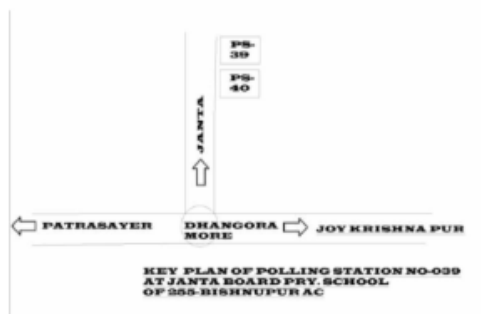

নির্বাচক নিবন্ধন আধিকারিকের স্বাক্ষর

Nazri Naksha

Google Map View

Polling Station Building Front View

Polling Station Front View

Cad View

Key MAP View

1 নাম : শিউলী কুণ্ড স্বামীর নাম: বাদল কুণ্ড বাড়ির নং : n0257 বয়স : 27 লিঙ্গ : মহিলা	UNU1686716 ফটো উপলব্ধ	2 নাম : সীমা কুণ্ড স্বামীর নাম: বিদ্যা কুণ্ড বাড়ির নং : n0035 বয়স : 39 লিঙ্গ : মহিলা	GGM2163889 ফটো উপলব্ধ	3 নাম : রুমা কুণ্ড স্বামীর নাম: বিপ্লব কুণ্ড বাড়ির নং : n0057 বয়স : 26 লিঙ্গ : মহিলা	UNU1749506 ফটো উপলব্ধ
4 নাম : রাজেস কুণ্ড পিতার নাম: মনু কুণ্ড বাড়ির নং : N0060 বয়স : 24 লিঙ্গ : পুরুষ	UNU1981166 ফটো উপলব্ধ	5 নাম : নমিতা কুণ্ড স্বামীর নাম: বিকাশ কুণ্ড বাড়ির নং : n0035 বয়স : 28 লিঙ্গ : মহিলা	UNU1981224 ফটো উপলব্ধ	6 নাম : মালতী কুণ্ড স্বামীর নাম: আমিয় কুণ্ড বাড়ির নং : এন0060 বয়স : 26 লিঙ্গ : মহিলা	UNU2043735 ফটো উপলব্ধ
7 নাম : দিপা কুণ্ড স্বামীর নাম: অসিম কুণ্ড বাড়ির নং : এন0046 বয়স : 24 লিঙ্গ : মহিলা	UNU1979988 ফটো উপলব্ধ	8 নাম : অরুণ কুণ্ড পিতার নাম: দিলীপ কুণ্ড বাড়ির নং : n0035 বয়স : 37 লিঙ্গ : পুরুষ	UNU0170712 ফটো উপলব্ধ	9 নাম : স্বরূপ কুণ্ড পিতার নাম: দিলীপ কুণ্ড বাড়ির নং : এন0035 বয়স : 33 লিঙ্গ : পুরুষ	UNU1203546 ফটো উপলব্ধ
10 নাম : বিদ্যা কুণ্ড পিতার নাম: গোরচাঁদ কুণ্ড বাড়ির নং : n0035 বয়স : 53 লিঙ্গ : পুরুষ	UNU1872910 ফটো উপলব্ধ	11 নাম : রিমা কুণ্ড পিতার নাম: মনু কুণ্ড বাড়ির নং : এন0060 বয়স : 23 লিঙ্গ : মহিলা	UNU2043537 ফটো উপলব্ধ	12 নাম : সাধী কুণ্ড স্বামীর নাম: মঙ্গল কুণ্ড বাড়ির নং : এন0035 বয়স : 22 লিঙ্গ : মহিলা	UNU2167690 ফটো উপলব্ধ
13 নাম : টিয়া কুণ্ড স্বামীর নাম: পথিক কুণ্ড বাড়ির নং : এন0060 বয়স : 26 লিঙ্গ : মহিলা	UZI2077733 ফটো উপলব্ধ	14 নাম : সত্য কুণ্ড পিতার নাম: গোরচাঁদ কুণ্ড বাড়ির নং : n0035 বয়স : 36 লিঙ্গ : পুরুষ	GGM1850767 ফটো উপলব্ধ	15 নাম : সুভাষ কুণ্ড পিতার নাম: গোরচাঁদ কুণ্ড বাড়ির নং : n0035 বয়স : 62 লিঙ্গ : পুরুষ	WB/36/253/105005 ফটো উপলব্ধ
16 নাম : উমা কুণ্ড স্বামীর নাম: সুভাষ কুণ্ড বাড়ির নং : n0035 বয়স : 55 লিঙ্গ : মহিলা	WB/36/253/105008 ফটো উপলব্ধ	17 নাম : মঙ্গল কুণ্ড পিতার নাম: সুভাষ কুণ্ড বাড়ির নং : n0035 বয়স : 32 লিঙ্গ : পুরুষ	UNU1342773 ফটো উপলব্ধ	18 নাম : অনিমা কুণ্ড স্বামীর নাম: লক্ষন কুণ্ড বাড়ির নং : n0035 বয়স : 37 লিঙ্গ : মহিলা	UNU0170753 ফটো উপলব্ধ
19 নাম : উত্তম কুণ্ড পিতার নাম: গোরচাঁদ কুণ্ড বাড়ির নং : n0035 বয়স : 46 লিঙ্গ : পুরুষ	GGM1340694 ফটো উপলব্ধ	20 নাম : রুপা কুণ্ড স্বামীর নাম: মথুর কুণ্ড বাড়ির নং : n0056 বয়স : 27 লিঙ্গ : মহিলা	UNU1737899 ফটো উপলব্ধ	21 নাম : স্বপন কুণ্ড পিতার নাম: অশ্বিনী কুণ্ড বাড়ির নং : n0060 বয়স : 69 লিঙ্গ : পুরুষ	WB/36/253/105231 ফটো উপলব্ধ
22 নাম : পথিক কুণ্ড পিতার নাম: জীতেন কুণ্ড বাড়ির নং : n0060 বয়স : 35 লিঙ্গ : পুরুষ	UNU1039064 ফটো উপলব্ধ	23 নাম : শম্পা কুণ্ড স্বামীর নাম: মনু কুণ্ড বাড়ির নং : n0060 বয়স : 43 লিঙ্গ : মহিলা	GGM2162071 ফটো উপলব্ধ	24 নাম : মনু কুণ্ড পিতার নাম: অশ্বিনী কুণ্ড বাড়ির নং : n0060 বয়স : 57 লিঙ্গ : পুরুষ	WB/36/253/105321 ফটো উপলব্ধ
25 নাম : অমিয় কুণ্ড পিতার নাম: স্বপন কুণ্ড বাড়ির নং : n0060 বয়স : 38 লিঙ্গ : পুরুষ	GGM2632677 ফটো উপলব্ধ	26 নাম : তপতী কুণ্ড স্বামীর নাম: স্বপন কুণ্ড বাড়ির নং : n0060 বয়স : 61 লিঙ্গ : মহিলা	WB/36/253/105096 ফটো উপলব্ধ	27 নাম : বুবাই কুণ্ড পিতার নাম: রঞ্জিত কুণ্ড বাড়ির নং : n0057 বয়স : 30 লিঙ্গ : পুরুষ	UNU1424936 ফটো উপলব্ধ
28 নাম : বন্দনা কুণ্ড স্বামীর নাম: রঞ্জিত কুণ্ড বাড়ির নং : n0057 বয়স : 56 লিঙ্গ : মহিলা	WB/36/253/105163 ফটো উপলব্ধ	29 নাম : রঞ্জিত কুণ্ড পিতার নাম: রসময় কুণ্ড বাড়ির নং : n0057 বয়স : 61 লিঙ্গ : পুরুষ	WB/36/253/105334 ফটো উপলব্ধ	30 নাম : বাদল কুণ্ড পিতার নাম: অজিত কুণ্ড বাড়ির নং : n0056 বয়স : 35 লিঙ্গ : পুরুষ	UNU1038777 ফটো উপলব্ধ