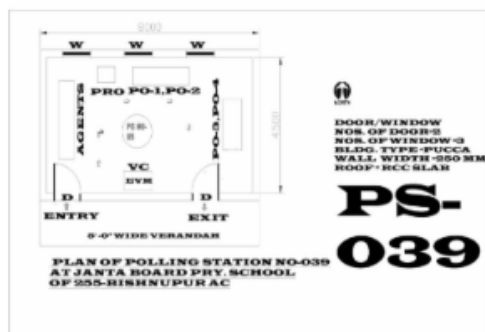

নির্বাচক নিবন্ধন আধিকারিকের স্বাক্ষর

Nazri Naksha

Google Map View

Polling Station Building Front View

Polling Station Front View

Cad View

Key MAP View

1 নাম : শিউলী কুণ্ড স্বামীর নাম: বাদল কুণ্ড বাড়ির নং : n0257 বয়স : 27 লিঙ্গ : মহিলা	UNU1686716 ফটো উপলব্ধ	2 নাম : সীমা কুণ্ড স্বামীর নাম: বিদ্যা কুণ্ড বাড়ির নং : n0035 বয়স : 39 লিঙ্গ : মহিলা	GGM2163889 ফটো উপলব্ধ	3 নাম : রুমা কুণ্ড স্বামীর নাম: বিপ্লব কুণ্ড বাড়ির নং : n0057 বয়স : 26 লিঙ্গ : মহিলা	UNU1749506 ফটো উপলব্ধ
4 নাম : রাজেস কুণ্ড পিতার নাম: মনু কুণ্ড বাড়ির নং : N0060 বয়স : 24 লিঙ্গ : পুরুষ	UNU1981166 ফটো উপলব্ধ	5 নাম : নমিতা কুণ্ড স্বামীর নাম: বিকাশ কুণ্ড বাড়ির নং : n0035 বয়স : 28 লিঙ্গ : মহিলা	UNU1981224 ফটো উপলব্ধ	6 নাম : মালতী কুণ্ড স্বামীর নাম: আমিয় কুণ্ড বাড়ির নং : এন0060 বয়স : 26 লিঙ্গ : মহিলা	UNU2043735 ফটো উপলব্ধ
7 নাম : দিপা কুণ্ড স্বামীর নাম: অসিম কুণ্ড বাড়ির নং : এন0046 বয়স : 24 লিঙ্গ : মহিলা	UNU1979988 ফটো উপলব্ধ	8 নাম : অরুণ কুণ্ড পিতার নাম: দিলীপ কুণ্ড বাড়ির নং : n0035 বয়স : 37 লিঙ্গ : পুরুষ	UNU0170712 ফটো উপলব্ধ	9 নাম : স্বরূপ কুণ্ড পিতার নাম: দিলীপ কুণ্ড বাড়ির নং : এন0035 বয়স : 33 লিঙ্গ : পুরুষ	UNU1203546 ফটো উপলব্ধ
10 নাম : বিদ্যা কুণ্ড পিতার নাম: গোরচাঁদ কুণ্ড বাড়ির নং : n0035 বয়স : 53 লিঙ্গ : পুরুষ	UNU1872910 ফটো উপলব্ধ	11 নাম : রিমা কুণ্ড পিতার নাম: মনু কুণ্ড বাড়ির নং : এন0060 বয়স : 23 লিঙ্গ : মহিলা	UNU2043537 ফটো উপলব্ধ	12 নাম : সাধী কুণ্ড স্বামীর নাম: মঙ্গল কুণ্ড বাড়ির নং : এন0035 বয়স : 22 লিঙ্গ : মহিলা	UNU2167690 ফটো উপলব্ধ
13 নাম : টিয়া কুণ্ড স্বামীর নাম: পথিক কুণ্ড বাড়ির নং : এন0060 বয়স : 26 লিঙ্গ : মহিলা	UZI2077733 ফটো উপলব্ধ	14 নাম : সত্য কুণ্ড পিতার নাম: গোরচাঁদ কুণ্ড বাড়ির নং : n0035 বয়স : 36 লিঙ্গ : পুরুষ	GGM1850767 ফটো উপলব্ধ	15 নাম : সুভাষ কুণ্ড পিতার নাম: গোরচাঁদ কুণ্ড বাড়ির নং : n0035 বয়স : 62 লিঙ্গ : পুরুষ	WB/36/253/105005 ফটো উপলব্ধ
16 নাম : উমা কুণ্ড স্বামীর নাম: সুভাষ কুণ্ড বাড়ির নং : n0035 বয়স : 55 লিঙ্গ : মহিলা	WB/36/253/105008 ফটো উপলব্ধ	17 নাম : মঙ্গল কুণ্ড পিতার নাম: সুভাষ কুণ্ড বাড়ির নং : n0035 বয়স : 32 লিঙ্গ : পুরুষ	UNU1342773 ফটো উপলব্ধ	18 নাম : অনিমা কুণ্ড স্বামীর নাম: লক্ষন কুণ্ড বাড়ির নং : n0035 বয়স : 37 লিঙ্গ : মহিলা	UNU0170753 ফটো উপলব্ধ
19 নাম : উত্তম কুণ্ড পিতার নাম: গোরচাঁদ কুণ্ড বাড়ির নং : n0035 বয়স : 46 লিঙ্গ : পুরুষ	GGM1340694 ফটো উপলব্ধ	20 নাম : রুপা কুণ্ড স্বামীর নাম: মথুর কুণ্ড বাড়ির নং : n0056 বয়স : 27 লিঙ্গ : মহিলা	UNU1737899 ফটো উপলব্ধ	21 নাম : স্বপন কুণ্ড পিতার নাম: অশ্বিনী কুণ্ড বাড়ির নং : n0060 বয়স : 69 লিঙ্গ : পুরুষ	WB/36/253/105231 ফটো উপলব্ধ
22 নাম : পথিক কুণ্ড পিতার নাম: জীতেন কুণ্ড বাড়ির নং : n0060 বয়স : 35 লিঙ্গ : পুরুষ	UNU1039064 ফটো উপলব্ধ	23 নাম : শম্পা কুণ্ড স্বামীর নাম: মনু কুণ্ড বাড়ির নং : n0060 বয়স : 43 লিঙ্গ : মহিলা	GGM2162071 ফটো উপলব্ধ	24 নাম : মনু কুণ্ড পিতার নাম: অশ্বিনী কুণ্ড বাড়ির নং : n0060 বয়স : 57 লিঙ্গ : পুরুষ	WB/36/253/105321 ফটো উপলব্ধ
25 নাম : অমিয় কুণ্ড পিতার নাম: স্বপন কুণ্ড বাড়ির নং : n0060 বয়স : 38 লিঙ্গ : পুরুষ	GGM2632677 ফটো উপলব্ধ	26 নাম : তপতী কুণ্ড স্বামীর নাম: স্বপন কুণ্ড বাড়ির নং : n0060 বয়স : 61 লিঙ্গ : মহিলা	WB/36/253/105096 ফটো উপলব্ধ	27 নাম : বুবাই কুণ্ড পিতার নাম: রঞ্জিত কুণ্ড বাড়ির নং : n0057 বয়স : 30 লিঙ্গ : পুরুষ	UNU1424936 ফটো উপলব্ধ
28 নাম : বন্দনা কুণ্ড স্বামীর নাম: রঞ্জিত কুণ্ড বাড়ির নং : n0057 বয়স : 56 লিঙ্গ : মহিলা	WB/36/253/105163 ফটো উপলব্ধ	29 নাম : রঞ্জিত কুণ্ড পিতার নাম: রসময় কুণ্ড বাড়ির নং : n0057 বয়স : 61 লিঙ্গ : পুরুষ	WB/36/253/105334 ফটো উপলব্ধ	30 নাম : বাদল কুণ্ড পিতার নাম: অজিত কুণ্ড বাড়ির নং : n0056 বয়স : 35 লিঙ্গ : পুরুষ	UNU1038777 ফটো উপলব্ধ