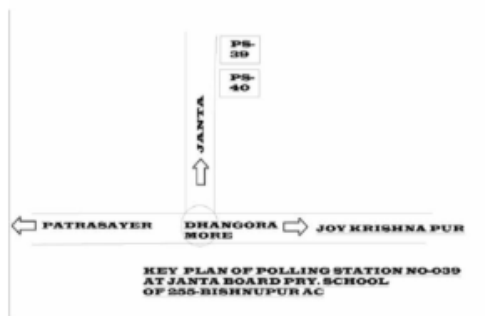

Nazri Naksha