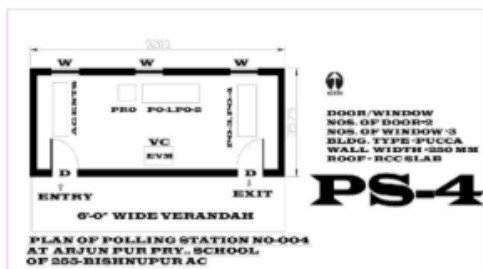

Cad View

Key MAP View