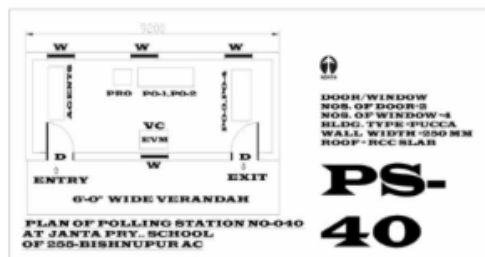

নির্বাচক নিবন্ধন আধিকারিকের স্বাক্ষর

Nazri Naksha

Google Map View

Polling Station Building Front View

Polling Station Front View

Cad View

Key MAP View

1	WB/36/253/102309	নাম : বিষ্ণুপ্রিয়া আঠা স্বামীর নাম: ভোলানাথ আঠা বাড়ির নং : n0007 বয়স : 51 লিঙ্গ : মহিলা	ফটো উপলব্ধ	2	GGM2426716	নাম : জগন্নাথ আঠা পিতার নাম: ভোলানাথ আঠা বাড়ির নং : n0007 বয়স : 39 লিঙ্গ : পুরুষ	ফটো উপলব্ধ	3	WB/36/253/102367	নাম : সন্ধ্যা আঠা স্বামীর নাম: শংকর আঠা বাড়ির নং : n0018 বয়স : 76 লিঙ্গ : মহিলা	ফটো উপলব্ধ
4	WB/36/253/102289	নাম : লালমোহন আঠা পিতার নাম: শংকর আঠা বাড়ির নং : n0018 বয়স : 56 লিঙ্গ : পুরুষ	ফটো উপলব্ধ	5	WB/36/253/102363	নাম : উমা আঠা স্বামীর নাম: লালমোহন আঠা বাড়ির নং : n0018 বয়স : 50 লিঙ্গ : মহিলা	ফটো উপলব্ধ	6	UNU1683879	নাম : পূজা আঠা স্বামীর নাম: জগন্নাথ আঠা বাড়ির নং : n0007 বয়স : 27 লিঙ্গ : মহিলা	ফটো উপলব্ধ
7	UNU1749662	নাম : শুভদীপ আঠা পিতার নাম: লালমোহন আঠা বাড়ির নং : n0018 বয়স : 26 লিঙ্গ : পুরুষ	ফটো উপলব্ধ	8	WB/36/253/102294	নাম : অরুণ কুণ্ডু পিতার নাম: দয়াল কুণ্ডু বাড়ির নং : n0116 বয়স : 71 লিঙ্গ : পুরুষ	ফটো উপলব্ধ	9	GGM1340504	নাম : সৌমিত্র কুণ্ডু পিতার নাম: অরুণ কুণ্ডু বাড়ির নং : n0116 বয়স : 48 লিঙ্গ : পুরুষ	ফটো উপলব্ধ
10	UNU1037878	নাম : আঙ্গনা নেমো(কুণ্ডু) স্বামীর নাম: সৌমিত্র কুণ্ডু বাড়ির নং : n0116 বয়স : 45 লিঙ্গ : মহিলা	ফটো উপলব্ধ	11	GGM2632909	নাম : অপর্ণা দে কুণ্ডু স্বামীর নাম: পবিত্র কুণ্ডু বাড়ির নং : n0116 বয়স : 43 লিঙ্গ : মহিলা	ফটো উপলব্ধ	12	UNU2185890	নাম : পবিত্র কুণ্ডু পিতার নাম: অরুণ কুণ্ডু বাড়ির নং : এন0063 বয়স : 52 লিঙ্গ : পুরুষ	ফটো উপলব্ধ
13	UNU1905470	নাম : সাবিত্রী কুণ্ডু স্বামীর নাম: অরুণ কুণ্ডু বাড়ির নং : n0116 বয়স : 66 লিঙ্গ : মহিলা	ফটো উপলব্ধ	14	WB/36/253/102695	নাম : কার্তিক কুণ্ডু পিতার নাম: সত্যরঞ্জন কুণ্ডু বাড়ির নং : n0164 বয়স : 48 লিঙ্গ : পুরুষ	ফটো উপলব্ধ	15	GGM2689099	নাম : পম্পা কুণ্ডু স্বামীর নাম: কার্তিক কুণ্ডু বাড়ির নং : n0164 বয়স : 38 লিঙ্গ : মহিলা	ফটো উপলব্ধ
16	UNU2278992	নাম : বৃষ্টি কুণ্ডু পিতার নাম: কার্তিক কুণ্ডু বাড়ির নং : এন0164 বয়স : 20 লিঙ্গ : মহিলা	ফটো উপলব্ধ	17	UNU2325611	নাম : মেঘা কুণ্ডু পিতার নাম: কার্তিক কুণ্ডু বাড়ির নং : এন0164 বয়স : 20 লিঙ্গ : মহিলা	ফটো উপলব্ধ	18	GGM1849462	নাম : করুনা কুণ্ডু পিতার নাম: রাম কুণ্ডু বাড়ির নং : n0165 বয়স : 46 লিঙ্গ : পুরুষ	ফটো উপলব্ধ
19	GGM2689081	নাম : চন্দনা কুণ্ডু স্বামীর নাম: করুনা কুণ্ডু বাড়ির নং : n0165 বয়স : 38 লিঙ্গ : মহিলা	ফটো উপলব্ধ	20	UNU2262616	নাম : অচিন্ত্য কুণ্ডু পিতার নাম: সতীশ কুণ্ডু বাড়ির নং : n0167 বয়স : 53 লিঙ্গ : পুরুষ	ফটো উপলব্ধ	21	GGM1341791	নাম : মহুয়া কুণ্ডু স্বামীর নাম: অচিন্ত্য কুণ্ডু বাড়ির নং : n0167 বয়স : 46 লিঙ্গ : মহিলা	ফটো উপলব্ধ
22	WB/36/253/102051	নাম : মাদুরী কুণ্ডু স্বামীর নাম: বিশ্বনাথ কুণ্ডু বাড়ির নং : n0168 বয়স : 66 লিঙ্গ : মহিলা	ফটো উপলব্ধ	23	WB/36/253/102630	নাম : শিশির কুণ্ডু পিতার নাম: মন্যুথ কুণ্ডু বাড়ির নং : n0168 বয়স : 61 লিঙ্গ : পুরুষ	ফটো উপলব্ধ	24	UNU1039056	নাম : অনন্ত কুণ্ডু পিতার নাম: শিশির কুণ্ডু বাড়ির নং : n0168 বয়স : 34 লিঙ্গ : পুরুষ	ফটো উপলব্ধ
25	UNU1039171	নাম : নীলা কুণ্ডু স্বামীর নাম: অনন্ত কুণ্ডু বাড়ির নং : n0168 বয়স : 35 লিঙ্গ : মহিলা	ফটো উপলব্ধ	26	UNU2361293	নাম : কাশীনাথ কুণ্ডু পিতার নাম: মন্যুথ কুণ্ডু বাড়ির নং : n0168 বয়স : 52 লিঙ্গ : পুরুষ	ফটো উপলব্ধ	27	GGM1849256	নাম : মামনি কুণ্ডু স্বামীর নাম: কাশীনাথ কুণ্ডু বাড়ির নং : n0168 বয়স : 47 লিঙ্গ : মহিলা	ফটো উপলব্ধ
28	UNU1203512	নাম : তাপস কুণ্ডু পিতার নাম: সাধন চন্দ্র কুণ্ডু বাড়ির নং : n0121 বয়স : 34 লিঙ্গ : পুরুষ	ফটো উপলব্ধ	29	GGM2161958	নাম : চাঁপারানী কুণ্ডু স্বামীর নাম: নিমাই কুণ্ডু বাড়ির নং : n0131 বয়স : 76 লিঙ্গ : মহিলা	ফটো উপলব্ধ	30	WB/36/253/102535	নাম : দুঃখীরাম কুণ্ডু পিতার নাম: নিমাই কুণ্ডু বাড়ির নং : n0131 বয়স : 50 লিঙ্গ : পুরুষ	ফটো উপলব্ধ