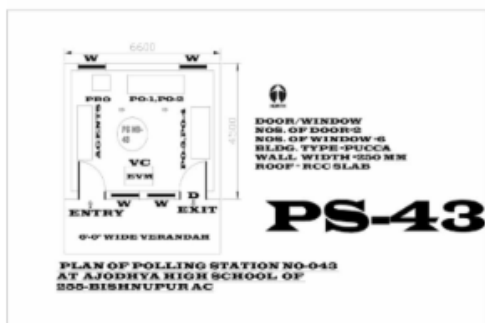

নির্বাচক নিবন্ধন আধিকারিকের স্বাক্ষর

Nazri Naksha

Google Map View

Polling Station Building Front View

Polling Station Front View

Cad View

Key MAP View

বিধানসভা নির্বাচনক্ষেত্রের নং, নাম : 255-বিষ্ণুপুর  
ভাগ নং, নাম : 1-অযোধ্যা, শিমুলতোলা, কুঠিগোরা, মুচী, নমো, মাকী (পারা)