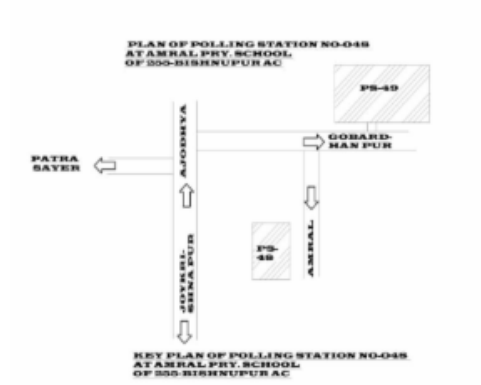

নির্বাচক নিবন্ধন আধিকারিকের স্বাক্ষর

Nazri Naksha

Google Map View

Polling Station Building Front View

Polling Station Front View

Cad View

Key MAP View

1 নাম : রাম কাপুড়ি পিতার নাম: পরেশ কাপুড়ি বাড়ির নং : n0083 বয়স : 43 লিঙ্গ : পুরুষ	GGM1837657 ফটো উপলব্ধ	2 নাম : তনুশ্রী কাপুড়ি স্বামীর নাম: রাম কাপুড়ি বাড়ির নং : n0083 বয়স : 38 লিঙ্গ : মহিলা	UNU1345172 ফটো উপলব্ধ	3 নাম : গোবিন্দ গাঙ্গুলী পিতার নাম: ফকির গাঙ্গুলী বাড়ির নং : n0038 বয়স : 67 লিঙ্গ : পুরুষ	WB/36/253/078549 ফটো উপলব্ধ
4 নাম : তাপস গাঙ্গুলী পিতার নাম: হারাধন গাঙ্গুলী বাড়ির নং : n0038 বয়স : 34 লিঙ্গ : পুরুষ	UNU1282342 ফটো উপলব্ধ	5 নাম : আশিষ গাঙ্গুলী পিতার নাম: ফকির গাঙ্গুলী বাড়ির নং : n0039 বয়স : 53 লিঙ্গ : পুরুষ	WB/36/253/078390 ফটো উপলব্ধ	6 নাম : সৌমেন গাঙ্গুলী পিতার নাম: আশিষ গাঙ্গুলী বাড়ির নং : n0039 বয়স : 29 লিঙ্গ : পুরুষ	UNU1527894 ফটো উপলব্ধ
7 নাম : চিনু গাঙ্গুলী স্বামীর নাম: অশীষ গাঙ্গুলী বাড়ির নং : n0039 বয়স : 50 লিঙ্গ : মহিলা	GGM1454032 ফটো উপলব্ধ	8 নাম : হারাধন গাঙ্গুলী পিতার নাম: ফকির গাঙ্গুলী বাড়ির নং : n0040 বয়স : 61 লিঙ্গ : পুরুষ	WB/36/253/078716 ফটো উপলব্ধ	9 নাম : সুধা গাঙ্গুলী স্বামীর নাম: হারাধন গাঙ্গুলী বাড়ির নং : n0040 বয়স : 54 লিঙ্গ : মহিলা	WB/36/253/078220 ফটো উপলব্ধ
10 নাম : লক্ষ্মিকান্ত গাঙ্গুলী পিতার নাম: নারায়ন গাঙ্গুলী বাড়ির নং : n0041 বয়স : 71 লিঙ্গ : পুরুষ	WB/36/253/078234 ফটো উপলব্ধ	11 নাম : সৌরভ গাঙ্গুলী পিতার নাম: লক্ষ্মিকান্ত গাঙ্গুলী বাড়ির নং : n0041 বয়স : 29 লিঙ্গ : পুরুষ	UNU1527969 ফটো উপলব্ধ	12 নাম : অপর্ণা গাঙ্গুলী স্বামীর নাম: লক্ষ্মিকান্ত গাঙ্গুলী বাড়ির নং : n0041 বয়স : 54 লিঙ্গ : মহিলা	WB/36/253/078219 ফটো উপলব্ধ
13 নাম : সোমনাথ গাঙ্গুলী পিতার নাম: অশীষ গাঙ্গুলী বাড়ির নং : N0039 বয়স : 24 লিঙ্গ : পুরুষ	UNU1983287 ফটো উপলব্ধ	14 নাম : সমান্তী গাঙ্গুলী পিতার নাম: হারাধন গাঙ্গুলী বাড়ির নং : n0040 বয়স : 28 লিঙ্গ : মহিলা	UNU1685650 ফটো উপলব্ধ	15 নাম : শম্পা গোস্বামী স্বামীর নাম: সুজিত গোস্বামী বাড়ির নং : n0079 বয়স : 39 লিঙ্গ : মহিলা	GGM2637510 ফটো উপলব্ধ
16 নাম : কল্পনা গোস্বামী স্বামীর নাম: চিত্তরঞ্জন গোস্বামী বাড়ির নং : n0023 বয়স : 61 লিঙ্গ : মহিলা	UNU1871474 ফটো উপলব্ধ	17 নাম : তাপস গোস্বামী পিতার নাম: শিশির গোস্বামী বাড়ির নং : n0025 বয়স : 49 লিঙ্গ : পুরুষ	UNU2023505 ফটো উপলব্ধ	18 নাম : শুভদীপ গোস্বামী পিতার নাম: রাম গোবিন্দ গোস্বামী বাড়ির নং : N0028 বয়স : 32 লিঙ্গ : পুরুষ	UNU1983386 ফটো উপলব্ধ
19 নাম : টিংকু গোস্বামী স্বামীর নাম: অমিত গোস্বামী বাড়ির নং : n0273 বয়স : 31 লিঙ্গ : মহিলা	UNU1438449 ফটো উপলব্ধ	20 নাম : রাধাকান্ত গোস্বামী পিতার নাম: অনিল গোস্বামী বাড়ির নং : n0014 বয়স : 65 লিঙ্গ : পুরুষ	UNU2023497 ফটো উপলব্ধ	21 নাম : আকাশ গোস্বামী পিতার নাম: উত্তম গোস্বামী বাড়ির নং : এন0014 বয়স : 22 লিঙ্গ : পুরুষ	UNU2155299 ফটো উপলব্ধ
22 নাম : বিকাশ কুমার গোস্বামী পিতার নাম: বিদ্যুৎ কুমার গোস্বামী বাড়ির নং : n0079 বয়স : 62 লিঙ্গ : পুরুষ	GGM0194100 ফটো উপলব্ধ	23 নাম : জয়ন্তী গোস্বামী স্বামীর নাম: সুমিত গোস্বামী বাড়ির নং : এন0099 বয়স : 25 লিঙ্গ : মহিলা	UNU2213759 ফটো উপলব্ধ	24 নাম : অর্ঘ্য গোস্বামী পিতার নাম: ভগবান দাস গোস্বামী বাড়ির নং : n0044 বয়স : 27 লিঙ্গ : পুরুষ	UNU1738582 ফটো উপলব্ধ
25 নাম : আকাশ গোস্বামী পিতার নাম: দয়াময় গোস্বামী বাড়ির নং : n0020 বয়স : 26 লিঙ্গ : পুরুষ	UNU1750843 ফটো উপলব্ধ	26 নাম : রিয়া কুণ্ডু গোস্বামী স্বামীর নাম: আকাশ গোস্বামী বাড়ির নং : এন0020 বয়স : 26 লিঙ্গ : মহিলা	UNU1824853 ফটো উপলব্ধ	27 নাম : ছায়ারানী গোস্বামী স্বামীর নাম: গৌতম গোস্বামী বাড়ির নং : n0055 বয়স : 46 লিঙ্গ : মহিলা	GGM1453679 ফটো উপলব্ধ
28 নাম : সুমন গোস্বামী পিতার নাম: গৌতম গোস্বামী বাড়ির নং : এন0055 বয়স : 25 লিঙ্গ : পুরুষ	UNU1824846 ফটো উপলব্ধ	29 নাম : গৌতম গোস্বামী পিতার নাম: অবনী গোস্বামী বাড়ির নং : এন0055 বয়স : 62 লিঙ্গ : পুরুষ	UNU2187532 ফটো উপলব্ধ	30 নাম : অর্পিতা গোস্বামী পিতার নাম: কৃষ্ণ দাস গোস্বামী বাড়ির নং : এন0031 বয়স : 21 লিঙ্গ : মহিলা	UNU2201200 ফটো উপলব্ধ