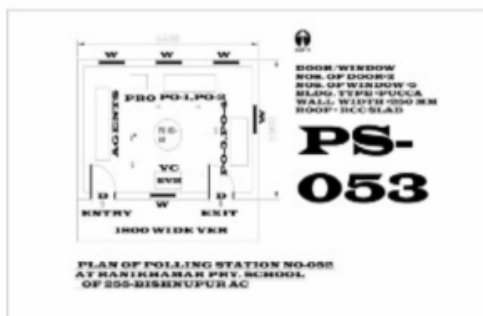

নির্বাচক নিবন্ধন আধিকারিকের স্বাক্ষর

Nazri Naksha

Google Map View

Polling Station Building Front View

Polling Station Front View

Cad View

Key MAP View

1	WB/36/253/165458	নাম : নারায়ন দে পিতার নাম: সুস্থিধর দে বাড়ির নং : n0052 বয়স : 69 লিঙ্গ : পুরুষ	ফটো উপলব্ধ	2	WB/36/253/165493	নাম : শান্তি দে স্বামীর নাম: নারায়ন দে বাড়ির নং : n0052 বয়স : 61 লিঙ্গ : মহিলা	ফটো উপলব্ধ	3	GGM2640662	নাম : ধনঞ্জয় দে পিতার নাম: নারায়ন দে বাড়ির নং : n0052 বয়স : 37 লিঙ্গ : পুরুষ	ফটো উপলব্ধ
4	WB/36/253/165492	নাম : মঙ্গল দে পিতার নাম: সুস্থিধর দে বাড়ির নং : n0052 বয়স : 54 লিঙ্গ : পুরুষ	ফটো উপলব্ধ	5	UNU1263276	নাম : সরস্বতী দে স্বামীর নাম: মঙ্গল দে বাড়ির নং : n0052 বয়স : 39 লিঙ্গ : মহিলা	ফটো উপলব্ধ	6	UNU1860451	নাম : মাস্তুল কুণ্ডু পিতার নাম: অচিন্তা কুণ্ডু বাড়ির নং : এন0085 বয়স : 26 লিঙ্গ : মহিলা	ফটো উপলব্ধ
#2 7	UNU1984285	নাম : মামনি কুণ্ডু স্বামীর নাম: কার্তিক কুণ্ডু বাড়ির নং : N0173 বয়স : 24 লিঙ্গ : মহিলা	ফটো উপলব্ধ	8	UNU1984533	নাম : অতনু কুণ্ডু পিতার নাম: কৃষ্ণ কুণ্ডু বাড়ির নং : N0080 বয়স : 24 লিঙ্গ : পুরুষ	ফটো উপলব্ধ	9	UNU1664408	নাম : সুসুমা কুণ্ডু স্বামীর নাম: হারাধন কুণ্ডু বাড়ির নং : এন0217 বয়স : 34 লিঙ্গ : মহিলা	ফটো উপলব্ধ
10	UNU1903574	নাম : সুচিত্রা দে স্বামীর নাম: মধুসূদন দে বাড়ির নং : n0052 বয়স : 49 লিঙ্গ : মহিলা	ফটো উপলব্ধ	11	UNU1903665	নাম : মধুসূদন দে পিতার নাম: সুস্থিধর দে বাড়ির নং : n0052 বয়স : 60 লিঙ্গ : পুরুষ	ফটো উপলব্ধ	12	UNU1984624	নাম : পায়েল কুণ্ডু স্বামীর নাম: সৌমিত্র কুণ্ডু বাড়ির নং : N0085 বয়স : 25 লিঙ্গ : মহিলা	ফটো উপলব্ধ
13	UNU1984558	নাম : সৌমেন কুণ্ডু পিতার নাম: তারক কুণ্ডু বাড়ির নং : N0080 বয়স : 24 লিঙ্গ : পুরুষ	ফটো উপলব্ধ	14	UNU1855501	নাম : রুস্পা কুণ্ডু স্বামীর নাম: বাসুদেব কুণ্ডু বাড়ির নং : এন0149 বয়স : 33 লিঙ্গ : মহিলা	ফটো উপলব্ধ	15	UNU2167856	নাম : শ্রাবনী কুণ্ডু স্বামীর নাম: শুভজিৎ কুণ্ডু বাড়ির নং : এন0082 বয়স : 24 লিঙ্গ : মহিলা	ফটো উপলব্ধ
16	UNU1984418	নাম : কৃষ্ণেন্দ্র কুণ্ডু পিতার নাম: প্রশান্ত কুণ্ডু বাড়ির নং : N0179 বয়স : 24 লিঙ্গ : পুরুষ	ফটো উপলব্ধ	17	UNU1687193	নাম : শুভজিৎ কুণ্ডু পিতার নাম: সহদেব কুণ্ডু বাড়ির নং : n0082 বয়স : 27 লিঙ্গ : পুরুষ	ফটো উপলব্ধ	18	GGM2641009	নাম : টুস্পা কুণ্ডু স্বামীর নাম: জীতেন কুণ্ডু বাড়ির নং : n0209 বয়স : 39 লিঙ্গ : মহিলা	ফটো উপলব্ধ
19	UNU1834118	নাম : লক্ষ্মীমণি কিস্কু স্বামীর নাম: সঞ্জয় কিস্কু বাড়ির নং : এন0159 বয়স : 28 লিঙ্গ : মহিলা	ফটো উপলব্ধ	20	UNU2047520	নাম : দিলীপ কিস্কু পিতার নাম: বাজন কিস্কু বাড়ির নং : এন0159 বয়স : 28 লিঙ্গ : পুরুষ	ফটো উপলব্ধ	21	UNU1687243	নাম : পূজা গোস্বামী পিতার নাম: সূর্য গোস্বামী বাড়ির নং : n0143 বয়স : 27 লিঙ্গ : মহিলা	ফটো উপলব্ধ
22	UNU2142107	নাম : পৌরব চক্রবর্তী পিতার নাম: গৌতম চক্রবর্তী বাড়ির নং : এন0000 বয়স : 22 লিঙ্গ : পুরুষ	ফটো উপলব্ধ	23	UNU1829076	নাম : মধুমিতা চক্রবর্তী পিতার নাম: বাদল চক্রবর্তী বাড়ির নং : এন0146 বয়স : 25 লিঙ্গ : মহিলা	ফটো উপলব্ধ	24	UNU1984293	নাম : তিথি চক্রবর্তী পিতার নাম: নিরঞ্জন চক্রবর্তী বাড়ির নং : N0120 বয়স : 24 লিঙ্গ : মহিলা	ফটো উপলব্ধ
25	UNU2111227	নাম : সন্তোষ দাস পিতার নাম: শ্যামসুন্দর দাস বাড়ির নং : n0199 বয়স : 46 লিঙ্গ : পুরুষ	ফটো উপলব্ধ	26	UNU1368430	নাম : উমা দাস স্বামীর নাম: সন্তোষ দাস বাড়ির নং : n0200 বয়স : 32 লিঙ্গ : মহিলা	ফটো উপলব্ধ	27	UNU1687169	নাম : তানিয়া দিকপতী পিতার নাম: নিত্যানন্দ দিকপতী বাড়ির নং : এন0148 বয়স : 27 লিঙ্গ : মহিলা	ফটো উপলব্ধ
28	UNU1829050	নাম : অজয় দে পিতার নাম: মুরলী দে বাড়ির নং : এন0017 বয়স : 27 লিঙ্গ : পুরুষ	ফটো উপলব্ধ	29	GGM1880137	নাম : নিপা দে স্বামীর নাম: গোপাল চন্দ্র দে বাড়ির নং : এন0052 বয়স : 52 লিঙ্গ : মহিলা	ফটো উপলব্ধ	30	UNU2023836	নাম : চন্দনা দে স্বামীর নাম: মুরলী দে বাড়ির নং : এন0017 বয়স : 59 লিঙ্গ : মহিলা	ফটো উপলব্ধ