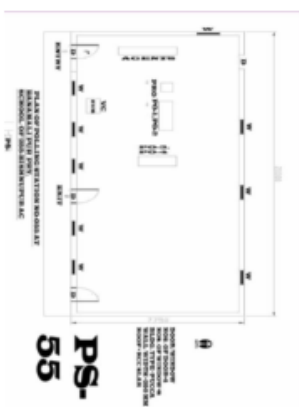

নির্বাচক নিবন্ধন আধিকারিকের স্বাক্ষর

Nazri Naksha

Google Map View

Polling Station Building Front View

Polling Station Front View

Cad View

Key MAP View

1 নাম : আশীষ কুন্ডু পিতার নাম: রঞ্জিত কুন্ডু বাড়ির নং : n0024 বয়স : 37 লিঙ্গ : পুরুষ	GGM2640969 ফটো উপলব্ধ	2 নাম : মহাদেব কুন্ডু পিতার নাম: রঞ্জিত কুন্ডু বাড়ির নং : n0024 বয়স : 39 লিঙ্গ : পুরুষ	GGM2433282 ফটো উপলব্ধ	3 নাম : মমতা কুণ্ডু স্বামীর নাম: রঞ্জিত কুণ্ডু বাড়ির নং : n0024 বয়স : 53 লিঙ্গ : মহিলা	WB/36/253/168367 ফটো উপলব্ধ
4 নাম : রাধা কুণ্ডু স্বামীর নাম: গুইরাম কুণ্ডু বাড়ির নং : n0024 বয়স : 75 লিঙ্গ : মহিলা	WB/36/253/168065 ফটো উপলব্ধ	5 নাম : আদরী কুণ্ডু স্বামীর নাম: কৃষ্ণ কুণ্ডু বাড়ির নং : n0093 বয়স : 44 লিঙ্গ : মহিলা	GGM1479633 ফটো উপলব্ধ	6 নাম : পদ্মা কুণ্ডু স্বামীর নাম: ভোলানাথ কুণ্ডু বাড়ির নং : n0093 বয়স : 72 লিঙ্গ : মহিলা	WB/36/253/168590 ফটো উপলব্ধ
7 নাম : বিশ্বরূপ কুন্ডু পিতার নাম: সাগর চন্দ্র কুন্ডু বাড়ির নং : n0022 বয়স : 31 লিঙ্গ : পুরুষ	UNU1347954 ফটো উপলব্ধ	8 নাম : সাগর কুণ্ডু পিতার নাম: ভীম কুণ্ডু বাড়ির নং : n0022 বয়স : 59 লিঙ্গ : পুরুষ	UNU2265890 ফটো উপলব্ধ	9 নাম : শম্পা কুণ্ডু স্বামীর নাম: গঙ্গাধর কুণ্ডু বাড়ির নং : n0023 বয়স : 48 লিঙ্গ : মহিলা	GGM2190429 ফটো উপলব্ধ
10 নাম : সুদর্শন কুন্ডু পিতার নাম: গুইরাম কুন্ডু বাড়ির নং : n0024 বয়স : 50 লিঙ্গ : পুরুষ	GGM1345297 ফটো উপলব্ধ	11 নাম : উমা কুন্ডু স্বামীর নাম: সুদর্শন কুন্ডু বাড়ির নং : n0024 বয়স : 39 লিঙ্গ : মহিলা	GGM2640951 ফটো উপলব্ধ	12 নাম : বন্দনা কুণ্ডু স্বামীর নাম: অপূর্ব কুণ্ডু বাড়ির নং : n0025 বয়স : 37 লিঙ্গ : মহিলা	GGM1479252 ফটো উপলব্ধ
13 নাম : অপূর্ব কুণ্ডু পিতার নাম: গোবিন্দ কুণ্ডু বাড়ির নং : n0025 বয়স : 47 লিঙ্গ : পুরুষ	GGM1479245 ফটো উপলব্ধ	14 নাম : রঞ্জিত কুণ্ডু পিতার নাম: গুইরাম কুণ্ডু বাড়ির নং : n0024 বয়স : 70 লিঙ্গ : পুরুষ	UNU1951649 ফটো উপলব্ধ	15 নাম : শ্যামচাঁদ কুন্ডু পিতার নাম: কৃষ্ণ চন্দ্র কুন্ডু বাড়ির নং : N0093 বয়স : 25 লিঙ্গ : পুরুষ	UNU1984947 ফটো উপলব্ধ
16 নাম : কৃষ্ণ চন্দ্র কুণ্ডু পিতার নাম: ভোলানাথ কুণ্ডু বাড়ির নং : n0093 বয়স : 49 লিঙ্গ : পুরুষ	UNU2024198 ফটো উপলব্ধ	17 নাম : দয়াময় কুণ্ডু পিতার নাম: ত্রিভঙ্গ কুন্ডু বাড়ির নং : এন0093 বয়স : 34 লিঙ্গ : পুরুষ	UNU1263375 ফটো উপলব্ধ	18 নাম : সুমিত্রা কুণ্ডু স্বামীর নাম: ত্রিভঙ্গ কুণ্ডু বাড়ির নং : n0093 বয়স : 49 লিঙ্গ : মহিলা	UNU2186344 ফটো উপলব্ধ
19 নাম : সরস্বতী কুন্ডু স্বামীর নাম: নারায়ণ কুন্ডু বাড়ির নং : n0024 বয়স : 44 লিঙ্গ : মহিলা	GGM1344290 ফটো উপলব্ধ	20 নাম : গঙ্গাধর কুণ্ডু পিতার নাম: ভীম কুণ্ডু বাড়ির নং : n0023 বয়স : 54 লিঙ্গ : পুরুষ	UNU1885003 ফটো উপলব্ধ	21 নাম : শুভজিৎ কুণ্ডু পিতার নাম: গঙ্গাধর কুণ্ডু বাড়ির নং : এন0023 বয়স : 21 লিঙ্গ : পুরুষ	UNU2292233 ফটো উপলব্ধ
22 নাম : গোবিন্দ কুণ্ডু পিতার নাম: কিংকর কুণ্ডু বাড়ির নং : n0025 বয়স : 75 লিঙ্গ : পুরুষ	UNU1928100 ফটো উপলব্ধ	23 নাম : সুরজীত কুণ্ডু মায়ের নাম: সরস্বতী কুণ্ডু বাড়ির নং : এন0024 বয়স : 23 লিঙ্গ : পুরুষ	UNU2048148 ফটো উপলব্ধ	24 নাম : অদ্বৈতা কুণ্ডু পিতার নাম: অপূর্ব কুণ্ডু বাড়ির নং : এন0025 বয়স : 25 লিঙ্গ : পুরুষ	UNU2048114 ফটো উপলব্ধ
25 নাম : মন্দিরা পাত্র কুণ্ডু স্বামীর নাম: অদ্বৈতা কুণ্ডু বাড়ির নং : এন0025 বয়স : 21 লিঙ্গ : মহিলা	UNU2288215 ফটো উপলব্ধ	26 নাম : পৌরাস্ত কুণ্ডু পিতার নাম: অপূর্ব কুণ্ডু বাড়ির নং : এন0025 বয়স : 20 লিঙ্গ : পুরুষ	UNU2292795 ফটো উপলব্ধ	27 নাম : তারা কর্মকার (পাত্র) স্বামীর নাম: বৈদ্যনাথ কর্মকার বাড়ির নং : n0134 বয়স : 42 লিঙ্গ : মহিলা	UNU1047612 ফটো উপলব্ধ
28 নাম : বৈদ্যনাথ কর্মকার পিতার নাম: রবি কর্মকার বাড়ির নং : n0134 বয়স : 53 লিঙ্গ : পুরুষ	WB/36/253/168878 ফটো উপলব্ধ	29 নাম : সহদেব খাঁ পিতার নাম: সোলগোবিন্দ খাঁ বাড়ির নং : n0113 বয়স : 63 লিঙ্গ : পুরুষ	UNU1875079 ফটো উপলব্ধ	30 নাম : প্রসেনজিৎ খাঁ পিতার নাম: সহদেব খাঁ বাড়ির নং : n0113 বয়স : 37 লিঙ্গ : পুরুষ	UNU0249722 ফটো উপলব্ধ