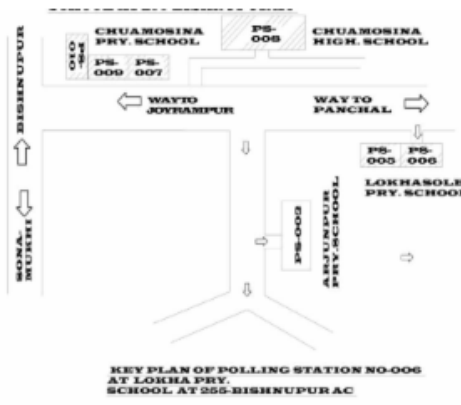

Key MAP View