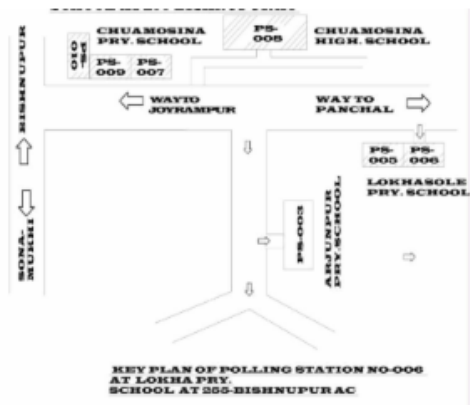

Nazri Naksha