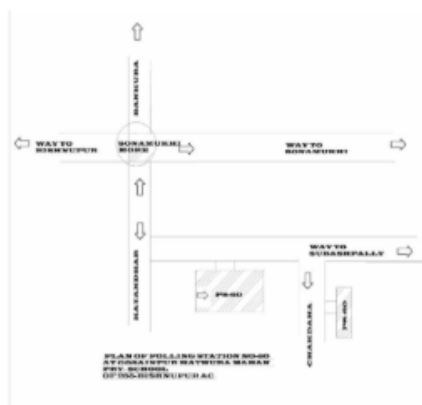

নির্বাচক নিবন্ধন আধিকারিকের স্বাক্ষর

Nazri Naksha

Google Map View

Polling Station Building Front View

Polling Station Front View

Cad View

Key MAP View

বিধানসভা নির্বাচনক্ষেত্রের নং, নাম : 255-বিষ্ণুপুর  
ভাগ নং, নাম : 1-শ্যামাসুন্দরপুর (আংশিক), গৌসাইবাড়ি, দপারা, মীরেপাড়া, নামোপূর্বা, মঠপাড়া, গড়ধার