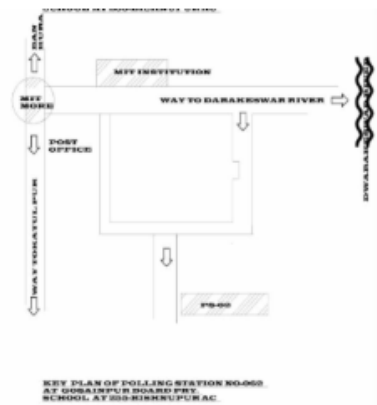

Nazri Naksha