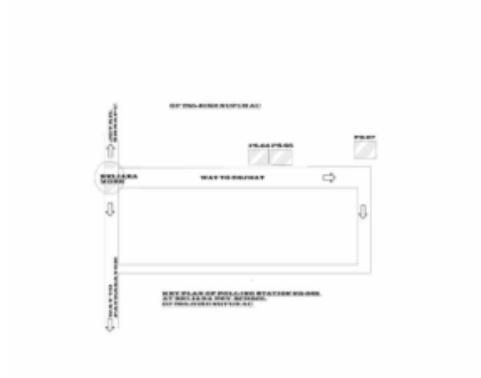

নির্বাচক নিবন্ধন আধিকারিকের স্বাক্ষর

Nazri Naksha

Google Map View

Polling Station Building Front View

Polling Station Front View

Cad View

Key MAP View

বিধানসভা নির্বাচনক্ষেত্রের নং, নাম : 255-বিষ্ণুপুর  
ভাগ নং, নাম : 1-বেলিয়াড়া (আংশিক), দক্ষিনপাড়া, হাজারি, খান, মোল্লা