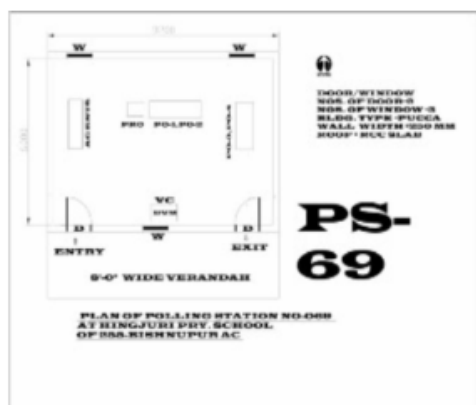

নির্বাচক নিবন্ধন আধিকারিকের স্বাক্ষর

Nazri Naksha

Google Map View

Polling Station Building Front View

Polling Station Front View

Cad View

Key MAP View

বিধানসভা নির্বাচনক্ষেত্রের নং, নাম : 255-বিষ্ণুপুর
ভাগ নং, নাম : 1-হিংজুড়া