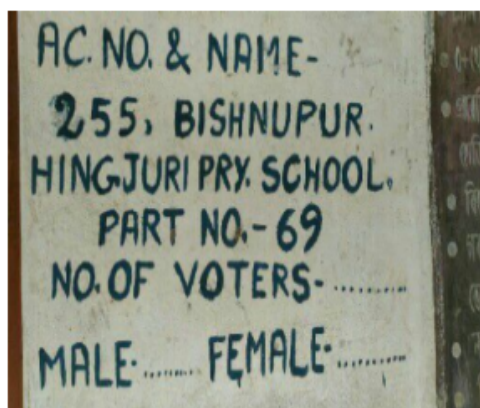

নির্বাচক নিবন্ধন আধিকারিকের স্বাক্ষর

Nazri Naksha

Google Map View

Polling Station Building Front View

Polling Station Front View

Cad View

Key MAP View

বিধানসভা নির্বাচনক্ষেত্রের নং, নাম : 255-বিষ্ণুপুর
ভাগ নং, নাম : 1-হিংজুড়া