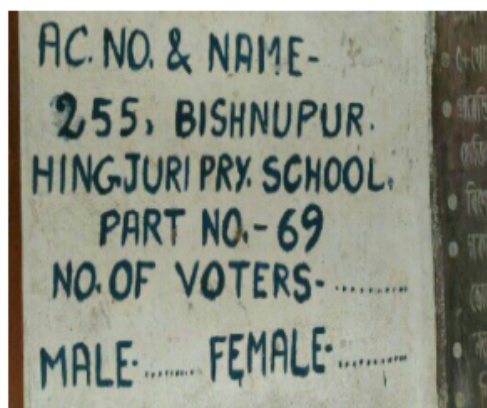

নির্বাচক নিবন্ধন আধিকারিকের স্বাক্ষর

Nazri Naksha

Google Map View

Polling Station Building Front View

Polling Station Front View

Cad View

Key MAP View

বিধানসভা নির্বাচনক্ষেত্রের নং, নাম : 255-বিষ্ণুপুর
ভাগ নং, নাম : 1-হিংজুড়া