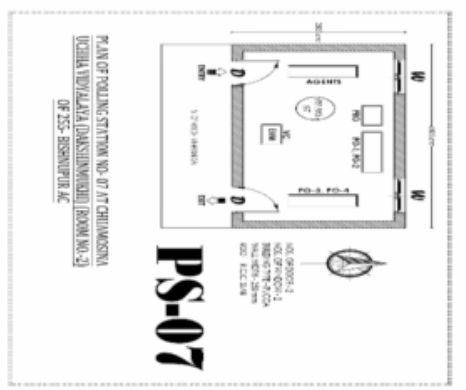

নির্বাচক নিবন্ধন আধিকারিকের স্বাক্ষর

Nazri Naksha

Google Map View

Polling Station Building Front View

Polling Station Front View

Cad View

Key MAP View

1 নাম : অলোক মন্ডল পিতার নাম: অমরেন্দ্র মন্ডল বাড়ির নং : n0116 বয়স : 39 লিঙ্গ : পুরুষ ফটো উপলব্ধ	UNU1195833	2 নাম : প্রদীপ পিতার নাম: অমরেন্দ্র মন্ডল বাড়ির নং : n0116 বয়স : 40 লিঙ্গ : পুরুষ ফটো উপলব্ধ	GGM2488138	3 নাম : কল্যাণী মন্ডল স্বামীর নাম: অমরেন্দ্র মন্ডল বাড়ির নং : n0116 বয়স : 57 লিঙ্গ : মহিলা ফটো উপলব্ধ	UNU1901909
4 নাম : অমরেন্দ্র পিতার নাম: হরিকিঙ্কর মন্ডল বাড়ির নং : n0116 বয়স : 69 লিঙ্গ : পুরুষ ফটো উপলব্ধ	UNU1902006	5 নাম : টিয়া মন্ডল স্বামীর নাম: অলোক মন্ডল বাড়ির নং : N0116 বয়স : 26 লিঙ্গ : মহিলা ফটো উপলব্ধ	UNU1964519	6 নাম : সুমিত্রা ওবা স্বামীর নাম: কাশীনাথ ওবা বাড়ির নং : এন0001 বয়স : 24 লিঙ্গ : মহিলা ফটো উপলব্ধ	UNU2111318
7 নাম : সুভেন্দু ওবা পিতার নাম: অনাদি ওবা বাড়ির নং : এন0001 বয়স : 22 লিঙ্গ : পুরুষ ফটো উপলব্ধ	UNU2157923	8 নাম : আনন্দ ওবা পিতার নাম: সত্যকিংকর ওবা বাড়ির নং : এন0002 বয়স : 54 লিঙ্গ : পুরুষ ফটো উপলব্ধ	UNU2259240	9 নাম : মামনি ওবা স্বামীর নাম: দয়াময় ওবা বাড়ির নং : এন0001 বয়স : 29 লিঙ্গ : মহিলা ফটো উপলব্ধ	UNU1797562
10 নাম : স্বপন ওবা পিতার নাম: অজিত ওবা বাড়ির নং : n0001 বয়স : 59 লিঙ্গ : পুরুষ ফটো উপলব্ধ	WB/36/253/042425	11 নাম : শান্তনা ওবা স্বামীর নাম: স্বপন ওবা বাড়ির নং : n0001 বয়স : 52 লিঙ্গ : মহিলা ফটো উপলব্ধ	WB/36/253/042620	12 নাম : তারক নাথ ওবা পিতার নাম: স্বপন ওবা বাড়ির নং : n0001 বয়স : 33 লিঙ্গ : পুরুষ ফটো উপলব্ধ	UNU1332279
13 নাম : তাপস ওবা পিতার নাম: স্বপন ওবা বাড়ির নং : n0001 বয়স : 31 লিঙ্গ : পুরুষ ফটো উপলব্ধ	UNU1332287	14 নাম : অনাদি ওবা পিতার নাম: অজিত ওবা বাড়ির নং : n0001 বয়স : 56 লিঙ্গ : পুরুষ ফটো উপলব্ধ	WB/36/253/042592	15 নাম : ভৈরব ওবা পিতার নাম: অজিত ওবা বাড়ির নং : এন0144 বয়স : 55 লিঙ্গ : পুরুষ ফটো উপলব্ধ	UNU2359750
16 নাম : ধনঞ্জয় ওবা পিতার নাম: অজিত ওবা বাড়ির নং : n0001 বয়স : 49 লিঙ্গ : পুরুষ ফটো উপলব্ধ	WB/36/253/042071	17 নাম : মামনি ওবা স্বামীর নাম: ধনঞ্জয় ওবা বাড়ির নং : n0001 বয়স : 32 লিঙ্গ : মহিলা ফটো উপলব্ধ	UNU1517770	18 নাম : অনিল ওবা পিতার নাম: দাশরথী ওবা বাড়ির নং : n0001 বয়স : 71 লিঙ্গ : পুরুষ ফটো উপলব্ধ	WB/36/253/042422
19 নাম : উষা ওবা স্বামীর নাম: শান্তনু ওবা বাড়ির নং : n0001 বয়স : 35 লিঙ্গ : মহিলা ফটো উপলব্ধ	UNU1332204	20 নাম : শান্তনু ওবা পিতার নাম: বংশী ওবা বাড়ির নং : n0001 বয়স : 46 লিঙ্গ : পুরুষ ফটো উপলব্ধ	GGM1334358	21 নাম : বেলা ওবা স্বামীর নাম: বংশী ওবা বাড়ির নং : n0001 বয়স : 71 লিঙ্গ : মহিলা ফটো উপলব্ধ	GGM2487668
22 নাম : বংশী ওবা পিতার নাম: দাশরথী ওবা বাড়ির নং : n0001 বয়স : 76 লিঙ্গ : পুরুষ ফটো উপলব্ধ	WB/36/253/042351	23 নাম : কাশিনাথ ওবা পিতার নাম: অজিত ওবা বাড়ির নং : n0001 বয়স : 43 লিঙ্গ : পুরুষ ফটো উপলব্ধ	GGM2419588	24 নাম : ভৈরবী ওবা স্বামীর নাম: সুধাময় ওবা বাড়ির নং : n0001 বয়স : 34 লিঙ্গ : মহিলা ফটো উপলব্ধ	UNU1332311
25 নাম : সুধাময় ওবা পিতার নাম: অজিত ওবা ওবা বাড়ির নং : এন0001 বয়স : 48 লিঙ্গ : পুরুষ ফটো উপলব্ধ	UNU2265098	26 নাম : লক্ষ্মীপ্রিয়া ওবা স্বামীর নাম: সদানন্দ ওবা বাড়ির নং : n0002 বয়স : 45 লিঙ্গ : মহিলা ফটো উপলব্ধ	GGM2126548	27 নাম : সদানন্দ ওবা পিতার নাম: সত্যকিংকর ওবা বাড়ির নং : n0002 বয়স : 52 লিঙ্গ : পুরুষ ফটো উপলব্ধ	UNU1865278
28 নাম : মামনি ওবা (মণ্ডল) স্বামীর নাম: ভৈরব ওবা বাড়ির নং : n0001 বয়স : 37 লিঙ্গ : মহিলা ফটো উপলব্ধ	UNU1414754	29 নাম : শ্রীমতি সরেন স্বামীর নাম: রিন্টু সরেন বাড়ির নং : n0001 বয়স : 29 লিঙ্গ : মহিলা ফটো উপলব্ধ	UNU1517994	30 নাম : রিন্টু সরেন স্বামীর নাম: জবা সরেন বাড়ির নং : n0001 বয়স : 33 লিঙ্গ : পুরুষ ফটো উপলব্ধ	UNU1195957