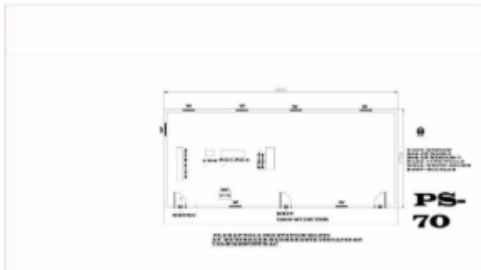

নির্বাচক নিবন্ধন আধিকারিকের স্বাক্ষর

Nazri Naksha

Google Map View

Polling Station Building Front View

Polling Station Front View

Cad View

Key MAP View

1 নাম : মায়ী কুণ্ড স্বামীর নাম: সদানন্দ কুণ্ড বাড়ির নং : n0069 বয়স : 57 লিঙ্গ : মহিলা ফটো উপলব্ধ	WB/36/253/132365	2 নাম : রাজু কুন্ডু পিতার নাম: সদানন্দ কুন্ডু বাড়ির নং : n0238 বয়স : 39 লিঙ্গ : পুরুষ ফটো উপলব্ধ	UNU1057470	3 নাম : নিতাই গরাই পিতার নাম: মানিক গরাই বাড়ির নং : n0052 বয়স : 73 লিঙ্গ : পুরুষ ফটো উপলব্ধ	WB/36/253/132069
4 নাম : হীরা গরাই স্বামীর নাম: সাধন গরাই বাড়ির নং : n0051 বয়স : 53 লিঙ্গ : মহিলা ফটো উপলব্ধ	WB/36/253/132329	5 নাম : সাধন গরাই পিতার নাম: মানিক গরাই বাড়ির নং : n0051 বয়স : 56 লিঙ্গ : পুরুষ ফটো উপলব্ধ	WB/36/253/132259	6 নাম : বাসন্তী বাগ্দী স্বামীর নাম: তারাপদ বাগ্দী বাড়ির নং : n0064 বয়স : 33 লিঙ্গ : মহিলা ফটো উপলব্ধ	UNU1609320
7 নাম : বিশাখা গরাই স্বামীর নাম: নিতাই গরাই বাড়ির নং : n0052 বয়স : 63 লিঙ্গ : মহিলা ফটো উপলব্ধ	WB/36/253/132330	8 নাম : হারাধন গরাই পিতার নাম: নিতাই গরাই বাড়ির নং : n0052 বয়স : 49 লিঙ্গ : পুরুষ ফটো উপলব্ধ	WB/36/253/132098	9 নাম : চম্পা গরাই স্বামীর নাম: হারাধন গরাই বাড়ির নং : n0052 বয়স : 41 লিঙ্গ : মহিলা ফটো উপলব্ধ	GGM2104750
10 নাম : সুকুমার গরাই পিতার নাম: মানিক গরাই বাড়ির নং : n0053 বয়স : 54 লিঙ্গ : পুরুষ ফটো উপলব্ধ	WB/36/253/132448	11 নাম : মমতা গরাই স্বামীর নাম: সুকুমার গরাই বাড়ির নং : n0053 বয়স : 51 লিঙ্গ : মহিলা ফটো উপলব্ধ	WB/36/253/132467	12 নাম : প্রশান্ত গরাই পিতার নাম: সুকুমার গরাই বাড়ির নং : n0053 বয়স : 32 লিঙ্গ : পুরুষ ফটো উপলব্ধ	UNU1534528
13 নাম : সুশান্ত গরাই পিতার নাম: সুকুমার গরাই বাড়ির নং : n0053 বয়স : 30 লিঙ্গ : পুরুষ ফটো উপলব্ধ	UNU1534395	14 নাম : শিবানী মন্ডল স্বামীর নাম: মনোরঞ্জন মন্ডল বাড়ির নং : n0053 বয়স : 32 লিঙ্গ : মহিলা ফটো উপলব্ধ	UNU1355429	15 নাম : মঙ্গলা গরাই স্বামীর নাম: নেপাল গরাই বাড়ির নং : n0055 বয়স : 71 লিঙ্গ : মহিলা ফটো উপলব্ধ	WB/36/253/132201
16 নাম : অশোক গরাই পিতার নাম: শঙ্কর গরাই বাড়ির নং : n0055 বয়স : 61 লিঙ্গ : পুরুষ ফটো উপলব্ধ	WB/36/253/132476	17 নাম : টুনি গরাই স্বামীর নাম: অশোক গরাই বাড়ির নং : n0055 বয়স : 51 লিঙ্গ : মহিলা ফটো উপলব্ধ	WB/36/253/132325	18 নাম : সঞ্জয় গরাই পিতার নাম: অশোক গরাই বাড়ির নং : n0055 বয়স : 33 লিঙ্গ : পুরুষ ফটো উপলব্ধ	UNU1355213
19 নাম : বিজয় গরাই পিতার নাম: গোকুল গরাই বাড়ির নং : n0064 বয়স : 89 লিঙ্গ : পুরুষ ফটো উপলব্ধ	WB/36/253/132049	20 নাম : কার্তিক গরাই পিতার নাম: বিজয় গরাই বাড়ির নং : n0064 বয়স : 63 লিঙ্গ : পুরুষ ফটো উপলব্ধ	WB/36/253/132334	21 নাম : উর্মিলা গরাই স্বামীর নাম: কার্তিক গরাই বাড়ির নং : n0064 বয়স : 57 লিঙ্গ : মহিলা ফটো উপলব্ধ	WB/36/253/132468
22 নাম : মৃত্যুঞ্জয় গরাই পিতার নাম: কার্তিক গরাই বাড়ির নং : n0064 বয়স : 39 লিঙ্গ : পুরুষ ফটো উপলব্ধ	UNU0315465	23 নাম : অশোক গরাই পিতার নাম: বিজয় গরাই বাড়ির নং : n0064 বয়স : 55 লিঙ্গ : পুরুষ ফটো উপলব্ধ	WB/36/253/132539	24 নাম : সুমিত্রা গরাই স্বামীর নাম: অশোক গরাই বাড়ির নং : n0064 বয়স : 51 লিঙ্গ : মহিলা ফটো উপলব্ধ	GGM2156313
25 নাম : কানাই গরাই পিতার নাম: অশোক গরাই বাড়ির নং : n0064 বয়স : 32 লিঙ্গ : পুরুষ ফটো উপলব্ধ	UNU1355239	26 নাম : বলাই গরাই পিতার নাম: অশোক গরাই বাড়ির নং : n0064 বয়স : 30 লিঙ্গ : পুরুষ ফটো উপলব্ধ	UNU1534403	27 নাম : ডালিয়া মুখোপাধ্যায় স্বামীর নাম: রত্নাকর মুখোপাধ্যায় বাড়ির নং : n0064 বয়স : 41 লিঙ্গ : মহিলা ফটো উপলব্ধ	GGM2107696
28 নাম : বিষ্ণু মাঝি পিতার নাম: সন্তোষ মাঝি বাড়ির নং : n0064 বয়স : 37 লিঙ্গ : পুরুষ ফটো উপলব্ধ	UNU1210236	29 নাম : সত্যজিৎ গরাই পিতার নাম: গনেশ চন্দ্র গরাই বাড়ির নং : n0064 বয়স : 37 লিঙ্গ : পুরুষ ফটো উপলব্ধ	UNU1057074	30 নাম : জ্যোৎস্না গরাই স্বামীর নাম: সত্যজিৎ গরাই বাড়ির নং : n0064 বয়স : 30 লিঙ্গ : মহিলা ফটো উপলব্ধ	UNU1578822