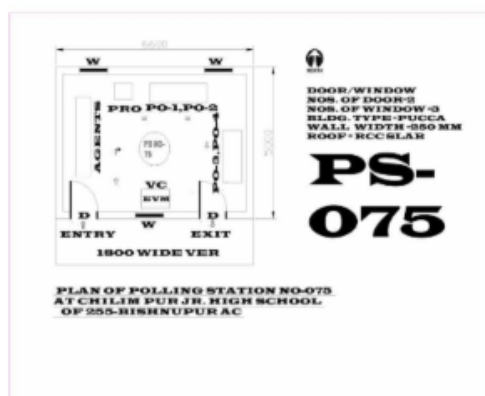

নির্বাচক নিবন্ধন আধিকারিকের স্বাক্ষর

Nazri Naksha

Google Map View

Polling Station Building Front View

Polling Station Front View

Cad View

Key MAP View

বিধানসভা নির্বাচনক্ষেত্রের নং, নাম : 255-বিষ্ণুপুর
ভাগ নং, নাম : 1-প্রকাশ, ডোম, বেলমুনি, ধোবা (পাড়া), ছিগিমপুর