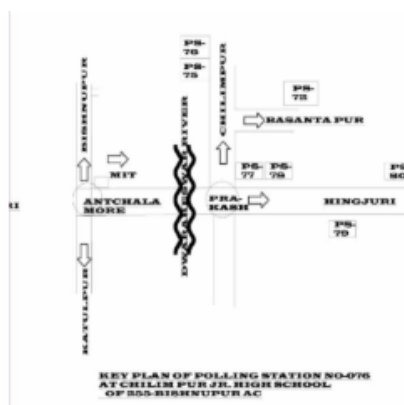

Cad View

Key MAP View