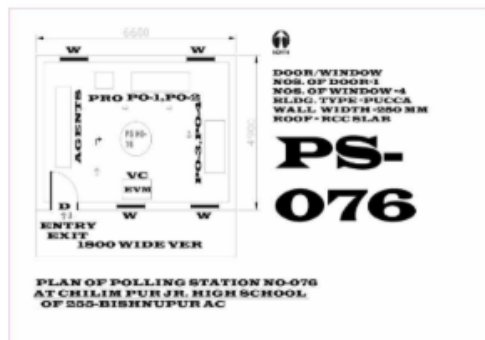

নির্বাচক নিবন্ধন আধিকারিকের স্বাক্ষর

Nazri Naksha

Google Map View

Polling Station Building Front View

Polling Station Front View

Cad View

Key MAP View

1 নাম : সামসুদ্দিন মল্লিক পিতার নাম: সাগার মল্লিক বাড়ির নং : n0037 বয়স : 37 লিঙ্গ : পুরুষ	UNU0341263	ফটো উপলব্ধ	2 নাম : ফারসুলা বিবি মল্লিক স্বামীর নাম: সামসুদ্দিন মল্লিক বাড়ির নং : n0037 বয়স : 36 লিঙ্গ : মহিলা	UNU1356963	ফটো উপলব্ধ	3 নাম : গিয়াসুদ্দিন মল্লিক পিতার নাম: সাগার মল্লিক বাড়ির নং : n0037 বয়স : 29 লিঙ্গ : পুরুষ	UNU1536150	ফটো উপলব্ধ
4 নাম : আসুরা মল্লিক স্বামীর নাম: আফাজুদ্দিন মল্লিক বাড়ির নং : n0032 বয়স : 41 লিঙ্গ : মহিলা	GGM2152080	ফটো উপলব্ধ	5 নাম : মীর মনিরুদ্দীন পিতার নাম: আহমদ মীর বাড়ির নং : n0163 বয়স : 48 লিঙ্গ : পুরুষ	UNU1953868	ফটো উপলব্ধ	6 নাম : সেখ নাজির হোসেন পিতার নাম: সেখ সইদ বাড়ির নং : n0042 বয়স : 49 লিঙ্গ : পুরুষ	GGM1874353	ফটো উপলব্ধ
7 নাম : সানজেন্দা বিবি স্বামীর নাম: সাগার মল্লিক বাড়ির নং : n0037 বয়স : 60 লিঙ্গ : মহিলা	UNU1953751	ফটো উপলব্ধ	8 নাম : সেখ সাজিদ পিতার নাম: সেখ নাজির হোসেন বাড়ির নং : এন0042 বয়স : 25 লিঙ্গ : পুরুষ	UNU1832823	ফটো উপলব্ধ	9 নাম : পানসুরা বিবি মায়ের নাম: সেখ গোলাম নবি বাড়ির নং : n0032 বয়স : 39 লিঙ্গ : মহিলা	UNU1288216	ফটো উপলব্ধ
10 নাম : জাহিদা বিবি স্বামীর নাম: কালু সেখ বাড়ির নং : n0042 বয়স : 83 লিঙ্গ : মহিলা	UNU1953777	ফটো উপলব্ধ	11 নাম : রেমিশা বিবি স্বামীর নাম: ইদরিশ মল্লিক বাড়ির নং : n0032 বয়স : 70 লিঙ্গ : মহিলা	UNU1953710	ফটো উপলব্ধ	12 নাম : মুনোয়ারা বিবি স্বামীর নাম: নাজীর সেখ বাড়ির নং : n0042 বয়স : 50 লিঙ্গ : মহিলা	UNU1953843	ফটো উপলব্ধ
13 নাম : সেখ সাবিদ পিতার নাম: সেখ নাজির বাড়ির নং : এন0042 বয়স : 21 লিঙ্গ : পুরুষ	UNU2191377	ফটো উপলব্ধ	14 নাম : আশা খাঁ স্বামীর নাম: রত্নাকর খাঁ বাড়ির নং : এন0173 বয়স : 25 লিঙ্গ : মহিলা	XWI1866755	ফটো উপলব্ধ	15 নাম : পূর্ণিমা খাঁ স্বামীর নাম: তরনীকান্ত খাঁ বাড়ির নং : n0149 বয়স : 49 লিঙ্গ : মহিলা	WB/36/253/150622	ফটো উপলব্ধ
16 নাম : কৈলাশ খাঁ পিতার নাম: কিরীটি খাঁ বাড়ির নং : n0150 বয়স : 43 লিঙ্গ : পুরুষ	GGM2151819	ফটো উপলব্ধ	17 নাম : মিনতী খাঁ স্বামীর নাম: কৈলাশ খাঁ বাড়ির নং : n0151 বয়স : 42 লিঙ্গ : মহিলা	GGM2151827	ফটো উপলব্ধ	18 নাম : মিত্র খাঁ স্বামীর নাম: গুরুপদ খাঁ বাড়ির নং : n0153 বয়স : 35 লিঙ্গ : মহিলা	UNU1061159	ফটো উপলব্ধ
19 নাম : উমাকান্ত খাঁ পিতার নাম: কিরীটি ভূষণ খাঁ বাড়ির নং : n0154 বয়স : 37 লিঙ্গ : পুরুষ	UNU1061167	ফটো উপলব্ধ	20 নাম : তরনীকান্ত খাঁ পিতার নাম: কিরীটি ভূষণ খাঁ বাড়ির নং : ১৭৩ বয়স : 52 লিঙ্গ : পুরুষ	UNU1883388	ফটো উপলব্ধ	21 নাম : সোনালী খাঁ স্বামীর নাম: উমাকান্ত খাঁ বাড়ির নং : n0164 বয়স : 32 লিঙ্গ : মহিলা	UNU1356880	ফটো উপলব্ধ
22 নাম : গুরুপদ খাঁ পিতার নাম: কিরীটি খাঁ বাড়ির নং : n0176 বয়স : 38 লিঙ্গ : পুরুষ	GGM2153138	ফটো উপলব্ধ	23 নাম : জয়দেব খাঁ পিতার নাম: তরনীকান্ত খাঁ বাড়ির নং : n0148 বয়স : 30 লিঙ্গ : পুরুষ	UNU1578962	ফটো উপলব্ধ	24 নাম : অজিত ঘাড়াই পিতার নাম: জ্যোতি ঘাড়াই বাড়ির নং : n0050 বয়স : 50 লিঙ্গ : পুরুষ	WB/36/253/150323	ফটো উপলব্ধ
25 নাম : পদ্মা ঘাড়াই স্বামীর নাম: অজিত ঘাড়াই বাড়ির নং : n0050 বয়স : 43 লিঙ্গ : মহিলা	GGM2151785	ফটো উপলব্ধ	26 নাম : সুরজিত ঘোড়াই পিতার নাম: অজিত ঘোড়াই বাড়ির নং : এন0050 বয়স : 24 লিঙ্গ : পুরুষ	UNU2058949	ফটো উপলব্ধ	27 নাম : চন্দনা দুলে স্বামীর নাম: অরুণ দুলে বাড়ির নং : n0044 বয়স : 71 লিঙ্গ : মহিলা	GGM1209956	ফটো উপলব্ধ
28 নাম : সুকুমার দুলে মায়ের নাম: চন্দনা দুলে বাড়ির নং : n0044 বয়স : 36 লিঙ্গ : পুরুষ	UNU1061399	ফটো উপলব্ধ	29 নাম : বরুণ দুলে পিতার নাম: মেথর দুলে বাড়ির নং : n0044 বয়স : 60 লিঙ্গ : পুরুষ	WB/36/253/150042	ফটো উপলব্ধ	30 নাম : লক্ষ্মী দুলে স্বামীর নাম: বরুণ দুলে বাড়ির নং : n0044 বয়স : 55 লিঙ্গ : মহিলা	WB/36/253/150544	ফটো উপলব্ধ