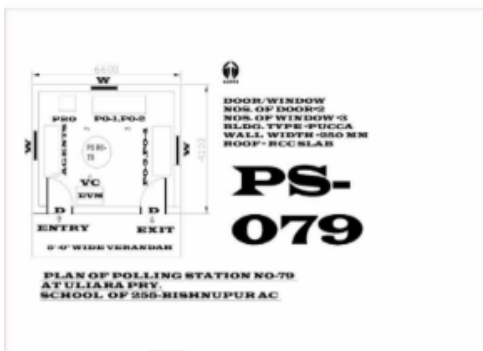

নির্বাচক নিবন্ধন আধিকারিকের স্বাক্ষর

Nazri Naksha

Google Map View

Polling Station Building Front View

Polling Station Front View

Cad View

Key MAP View

1 নাম : শক্তিপদ রায় পিতার নাম: সুনীল কুমার রায় বাড়ির নং : n0256 বয়স : 60 লিঙ্গ : পুরুষ	WB/36/253/144017	ফটো উপলব্ধ	2 নাম : বচন যোগী পিতার নাম: কার্তিক যোগী বাড়ির নং : n0256 বয়স : 32 লিঙ্গ : পুরুষ	UNU1358217	ফটো উপলব্ধ	3 নাম : ছায়া রজক (দাস) স্বামীর নাম: তপন (দাস) বাড়ির নং : n0256 বয়স : 63 লিঙ্গ : মহিলা	WB/36/253/144257	ফটো উপলব্ধ
4 নাম : সৌরভ রায় পিতার নাম: শক্তিপদ রায় বাড়ির নং : n0256 বয়স : 27 লিঙ্গ : পুরুষ	UNU1693803	ফটো উপলব্ধ	5 নাম : শ্রাবণী কুস্তকার স্বামীর নাম: সুখদেব কুস্তকার বাড়ির নং : N0008 বয়স : 27 লিঙ্গ : মহিলা	UNU1991009	ফটো উপলব্ধ	6 নাম : সুখদেব কুস্তকার পিতার নাম: গোপাল কুস্তকার বাড়ির নং : N0008 বয়স : 28 লিঙ্গ : পুরুষ	UNU1990985	ফটো উপলব্ধ
7 নাম : রবিন কুস্তকার পিতার নাম: গোপাল কুস্তকার বাড়ির নং : n0008 বয়স : 32 লিঙ্গ : পুরুষ	UNU1611615	ফটো উপলব্ধ	8 নাম : তনুশ্রী কুস্তকার স্বামীর নাম: শ্যামসুন্দর কুস্তকার বাড়ির নং : n0009 বয়স : 29 লিঙ্গ : মহিলা	UNU1611722	ফটো উপলব্ধ	9 নাম : তনুশ্রী কুস্তকার স্বামীর নাম: সুজয় কুস্তকার বাড়ির নং : n0009 বয়স : 31 লিঙ্গ : মহিলা	UNU1611581	ফটো উপলব্ধ
10 নাম : সুমন্ত কুস্তকার পিতার নাম: তারাপদ কুস্তকার বাড়ির নং : n0010 বয়স : 28 লিঙ্গ : পুরুষ	UNU1611540	ফটো উপলব্ধ	11 নাম : কালিবিড় কুস্তকার স্বামীর নাম: প্রফুল্ল কুস্তকার বাড়ির নং : n0005 বয়স : 66 লিঙ্গ : মহিলা	WB/36/253/144574	ফটো উপলব্ধ	12 নাম : নির্মল কুস্তকার পিতার নাম: কিঙ্কর কুস্তকার বাড়ির নং : n0005 বয়স : 61 লিঙ্গ : পুরুষ	WB/36/253/144481	ফটো উপলব্ধ
13 নাম : দুলালী কুস্তকার স্বামীর নাম: নির্মল কুস্তকার বাড়ির নং : n0005 বয়স : 55 লিঙ্গ : মহিলা	WB/36/253/144573	ফটো উপলব্ধ	14 নাম : নারায়ন কুস্তকার পিতার নাম: কিংকর কুস্তকার বাড়ির নং : n0005 বয়স : 59 লিঙ্গ : পুরুষ	WB/36/253/144271	ফটো উপলব্ধ	15 নাম : বার্ণা কুস্তকার স্বামীর নাম: নারায়ন কুস্তকার বাড়ির নং : n0005 বয়স : 46 লিঙ্গ : মহিলা	GGM1869155	ফটো উপলব্ধ
16 নাম : দেবশঙ্কর কুস্তকার পিতার নাম: নির্মল কুস্তকার বাড়ির নং : n0005 বয়স : 31 লিঙ্গ : পুরুষ	UNU1358134	ফটো উপলব্ধ	17 নাম : ছবি কুস্তকার স্বামীর নাম: চণ্ডী কুস্তকার বাড়ির নং : n0006 বয়স : 61 লিঙ্গ : মহিলা	WB/36/253/144283	ফটো উপলব্ধ	18 নাম : গীতা কুস্তকার স্বামীর নাম: নারায়ন কুস্তকার বাড়ির নং : n0007 বয়স : 74 লিঙ্গ : মহিলা	WB/36/253/144286	ফটো উপলব্ধ
19 নাম : মিন্তন কুস্তকার পিতার নাম: হরিপদ কুস্তকার বাড়ির নং : n0007 বয়স : 59 লিঙ্গ : পুরুষ	GGM0309955	ফটো উপলব্ধ	20 নাম : পূর্ণিমা কুস্তকার স্বামীর নাম: মিন্তন কুস্তকার বাড়ির নং : n0007 বয়স : 48 লিঙ্গ : মহিলা	GGM1208289	ফটো উপলব্ধ	21 নাম : গোপাল কুস্তকার পিতার নাম: হরিপদ কুস্তকার বাড়ির নং : n0008 বয়স : 61 লিঙ্গ : পুরুষ	UNU2311850	ফটো উপলব্ধ
22 নাম : মমতা কুস্তকার স্বামীর নাম: গোপাল কুস্তকার বাড়ির নং : n0008 বয়স : 56 লিঙ্গ : মহিলা	GGM0309864	ফটো উপলব্ধ	23 নাম : কৃষ্ণচন্দ্র কুস্তকার পিতার নাম: পশুপতি কুস্তকার বাড়ির নং : n0009 বয়স : 68 লিঙ্গ : পুরুষ	WB/36/253/144354	ফটো উপলব্ধ	24 নাম : কম্পনা কুস্তকার স্বামীর নাম: কৃষ্ণচন্দ্র কুস্তকার বাড়ির নং : n0009 বয়স : 64 লিঙ্গ : মহিলা	WB/36/253/144284	ফটো উপলব্ধ
25 নাম : সুজয় কুস্তকার পিতার নাম: কৃষ্ণচন্দ্র কুস্তকার বাড়ির নং : n0009 বয়স : 50 লিঙ্গ : পুরুষ	WB/36/253/144302	ফটো উপলব্ধ	26 নাম : কালিপদ কুস্তকার পিতার নাম: পশুপতি কুস্তকার বাড়ির নং : n0009 বয়স : 63 লিঙ্গ : পুরুষ	GGM0309757	ফটো উপলব্ধ	27 নাম : কাঞ্চন কুস্তকার স্বামীর নাম: কালিপদ কুস্তকার বাড়ির নং : n0009 বয়স : 57 লিঙ্গ : মহিলা	WB/36/253/144575	ফটো উপলব্ধ
28 নাম : শ্যামসুন্দর কুস্তকার পিতার নাম: কালিপদ কুস্তকার বাড়ির নং : n0009 বয়স : 42 লিঙ্গ : পুরুষ	GGM2628311	ফটো উপলব্ধ	29 নাম : অনিতা কুস্তকার স্বামীর নাম: বীরেন কুস্তকার বাড়ির নং : n0009 বয়স : 43 লিঙ্গ : মহিলা	GGM2628295	ফটো উপলব্ধ	30 নাম : নেপাল কুস্তকার পিতার নাম: কৃষ্ণদাস কুস্তকার বাড়ির নং : n0009 বয়স : 44 লিঙ্গ : পুরুষ	UNU0985986	ফটো উপলব্ধ