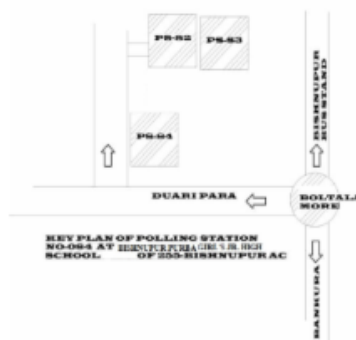

নির্বাচক নিবন্ধন আধিকারিকের স্বাক্ষর

Nazri Naksha

Google Map View

Polling Station Building Front View

Polling Station Front View

Cad View

Key MAP View

বিধানসভা নির্বাচনক্ষেত্রের নং, নাম : 255-বিষ্ণুপুর
ভাগ নং, নাম : 1-কাটানধার, মহাপাত্রপাড়া, খড়বাংলা, গোঁসাইপাড়া