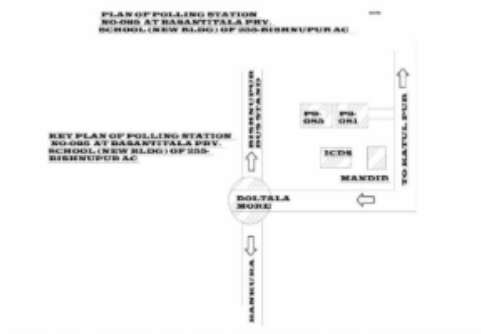

নির্বাচক নিবন্ধন আধিকারিকের স্বাক্ষর

Nazri Naksha

Google Map View

Polling Station Building Front View

Polling Station Front View

Cad View

Key MAP View

বিধানসভা নির্বাচনক্ষেত্রের নং, নাম : 255-বিষ্ণুপুর
ভাগ নং, নাম : 1-মনসাতলা, খড়বাংলা, জেলে, বিদ্যাসাগর, তাঁতী, বাগ্দী, কবরী, পাঠক, ধক, মোল্লা (পাড়া) বাসস্তীতলা