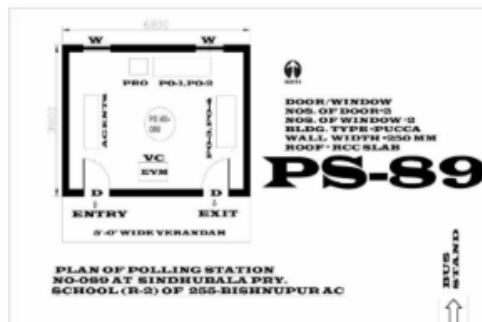

নির্বাচক নিবন্ধন আধিকারিকের স্বাক্ষর

Nazri Naksha

Google Map View

Polling Station Building Front View

Polling Station Front View

Cad View

Key MAP View

1 নাম : সমেরন বিবি স্বামীর নাম : আব্দুল সেখ বাড়ির নং : n0621 বয়স : 34 লিঙ্গ : মহিলা	UNU1051812	ফটো উপলব্ধ	2 নাম : মদন চন্দ্র আশ পিতার নাম : রবি পদ আশ বাড়ির নং : n0156 বয়স : 58 লিঙ্গ : পুরুষ	WB/36/255/057292	ফটো উপলব্ধ	3 নাম : সৌরদীপ আশ পিতার নাম : মদন চন্দ্র আশ বাড়ির নং : এন0156 বয়স : 25 লিঙ্গ : পুরুষ	UNU1817766	ফটো উপলব্ধ
4 নাম : সোমনাথ আশ পিতার নাম : মদন চন্দ্র আশ বাড়ির নং : n0156 বয়স : 36 লিঙ্গ : পুরুষ	UNU1067743	ফটো উপলব্ধ	5 নাম : শিবানী আশ স্বামীর নাম : মদন চন্দ্র আশ বাড়ির নং : n0156 বয়স : 53 লিঙ্গ : মহিলা	GGM2416733	ফটো উপলব্ধ	6 নাম : শিবরাম ওবা পিতার নাম : মদন ওবা বাড়ির নং : n0218 বয়স : 55 লিঙ্গ : পুরুষ	UNU0987198	ফটো উপলব্ধ
7 নাম : বাপন ওবা পিতার নাম : শিবরাম ওবা বাড়ির নং : n0218 বয়স : 31 লিঙ্গ : পুরুষ	UNU1444264	ফটো উপলব্ধ	8 নাম : ফিনকী ওবা স্বামীর নাম : শিবরাম ওবা বাড়ির নং : n0293 বয়স : 43 লিঙ্গ : মহিলা	UNU0389973	ফটো উপলব্ধ	9 নাম : তুফান ওবা পিতার নাম : শিবরাম ওবা বাড়ির নং : n0293 বয়স : 29 লিঙ্গ : পুরুষ	UNU1539295	ফটো উপলব্ধ
10 নাম : অমিতা ওবা স্বামীর নাম : সন্দীপ ওবা বাড়ির নং : n0416 বয়স : 44 লিঙ্গ : মহিলা	UNU1443720	ফটো উপলব্ধ	11 নাম : পদ্মা ওবা (মন্ডল) স্বামীর নাম : বাপন ওবা বাড়ির নং : n0218 বয়স : 30 লিঙ্গ : মহিলা	UNU1767375	ফটো উপলব্ধ	12 নাম : বিলাসী ওবা স্বামীর নাম : মদন ওবা বাড়ির নং : এন0218 বয়স : 79 লিঙ্গ : মহিলা	DHC1212984	ফটো উপলব্ধ
13 নাম : ঋজু ওবা মায়ের নাম : অমিতা ওবা বাড়ির নং : এন0416 বয়স : 23 লিঙ্গ : পুরুষ	UNU2065498	ফটো উপলব্ধ	14 নাম : টুকু ওবা মায়ের নাম : অমিতা ওবা বাড়ির নং : এন0416 বয়স : 21 লিঙ্গ : মহিলা	UNU2295400	ফটো উপলব্ধ	15 নাম : ঋকু ওবা মায়ের নাম : অমিতা ওবা বাড়ির নং : এন0416 বয়স : 20 লিঙ্গ : পুরুষ	UNU2288785	ফটো উপলব্ধ
16 নাম : মায়াতরু কুন্ডু স্বামীর নাম : অনিলবরন কুন্ডু বাড়ির নং : n0235 বয়স : 80 লিঙ্গ : মহিলা	WB/36/253/210504	ফটো উপলব্ধ	17 নাম : রাম প্রসাদ কর পিতার নাম : দেবেন্দ্র কর বাড়ির নং : এন0041 বয়স : 67 লিঙ্গ : পুরুষ	UNU0988295	ফটো উপলব্ধ	18 নাম : বন্দনা ক্ষেত্রপাল স্বামীর নাম : অমর ক্ষেত্রপাল বাড়ির নং : n0514 বয়স : 38 লিঙ্গ : মহিলা	GGM2447613	ফটো উপলব্ধ
19 নাম : অমর ক্ষেত্রপাল পিতার নাম : খাঁদু ক্ষেত্রপাল বাড়ির নং : n0513 বয়স : 40 লিঙ্গ : পুরুষ	GGM2447639	ফটো উপলব্ধ	20 নাম : কার্তিক কালিন্দী পিতার নাম : মধুসূদন কালিন্দী বাড়ির নং : n0403 বয়স : 46 লিঙ্গ : পুরুষ	DGG2678142	ফটো উপলব্ধ	21 নাম : মীরা কালিন্দী স্বামীর নাম : কার্তিক কালিন্দী বাড়ির নং : n0404 বয়স : 44 লিঙ্গ : মহিলা	UNU1409010	ফটো উপলব্ধ
22 নাম : চন্দন সার পিতার নাম : তপন সার বাড়ির নং : n0403 বয়স : 27 লিঙ্গ : পুরুষ	UNU1698505	ফটো উপলব্ধ	23 নাম : মল্লিকা ডোম পিতার নাম : মথুর চন্দ্র ডোম বাড়ির নং : এন0403 বয়স : 24 লিঙ্গ : মহিলা	UZI2251700	ফটো উপলব্ধ	24 নাম : মনিকা কিস্কু পিতার নাম : বৈদ্যনাথ কিস্কু বাড়ির নং : এন0256 বয়স : 25 লিঙ্গ : মহিলা	UNU2198315	ফটো উপলব্ধ
25 নাম : মামনি কিস্কু স্বামীর নাম : ভূকুল কিস্কু বাড়ির নং : n0135 বয়স : 31 লিঙ্গ : মহিলা	UNU1614387	ফটো উপলব্ধ	26 নাম : লক্ষীকান্ত কিস্কু পিতার নাম : সনাতন কিস্কু বাড়ির নং : n0135 বয়স : 45 লিঙ্গ : পুরুষ	UNU1214766	ফটো উপলব্ধ	27 নাম : ভূকুল কিস্কু পিতার নাম : সনাতন কিস্কু বাড়ির নং : n0135 বয়স : 41 লিঙ্গ : মহিলা	GGM2706976	ফটো উপলব্ধ
28 নাম : বৈদ্যনাথ কিস্কু পিতার নাম : দুর্গা কিস্কু বাড়ির নং : n0256 বয়স : 53 লিঙ্গ : পুরুষ	GGM2616266	ফটো উপলব্ধ	29 নাম : সুমিত্রা কিস্কু স্বামীর নাম : বৈদ্যনাথ কিস্কু বাড়ির নং : n0270 বয়স : 48 লিঙ্গ : মহিলা	GGM2658201	ফটো উপলব্ধ	30 নাম : সোমা গুলিমাঝি স্বামীর নাম : নির্মল গুলিমাঝি বাড়ির নং : n0468 বয়স : 35 লিঙ্গ : মহিলা	UVG1109792	ফটো উপলব্ধ