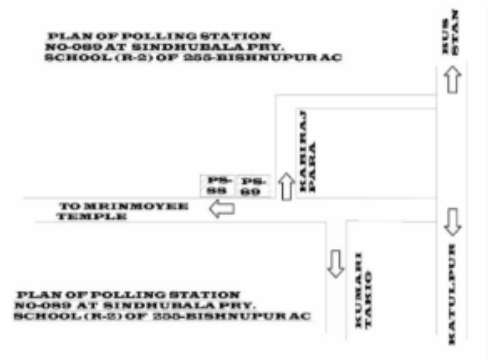

নির্বাচক নিবন্ধন আধিকারিকের স্বাক্ষর

Nazri Naksha

Google Map View

Polling Station Building Front View

Polling Station Front View

Cad View

Key MAP View

1 নাম : সমেরন বিবি স্বামীর নাম : আব্দুল সেখ বাড়ির নং : n0621 বয়স : 34 লিঙ্গ : মহিলা	UNU1051812	ফটো উপলব্ধ	2 নাম : মদন চন্দ্র আশ পিতার নাম : রবি পদ আশ বাড়ির নং : n0156 বয়স : 58 লিঙ্গ : পুরুষ	WB/36/255/057292	ফটো উপলব্ধ	3 নাম : সৌরদীপ আশ পিতার নাম : মদন চন্দ্র আশ বাড়ির নং : এন0156 বয়স : 25 লিঙ্গ : পুরুষ	UNU1817766	ফটো উপলব্ধ
4 নাম : সোমনাথ আশ পিতার নাম : মদন চন্দ্র আশ বাড়ির নং : n0156 বয়স : 36 লিঙ্গ : পুরুষ	UNU1067743	ফটো উপলব্ধ	5 নাম : শিবানী আশ স্বামীর নাম : মদন চন্দ্র আশ বাড়ির নং : n0156 বয়স : 53 লিঙ্গ : মহিলা	GGM2416733	ফটো উপলব্ধ	6 নাম : শিবরাম ওবা পিতার নাম : মদন ওবা বাড়ির নং : n0218 বয়স : 55 লিঙ্গ : পুরুষ	UNU0987198	ফটো উপলব্ধ
7 নাম : বাপন ওবা পিতার নাম : শিবরাম ওবা বাড়ির নং : n0218 বয়স : 31 লিঙ্গ : পুরুষ	UNU1444264	ফটো উপলব্ধ	8 নাম : ফিনকী ওবা স্বামীর নাম : শিবরাম ওবা বাড়ির নং : n0293 বয়স : 43 লিঙ্গ : মহিলা	UNU0389973	ফটো উপলব্ধ	9 নাম : তুফান ওবা পিতার নাম : শিবরাম ওবা বাড়ির নং : n0293 বয়স : 29 লিঙ্গ : পুরুষ	UNU1539295	ফটো উপলব্ধ
10 নাম : অমিতা ওবা স্বামীর নাম : সন্দীপ ওবা বাড়ির নং : n0416 বয়স : 44 লিঙ্গ : মহিলা	UNU1443720	ফটো উপলব্ধ	11 নাম : পদ্মা ওবা (মন্ডল) স্বামীর নাম : বাপন ওবা বাড়ির নং : n0218 বয়স : 30 লিঙ্গ : মহিলা	UNU1767375	ফটো উপলব্ধ	12 নাম : বিলাসী ওবা স্বামীর নাম : মদন ওবা বাড়ির নং : এন0218 বয়স : 79 লিঙ্গ : মহিলা	DHC1212984	ফটো উপলব্ধ
13 নাম : ঋজু ওবা মায়ের নাম : অমিতা ওবা বাড়ির নং : এন0416 বয়স : 23 লিঙ্গ : পুরুষ	UNU2065498	ফটো উপলব্ধ	14 নাম : টুকু ওবা মায়ের নাম : অমিতা ওবা বাড়ির নং : এন0416 বয়স : 21 লিঙ্গ : মহিলা	UNU2295400	ফটো উপলব্ধ	15 নাম : ঋকু ওবা মায়ের নাম : অমিতা ওবা বাড়ির নং : এন0416 বয়স : 20 লিঙ্গ : পুরুষ	UNU2288785	ফটো উপলব্ধ
16 নাম : মায়াতরু কুন্ডু স্বামীর নাম : অনিলবরন কুন্ডু বাড়ির নং : n0235 বয়স : 80 লিঙ্গ : মহিলা	WB/36/253/210504	ফটো উপলব্ধ	17 নাম : রাম প্রসাদ কর পিতার নাম : দেবেন্দ্র কর বাড়ির নং : এন0041 বয়স : 67 লিঙ্গ : পুরুষ	UNU0988295	ফটো উপলব্ধ	18 নাম : বন্দনা ক্ষেত্রপাল স্বামীর নাম : অমর ক্ষেত্রপাল বাড়ির নং : n0514 বয়স : 38 লিঙ্গ : মহিলা	GGM2447613	ফটো উপলব্ধ
19 নাম : অমর ক্ষেত্রপাল পিতার নাম : খাঁদু ক্ষেত্রপাল বাড়ির নং : n0513 বয়স : 40 লিঙ্গ : পুরুষ	GGM2447639	ফটো উপলব্ধ	20 নাম : কার্তিক কালিন্দী পিতার নাম : মধুসূদন কালিন্দী বাড়ির নং : n0403 বয়স : 46 লিঙ্গ : পুরুষ	DGG2678142	ফটো উপলব্ধ	21 নাম : মীরা কালিন্দী স্বামীর নাম : কার্তিক কালিন্দী বাড়ির নং : n0404 বয়স : 44 লিঙ্গ : মহিলা	UNU1409010	ফটো উপলব্ধ
22 নাম : চন্দন সার পিতার নাম : তপন সার বাড়ির নং : n0403 বয়স : 27 লিঙ্গ : পুরুষ	UNU1698505	ফটো উপলব্ধ	23 নাম : মল্লিকা ডোম পিতার নাম : মথুর চন্দ্র ডোম বাড়ির নং : এন0403 বয়স : 24 লিঙ্গ : মহিলা	UZI2251700	ফটো উপলব্ধ	24 নাম : মনিকা কিস্কু পিতার নাম : বৈদ্যনাথ কিস্কু বাড়ির নং : এন0256 বয়স : 25 লিঙ্গ : মহিলা	UNU2198315	ফটো উপলব্ধ
25 নাম : মামনি কিস্কু স্বামীর নাম : ভূকুল কিস্কু বাড়ির নং : n0135 বয়স : 31 লিঙ্গ : মহিলা	UNU1614387	ফটো উপলব্ধ	26 নাম : লক্ষীকান্ত কিস্কু পিতার নাম : সনাতন কিস্কু বাড়ির নং : n0135 বয়স : 45 লিঙ্গ : পুরুষ	UNU1214766	ফটো উপলব্ধ	27 নাম : ভূকুল কিস্কু পিতার নাম : সনাতন কিস্কু বাড়ির নং : n0135 বয়স : 41 লিঙ্গ : মহিলা	GGM2706976	ফটো উপলব্ধ
28 নাম : বৈদ্যনাথ কিস্কু পিতার নাম : দুর্গা কিস্কু বাড়ির নং : n0256 বয়স : 53 লিঙ্গ : পুরুষ	GGM2616266	ফটো উপলব্ধ	29 নাম : সুমিত্রা কিস্কু স্বামীর নাম : বৈদ্যনাথ কিস্কু বাড়ির নং : n0270 বয়স : 48 লিঙ্গ : মহিলা	GGM2658201	ফটো উপলব্ধ	30 নাম : সোমা গুলিমাঝি স্বামীর নাম : নির্মল গুলিমাঝি বাড়ির নং : n0468 বয়স : 35 লিঙ্গ : মহিলা	UVG1109792	ফটো উপলব্ধ