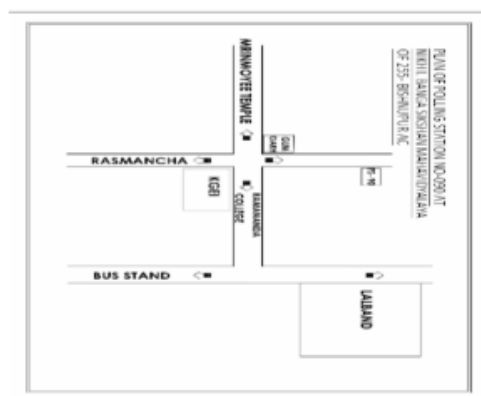

নির্বাচক নিবন্ধন আধিকারিকের স্বাক্ষর

Nazri Naksha

Google Map View

Polling Station Building Front View

Polling Station Front View

Cad View

Key MAP View

বিধানসভা নির্বাচনকেন্দ্রের নং, নাম : 255-বিষ্ণুপুর
ভাগ নং, নাম : 1-রাজদরবার, নতুনপাড়া (আংশিক)