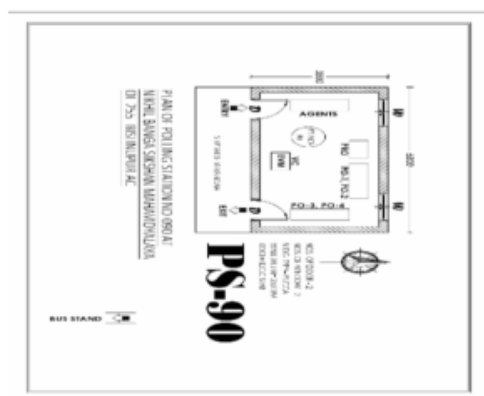

নির্বাচক নিবন্ধন আধিকারিকের স্বাক্ষর

Nazri Naksha

Google Map View

Polling Station Building Front View

Polling Station Front View

Cad View

Key MAP View

বিধানসভা নির্বাচনকেন্দ্রের নং, নাম : 255-বিষ্ণুপুর
ভাগ নং, নাম : 1-রাজদরবার, নতুনপাড়া (আংশিক)