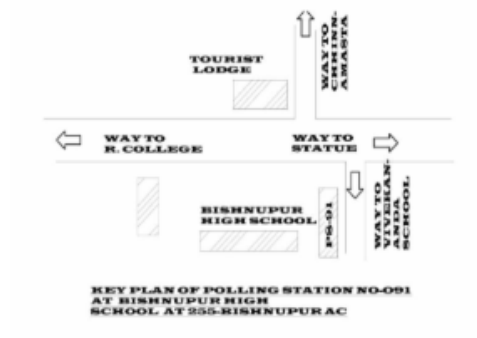

Cad View

Key MAP View