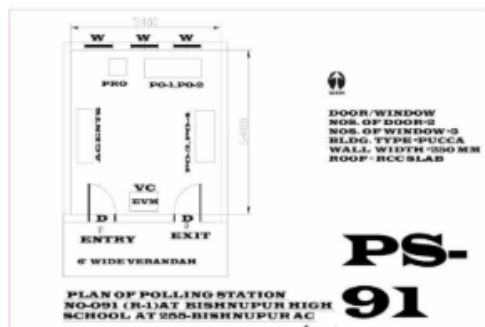

নির্বাচক নিবন্ধন আধিকারিকের স্বাক্ষর

Nazri Naksha

Google Map View

Polling Station Building Front View

Polling Station Front View

Cad View

Key MAP View

1 নাম : পূর্ণিমা অধিকারী স্বামীর নাম: দেবব্রত অধিকারী বাড়ির নং : n0020 বয়স : 76 লিঙ্গ : মহিলা ফটো উপলব্ধ	WB/36/253/315709	2 নাম : প্রীতম অধিকারী পিতার নাম: দেবব্রত অধিকারী বাড়ির নং : n0020 বয়স : 38 লিঙ্গ : পুরুষ ফটো উপলব্ধ	GGM2468742	3 নাম : সুমন আচা পিতার নাম: সুধাময় আচা বাড়ির নং : n0684 বয়স : 30 লিঙ্গ : পুরুষ ফটো উপলব্ধ	UNU1538453
4 নাম : মণিকা আচা স্বামীর নাম: সুধাময় আচা বাড়ির নং : n0685 বয়স : 53 লিঙ্গ : মহিলা ফটো উপলব্ধ	WB/36/253/198395	5 নাম : সুধাময় আচা পিতার নাম: হরিপদ আচা বাড়ির নং : n0686 বয়স : 72 লিঙ্গ : পুরুষ ফটো উপলব্ধ	WB/36/253/198491	6 নাম : সুদীপ আচা পিতার নাম: সুধাময় আচা বাড়ির নং : n0686 বয়স : 24 লিঙ্গ : পুরুষ ফটো উপলব্ধ	UNU1993641
7 নাম : শান্তনু আশ পিতার নাম: দেবশীষ আশ বাড়ির নং : এন0138 বয়স : 26 লিঙ্গ : পুরুষ ফটো উপলব্ধ	UNU2066637	8 নাম : দেবশীষ আশ পিতার নাম: গোপাল চন্দ্র আশ বাড়ির নং : n0138 বয়স : 60 লিঙ্গ : পুরুষ ফটো উপলব্ধ	GGM2711844	9 নাম : কোয়েল আশ পিতার নাম: দেবশীষ আশ বাড়ির নং : n0138 বয়স : 30 লিঙ্গ : মহিলা ফটো উপলব্ধ	UNU1445014
#2 10 নাম : রেবা আশ স্বামীর নাম: দেবশীষ আশ বাড়ির নং : n0138 বয়স : 55 লিঙ্গ : মহিলা ফটো উপলব্ধ	GGM2591386	Q 11 নাম : শক্তিপদ উকিল পিতার নাম: বিপিনব্রহ্মা উকিল বাড়ির নং : বয়স : 83 লিঙ্গ : পুরুষ DELETED	WB/36/253/315083	12 নাম : উমারানী উকিল স্বামীর নাম: শক্তিপদ উকিল বাড়ির নং : n0064 বয়স : 73 লিঙ্গ : মহিলা ফটো উপলব্ধ	WB/36/253/315084
#2 13 নাম : স্বরূপ কুমার উকিল পিতার নাম: শক্তিপদ উকিল বাড়ির নং : n0064 বয়স : 53 লিঙ্গ : পুরুষ ফটো উপলব্ধ	UNU2381820	14 নাম : সত্যেন উকিল পিতার নাম: শক্তিপদ উকিল বাড়ির নং : n0064 বয়স : 50 লিঙ্গ : পুরুষ ফটো উপলব্ধ	WB/36/253/315227	15 নাম : সিদ্ধার্থ শঙ্কর উকিল পিতার নাম: শক্তিপদ উকিল বাড়ির নং : n0064 বয়স : 45 লিঙ্গ : পুরুষ ফটো উপলব্ধ	GGM1219815
16 নাম : রূপালী উকিল স্বামীর নাম: স্বরূপ কুমার উকিল বাড়ির নং : n0064 বয়স : 36 লিঙ্গ : মহিলা ফটো উপলব্ধ	UNU0987800	17 নাম : শম্ভা উকিল স্বামীর নাম: সিদ্ধার্থ শঙ্কর উকিল বাড়ির নং : n0158 বয়স : 46 লিঙ্গ : মহিলা ফটো উপলব্ধ	GGM2544328	18 নাম : দেবশীষ ভট্টাচার্য্য পিতার নাম: রমাপদ ভট্টাচার্য্য বাড়ির নং : n00000 বয়স : 55 লিঙ্গ : পুরুষ ফটো উপলব্ধ	UNU1993682
19 নাম : সুশান্ত কুন্ডু পিতার নাম: নাডু কুন্ডু বাড়ির নং : n0193 বয়স : 55 লিঙ্গ : পুরুষ ফটো উপলব্ধ	UNU1409200	20 নাম : সাগর কুন্ডু স্বামীর নাম: স্বপন কুন্ডু বাড়ির নং : n0189 বয়স : 55 লিঙ্গ : মহিলা ফটো উপলব্ধ	UNU1264597	21 নাম : দীপ কুন্ডু পিতার নাম: স্বপন কুন্ডু বাড়ির নং : n0189 বয়স : 31 লিঙ্গ : পুরুষ ফটো উপলব্ধ	UNU1361575
22 নাম : মামনি কুণ্ডু স্বামীর নাম: সুশান্ত কুণ্ডু বাড়ির নং : n0189 বয়স : 45 লিঙ্গ : মহিলা ফটো উপলব্ধ	GGM1351725	23 নাম : সাবিত্রী কর্মকার স্বামীর নাম: রামরতন কর্মকার বাড়ির নং : n0081 বয়স : 91 লিঙ্গ : মহিলা ফটো উপলব্ধ	WB/36/253/315601	24 নাম : সমীর কর্মকার পিতার নাম: কালিপদ কর্মকার বাড়ির নং : n0081 বয়স : 71 লিঙ্গ : পুরুষ ফটো উপলব্ধ	WB/36/253/315602
25 নাম : মীরা কর্মকার স্বামীর নাম: সমীর কর্মকার বাড়ির নং : n0081 বয়স : 66 লিঙ্গ : মহিলা ফটো উপলব্ধ	WB/36/253/315599	26 নাম : তাপস কর্মকার পিতার নাম: সমীর কর্মকার বাড়ির নং : n0081 বয়স : 40 লিঙ্গ : পুরুষ ফটো উপলব্ধ	GGM2346955	27 নাম : মঞ্জলা কর্মকার স্বামীর নাম: তাপস কর্মকার বাড়ির নং : n0081 বয়স : 34 লিঙ্গ : মহিলা ফটো উপলব্ধ	UNU1215748
28 নাম : মঞ্জলা কর্মকার স্বামীর নাম: মিলন কর্মকার বাড়ির নং : n0081 বয়স : 50 লিঙ্গ : মহিলা ফটো উপলব্ধ	WB/36/253/315363	29 নাম : বুদ্ধদেব কর্মকার পিতার নাম: মিলন কর্মকার বাড়ির নং : n0081 বয়স : 31 লিঙ্গ : পুরুষ ফটো উপলব্ধ	UNU1539790	30 নাম : অমিতা উকিল স্বামীর নাম: সত্যেন উকিল বাড়ির নং : n0081 বয়স : 40 লিঙ্গ : মহিলা ফটো উপলব্ধ	UNU0987719